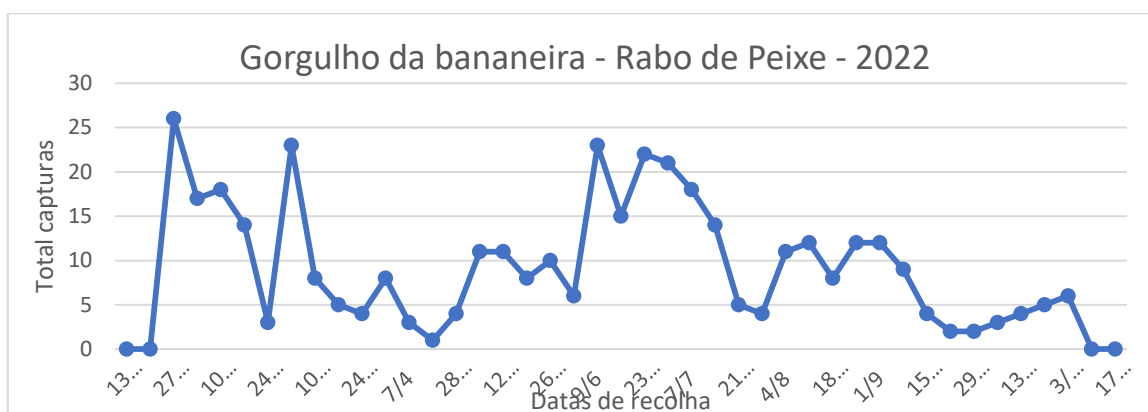

Quadro 1- Capturas de adultos do gorgulho da bananeira registadas em pomares de bananeiras, de duas freguesias monitorizadas da Ilha de São Miguel, no ano de 2022.

Datas de leitura	Ribeira das Tainhas				Capelas			
	Arm1	Arm2	Arm3	Total	Arm 1	Arm 2	Arm 3	Total
15/6	3	6	1	10	3	16	4	23
23/6	0	5	0	5	0	4	2	6
30/6	3	4	1	8	5	7	5	17
7/7	1	3	1	5	1	2	6	9
14/7	4	4	7	15	5	3	16	24
21/7	5	1	0	6	11	2	7	20
28/7	3	3	3	9	2	0	1	3
4/8	4	5	5	14	1	2	3	6
11/8	5	2	5	12	1	3	1	5
18/8	7	9	1	17	4	4	0	8
25/8	1	6	3	10	1	4	5	10
1/9	6	1	3	10	5	12	4	21
8/9	4	3	1	8	5	8	3	16
15/9	4	8	6	18	1	7	0	8
22/9	1	4	2	7	1	7	0	8
29/9	6	0	2	8	1	7	1	9
6/10	12	7	5	24	8	5	2	15
13/10	5	18	0	23	1	4	4	9
20/10	5	4	3	12	2	5	7	14
3/11	10	15	6	31	5	9	14	28
10/11	9	18	7	34	7	4	1	12
17/11	16	11	3	30	4	3	1	8

Quadro 2- Capturas de adultos do gorgulho da bananeira registadas em pomares de bananeiras, de duas freguesias monitorizadas da Ilha de São Miguel, no ano de 2022.

Datas de leitura	Ribeira Seca (Vila Franca do Campo)				S.Roque			
	Arm 1	Arm 2	Arm 3	Total	Arm 1	Arm 2	Arm 3	Total
15/6	41	23	20	84	8	8	9	25
23/6	41	17	6	64	3	11	11	25
30/6	51	14	22	87	9	11	8	28
7/7	38	6	1	45	1	4	5	10
14/7	50	47	16	113	0	10	8	18
21/7	29	34	10	73	6	7	2	15
28/7	23	15	11	49	1	3	4	8
4/8	18	9	19	46	3	3	1	7
11/8	15	5	32	52	7	1	2	10
18/8	17	16	30	63	5	0	4	9
25/8	19	2	16	37	3	2	4	9
1/9	56	26	13	95	8	2	2	12
8/9	36	15	18	69	6	1	0	7
15/9	27	31	13	71	2	1	3	6
22/9	10	9	9	28	1	6	4	11
29/9	39	17	17	73	5	6	0	11
6/10	42	15	29	86	1	3	1	5
13/10	30	4	12	46	2	1	0	3
20/10	41	24	24	89	3	5	1	9
3/11	110	64	59	233	6	8	5	19
10/11	1	2	9	12	1	2	9	12
17/11	56	21	35	112	4	4	10	18

Datas de leitura	Rabo de Peixe
26/5	10
2/6	7
9/6	6
15/6	15
23/6	22
7/7	18
28/7	4
4/8	11
11/8	12
18/8	8
25/8	12
1/9	12
8/9	9
15/9	4
22/9	2
29/9	2
6/10	3
13/10	4
20/10	5
3/11	6
10/11	0
17/11	0