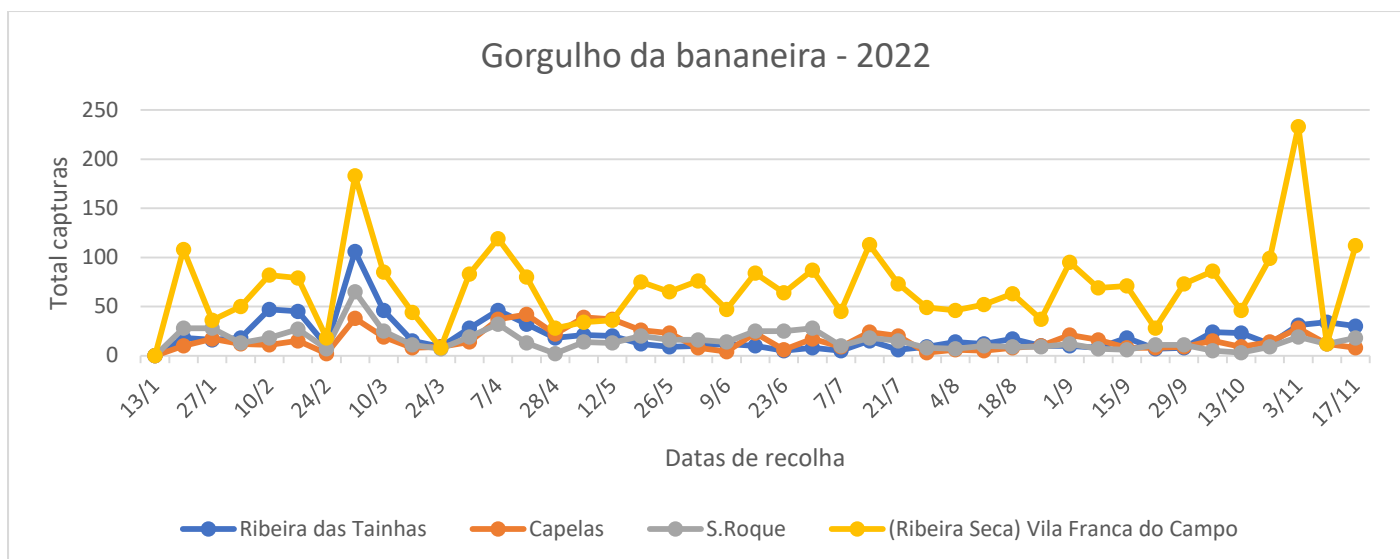

Na **Freguesia da Ribeira Seca** houve um **aumento acentuado das capturas de adultos** e em **S. Roque** houve um ligeiro aumento das capturas de adultos (Fig.1/Quadro 2).

Em **Rabo de Peixe** as capturas de adultos foram nulas (Fig.2/Quadro 3).

Foram colocadas nas parcelas a monitorizar armadilhas Cosmotrack com o atrativo Cosmoplus (feromona de agregação).

DRAg/DSA - Direção Regional da Agricultura
Direção de Serviços de Agricultura

Figura 1- Evolução das capturas de adultos de *Cosmopolites sordidus* nas bananeiras nas diferentes freguesias monitorizadas, no ano de 2022.

Quadro 1- Capturas de adultos do gorgulho da bananeira registadas em pomares de bananeiras, de duas freguesias monitorizadas da Ilha de São Miguel, no ano de 2022.

Datas de leitura	Ribeira das Tainhas				Capelas			
	Arm1	Arm2	Arm3	Total	Arm 1	Arm 2	Arm 3	Total
15/6	3	6	1	10	3	16	4	23
23/6	0	5	0	5	0	4	2	6
30/6	3	4	1	8	5	7	5	17
7/7	1	3	1	5	1	2	6	9
14/7	4	4	7	15	5	3	16	24
21/7	5	1	0	6	11	2	7	20
28/7	3	3	3	9	2	0	1	3
4/8	4	5	5	14	1	2	3	6
11/8	5	2	5	12	1	3	1	5
18/8	7	9	1	17	4	4	0	8
25/8	1	6	3	10	1	4	5	10
1/9	6	1	3	10	5	12	4	21
8/9	4	3	1	8	5	8	3	16
15/9	4	8	6	18	1	7	0	8
22/9	1	4	2	7	1	7	0	8
29/9	6	0	2	8	1	7	1	9
6/10	12	7	5	24	8	5	2	15
13/10	5	18	0	23	1	4	4	9
20/10	5	4	3	12	2	5	7	14
3/11	10	15	6	31	5	9	14	28
10/11	9	18	7	34	7	4	1	12
17/11	16	11	3	30	4	3	1	8