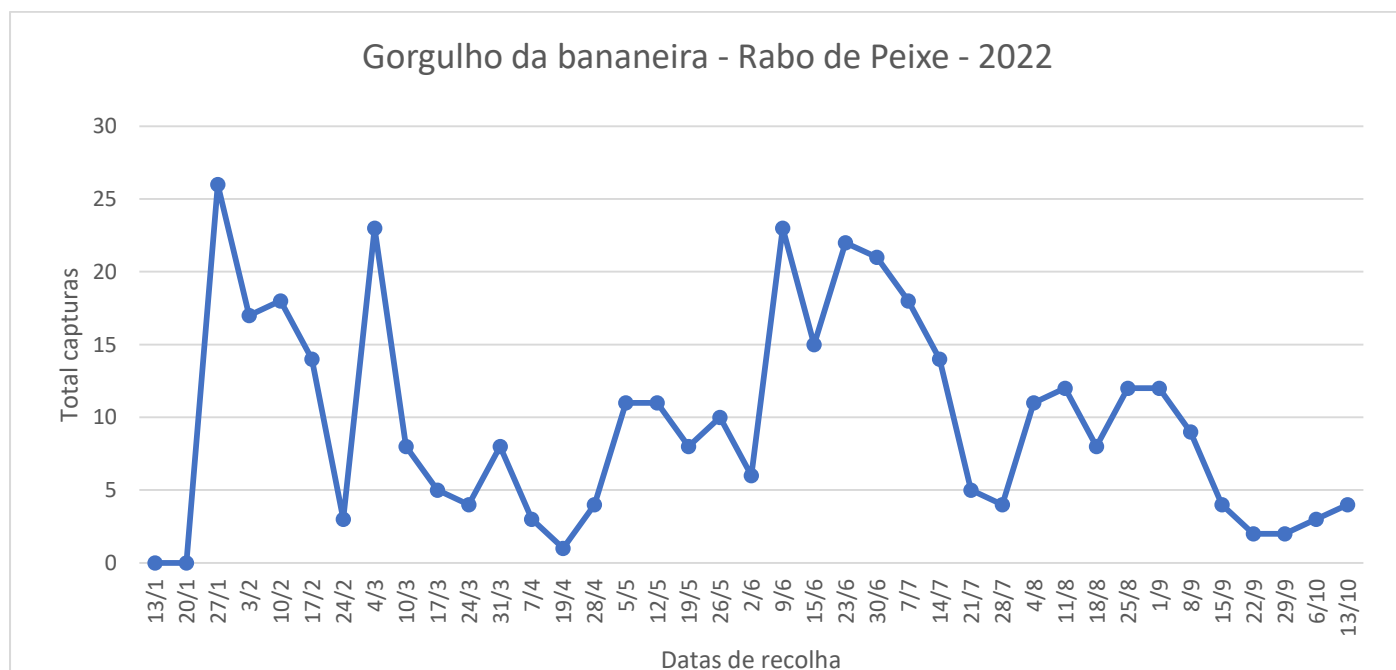

Quadro 1- Capturas de adultos do gorgulho da bananeira registadas em pomares de bananeiras, de quatro freguesias monitorizadas da Ilha de São Miguel, no ano de 2022.

Datas de leitura	Ribeira das Tainhas				Capelas				Ribeira Seca (Vila Franca do Campo)				S.Roque			
	Arm 1	Arm 2	Arm 3	Total	Arm 1	Arm 2	Arm 3	Total	Arm 1	Arm 2	Arm 3	Total	Arm 1	Arm 2	Arm 3	Total
15/6	3	6	1	10	3	16	4	23	41	23	20	84	8	8	9	25
23/6	0	5	0	5	0	4	2	6	41	17	6	64	3	11	11	25
30/6	3	4	1	8	5	7	5	17	51	14	22	87	9	11	8	28
7/7	1	3	1	5	1	2	6	9	38	6	1	45	1	4	5	10
14/7	4	4	7	15	5	3	16	24	50	47	16	113	0	10	8	18
21/7	5	1	0	6	11	2	7	20	29	34	10	73	6	7	2	15
28/7	3	3	3	9	2	0	1	3	23	15	11	49	1	3	4	8
4/8	4	5	5	14	1	2	3	6	18	9	19	46	3	3	1	7
11/8	5	2	5	12	1	3	1	5	15	5	32	52	7	1	2	10
18/8	7	9	1	17	4	4	0	8	17	16	30	63	5	0	4	9
25/8	1	6	3	10	1	4	5	10	19	2	16	37	3	2	4	9
1/9	6	1	3	10	5	12	4	21	56	26	13	95	8	2	2	12
8/9	4	3	1	8	5	8	3	16	36	15	18	69	6	1	0	7
15/9	4	8	6	18	1	7	0	8	27	31	13	71	2	1	3	6
22/9	1	4	2	7	1	7	0	8	10	9	9	28	1	6	4	11
29/9	6	0	2	8	1	7	1	9	39	17	17	73	5	6	0	11
6/10	12	7	5	24	8	5	2	15	42	15	29	86	1	3	1	5
13/10	5	18	0	23	1	4	4	9	30	4	12	46	2	1	0	3

Figura 2 - Evolução das capturas de adultos de *Cosmopolites sordidus* no pomar de bananeira na freguesia de Rabo de Peixe, no ano de 2022.

Quadro 2 - Capturas de adultos do gorgulho da bananeira registadas no pomar de bananeiras da freguesia de Rabo de Peixe, na Ilha de São Miguel, no ano de 2022.

Datas de leitura	Rabo de Peixe
26/5	10
2/6	7
9/6	6
15/6	15
23/6	22
7/7	18
28/7	4
4/8	11
11/8	12
18/8	8
25/8	12
1/9	12
8/9	9
15/9	4
22/9	2
29/9	2
6/10	3
13/10	4