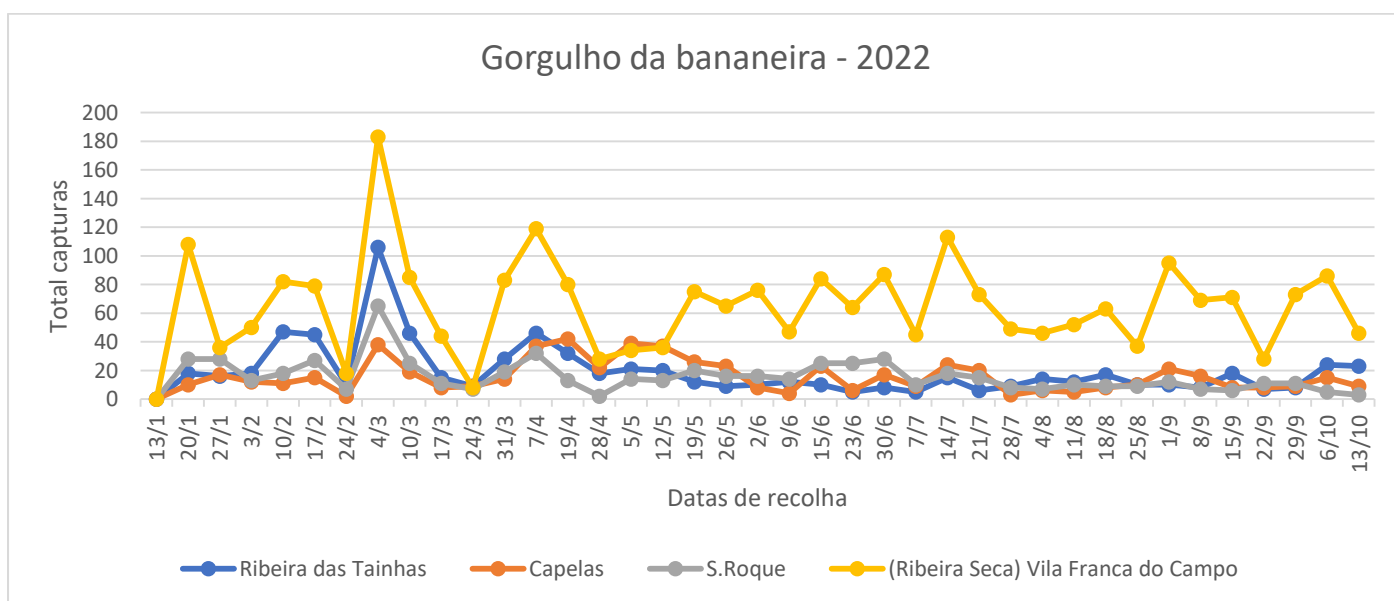

DRAg/DSA - Direção Regional da Agricultura Direção de Serviços de Agricultura

Figura 1 - Evolução das capturas de adultos de *Cosmopolites sordidus* nas bananeiras nas diferentes freguesias monitorizadas, no ano de 2022.

Quadro 1- Capturas de adultos do gorgulho da bananeira registadas em pomares de bananeiras, de quatro freguesias monitorizadas da Ilha de São Miguel, no ano de 2022.

Datas de leitura	Ribeira das Tainhas				Capelas				Ribeira Seca (Vila Franca do Campo)				S.Roque			
	Arm 1	Arm 2	Arm 3	Total	Arm 1	Arm 2	Arm 3	Total	Arm 1	Arm 2	Arm 3	Total	Arm 1	Arm 2	Arm 3	Total
15/6	3	6	1	10	3	16	4	23	41	23	20	84	8	8	9	25
23/6	0	5	0	5	0	4	2	6	41	17	6	64	3	11	11	25
30/6	3	4	1	8	5	7	5	17	51	14	22	87	9	11	8	28
7/7	1	3	1	5	1	2	6	9	38	6	1	45	1	4	5	10
14/7	4	4	7	15	5	3	16	24	50	47	16	113	0	10	8	18
21/7	5	1	0	6	11	2	7	20	29	34	10	73	6	7	2	15
28/7	3	3	3	9	2	0	1	3	23	15	11	49	1	3	4	8
4/8	4	5	5	14	1	2	3	6	18	9	19	46	3	3	1	7
11/8	5	2	5	12	1	3	1	5	15	5	32	52	7	1	2	10
18/8	7	9	1	17	4	4	0	8	17	16	30	63	5	0	4	9
25/8	1	6	3	10	1	4	5	10	19	2	16	37	3	2	4	9
1/9	6	1	3	10	5	12	4	21	56	26	13	95	8	2	2	12
8/9	4	3	1	8	5	8	3	16	36	15	18	69	6	1	0	7
15/9	4	8	6	18	1	7	0	8	27	31	13	71	2	1	3	6
22/9	1	4	2	7	1	7	0	8	10	9	9	28	1	6	4	11
29/9	6	0	2	8	1	7	1	9	39	17	17	73	5	6	0	11
6/10	12	7	5	24	8	5	2	15	42	15	29	86	1	3	1	5
13/10	5	18	0	23	1	4	4	9	30	4	12	46	2	1	0	3

Figura 2 - Evolução das capturas de adultos de *Cosmopolites sordidus* no pomar de bananeira na freguesia de Rabo de Peixe, no ano de 2022.

Quadro 2 - Capturas de adultos do gorgulho da bananeira registadas no pomar de bananeiras da freguesia de Rabo de Peixe, na Ilha de São Miguel, no ano de 2022.