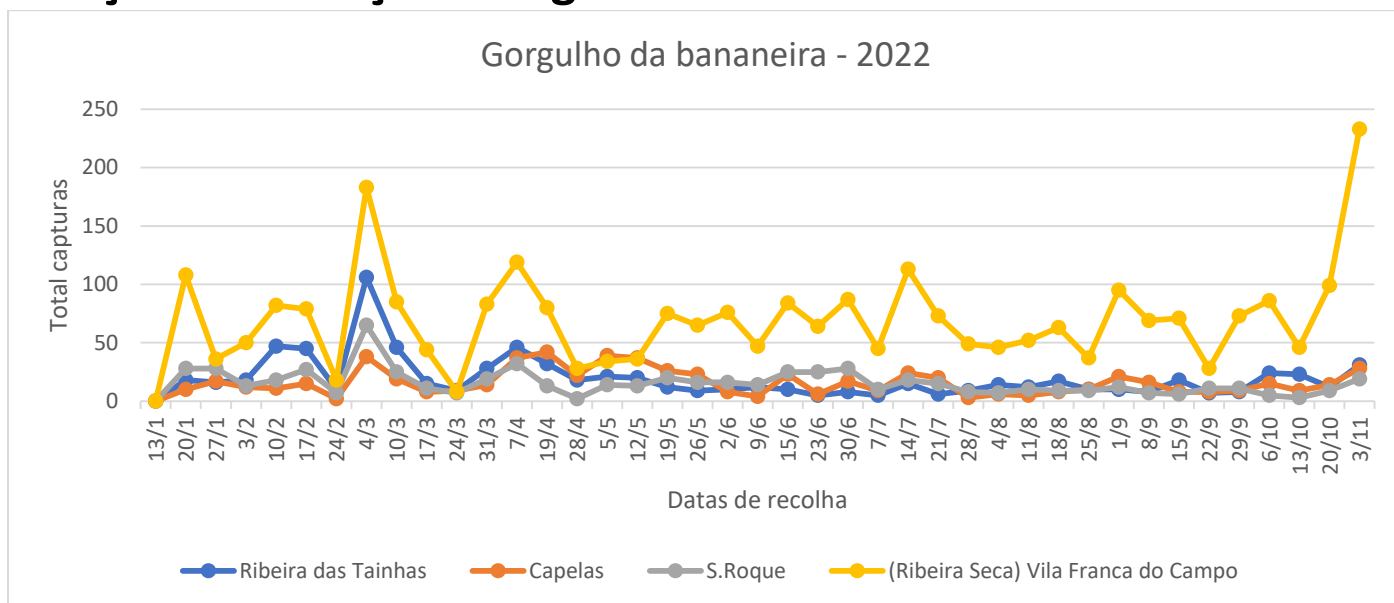

CUARENTAGRI

INFORMAÇÃO FITOSSANITÁRIA Ilha São Miguel – 11/11/2022

Cultura: Bananeira

**Praga: Gorgulho da bananeira/
*Cosmopolites sordidus***

Na última semana de monitorização, verificou-se um ligeiro aumento das capturas de adultos nas freguesias da **Ribeira das Tainhas, Capelas e São Roque** e um aumento mais acentuado na **Ribeira Seca** (Figura 1; Quadro 1).

Em **Rabo de Peixe** as capturas mantiveram-se semelhantes (Figura 2; Quadro 2).

Foram colocadas nas parcelas a monitorizar armadilhas Cosmotrack com o atrativo Cosmoplus (feromona de agregação).

DRAg/DSA - Direção Regional da Agricultura Direção de Serviços de Agricultura

Figura 1 - Evolução das capturas de adultos de *Cosmopolites sordidus* nas bananeiras nas diferentes freguesias monitorizadas, no ano de 2022.

Quadro 1 - Capturas de adultos do gorgulho da bananeira registadas em pomares de bananeiras, de quatro freguesias monitorizadas da Ilha de São Miguel, no ano de 2022.