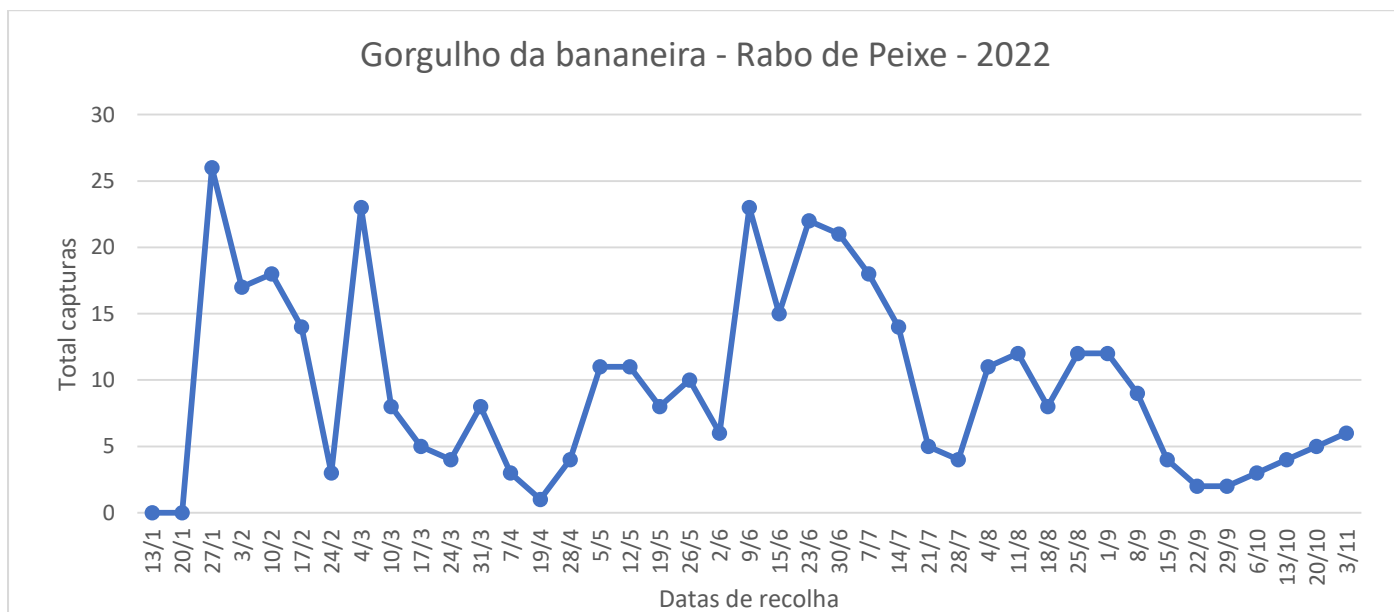

Figura 1 - Evolução das capturas de adultos de *Cosmopolites sordidus* nas bananeiras nas diferentes freguesias monitorizadas, no ano de 2022.

Quadro 1 - Capturas de adultos do gorgulho da bananeira registadas em pomares de bananeiras, de quatro freguesias monitorizadas da Ilha de São Miguel, no ano de 2022.

Datas de leitura	Ribeira das Tainhas				Capelas				Ribeira Seca (Vila Franca do Campo)				S.Roque			
	Arm1	Arm2	Arm3	Total	Arm 1	Arm 2	Arm 3	Total	Arm 1	Arm 2	Arm 3	Total	Arm 1	Arm 2	Arm 3	Total
15/6	3	6	1	10	3	16	4	23	41	23	20	84	8	8	9	25
23/6	0	5	0	5	0	4	2	6	41	17	6	64	3	11	11	25
30/6	3	4	1	8	5	7	5	17	51	14	22	87	9	11	8	28
7/7	1	3	1	5	1	2	6	9	38	6	1	45	1	4	5	10
14/7	4	4	7	15	5	3	16	24	50	47	16	113	0	10	8	18
21/7	5	1	0	6	11	2	7	20	29	34	10	73	6	7	2	15
28/7	3	3	3	9	2	0	1	3	23	15	11	49	1	3	4	8
4/8	4	5	5	14	1	2	3	6	18	9	19	46	3	3	1	7
11/8	5	2	5	12	1	3	1	5	15	5	32	52	7	1	2	10
18/8	7	9	1	17	4	4	0	8	17	16	30	63	5	0	4	9
25/8	1	6	3	10	1	4	5	10	19	2	16	37	3	2	4	9
1/9	6	1	3	10	5	12	4	21	56	26	13	95	8	2	2	12
8/9	4	3	1	8	5	8	3	16	36	15	18	69	6	1	0	7
15/9	4	8	6	18	1	7	0	8	27	31	13	71	2	1	3	6
22/9	1	4	2	7	1	7	0	8	10	9	9	28	1	6	4	11
29/9	6	0	2	8	1	7	1	9	39	17	17	73	5	6	0	11
6/10	12	7	5	24	8	5	2	15	42	15	29	86	1	3	1	5
13/10	5	18	0	23	1	4	4	9	30	4	12	46	2	1	0	3
20/10	5	4	3	12	2	5	7	14	41	24	24	89	3	5	1	9
3/11	10	15	6	31	5	9	14	28	110	64	59	233	6	8	5	19

Figura 2 - Evolução das capturas de adultos de *Cosmopolites sordidus* no pomar de bananeira na freguesia de Rabo de Peixe, no ano de 2022.

Quadro 2 - Capturas de adultos do gorgulho da bananeira registadas no pomar de bananeiras da freguesia de Rabo de Peixe, na Ilha de São Miguel, no ano de 2022.

Datas de leitura	Rabo de Peixe
26/5	10
2/6	7
9/6	6
15/6	15
23/6	22
7/7	18
28/7	4
4/8	11
11/8	12
18/8	8
25/8	12
1/9	12
8/9	9
15/9	4
22/9	2
29/9	2
6/10	3
13/10	4
20/10	5
3/11	6