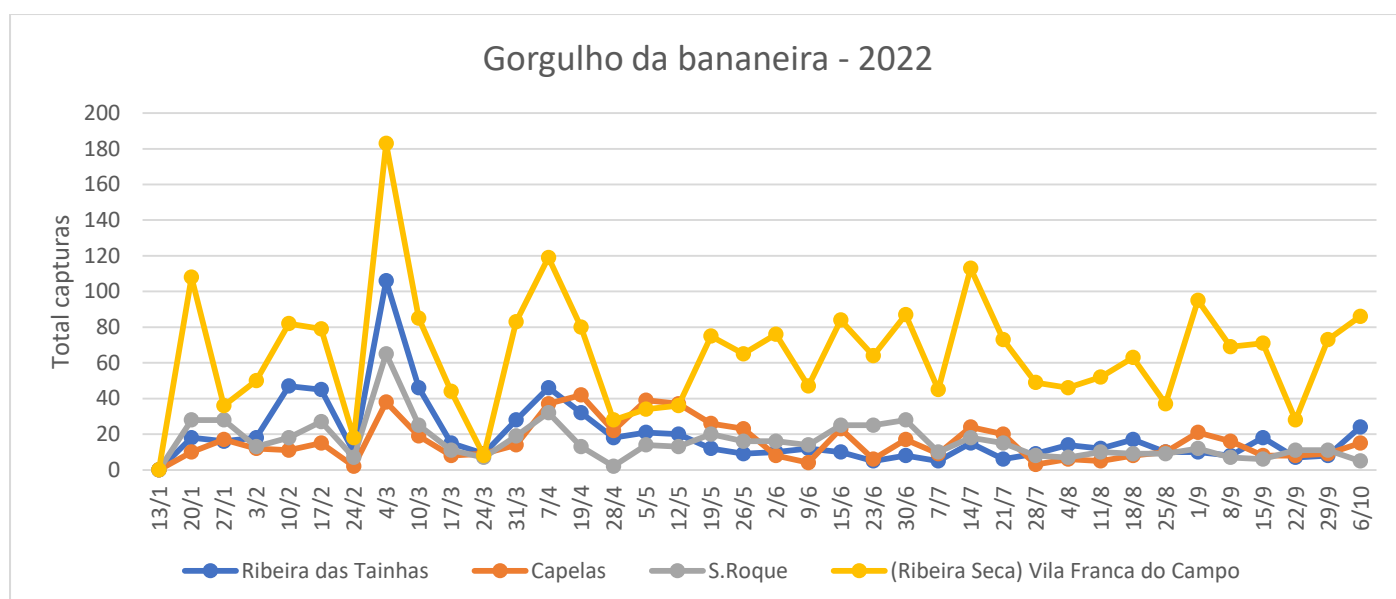

CUARENTAGRI

INFORMAÇÃO FITOSSANITÁRIA Ilha São Miguel – 11/10/2022

Cultura: Bananeira

**Praga: Gorgulho da bananeira/
*Cosmopolites sordidus***

Na última semana de monitorização, verificou-se um ligeiro **acrécimo das capturas de adultos nas freguesias das Ribeira das Tainhas, Capelas e Vila Franca do Campo (Ribeira Seca) e também Rabo de Peixe** (Figuras 1 e 2; Quadros 1 e 2).

Foram colocadas nas parcelas a monitorizar armadilhas Cosmotrack com o atrativo Cosmoplus (feromona de agregação)

**DRAg/DSA - Direção Regional da Agricultura
Direção de Serviços de Agricultura**

Figura 1 - Evolução das capturas de adultos de *Cosmopolites sordidus* nas bananeiras nas diferentes freguesias monitorizadas, no ano de 2022.

Quadro 1- Capturas de adultos do gorgulho da bananeira registadas em pomares de bananeiras, de quatro freguesias monitorizadas da Ilha de São Miguel, no ano de 2022.

Datas de leitura	Ribeira das Tainhas				Capelas				Ribeira Seca (Vila Franca do Campo)				S.Roque			
	Arm 1	Arm 2	Arm 3	Total	Arm 1	Arm 2	Arm 3	Total	Arm 1	Arm 2	Arm 3	Total	Arm 1	Arm 2	Arm 3	Total
15/6	3	6	1	10	3	16	4	23	41	23	20	84	8	8	9	25
23/6	0	5	0	5	0	4	2	6	41	17	6	64	3	11	11	25
30/6	3	4	1	8	5	7	5	17	51	14	22	87	9	11	8	28
7/7	1	3	1	5	1	2	6	9	38	6	1	45	1	4	5	10
14/7	4	4	7	15	5	3	16	24	50	47	16	113	0	10	8	18
21/7	5	1	0	6	11	2	7	20	29	34	10	73	6	7	2	15
28/7	3	3	3	9	2	0	1	3	23	15	11	49	1	3	4	8
4/8	4	5	5	14	1	2	3	6	18	9	19	46	3	3	1	7
11/8	5	2	5	12	1	3	1	5	15	5	32	52	7	1	2	10
18/8	7	9	1	17	4	4	0	8	17	16	30	63	5	0	4	9
25/8	1	6	3	10	1	4	5	10	19	2	16	37	3	2	4	9
1/9	6	1	3	10	5	12	4	21	56	26	13	95	8	2	2	12
8/9	4	3	1	8	5	8	3	16	36	15	18	69	6	1	0	7
15/9	4	8	6	18	1	7	0	8	27	31	13	71	2	1	3	6
22/9	1	4	2	7	1	7	0	8	10	9	9	28	1	6	4	11
29/9	6	0	2	8	1	7	1	9	39	17	17	73	5	6	0	11
6/10	12	7	5	24	8	5	2	15	42	15	29	86	1	3	1	5