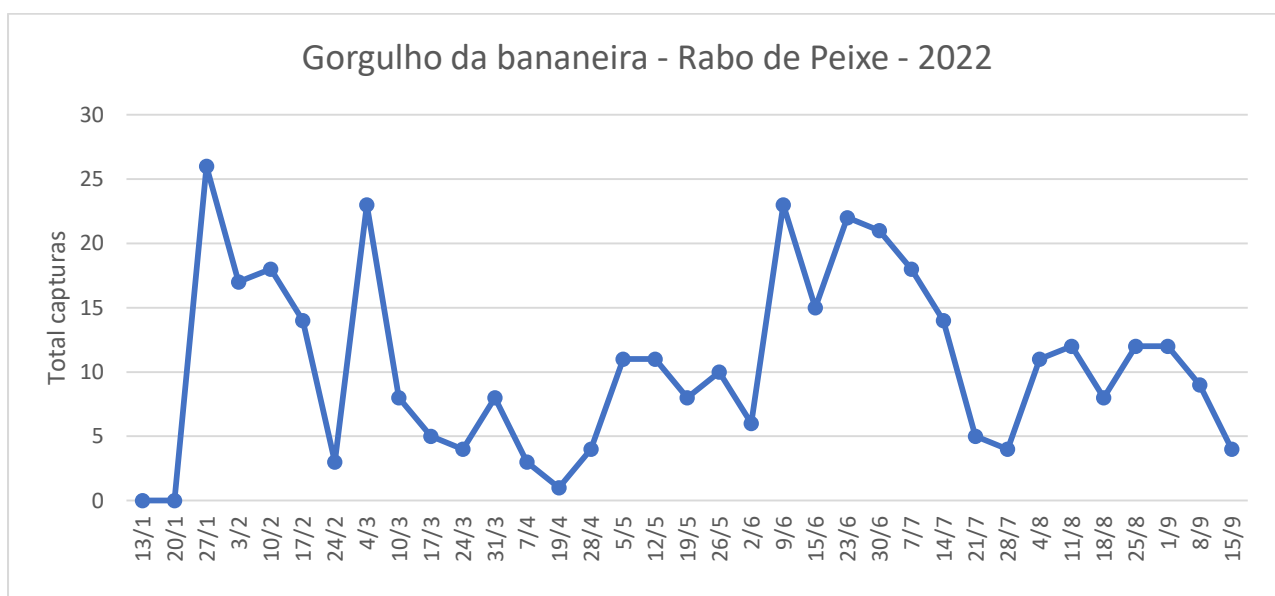

Foram colocadas nas parcelas a monitorizar armadilhas Cosmotrack com o atrativo Cosmoplus (feromona de agregação)

**DRAg/DSA - Direção Regional da Agricultura
Direção de Serviços de Agricultura**

Figura 1 - Evolução das capturas de adultos de *Cosmopolites sordidus* nas bananeiras nas diferentes freguesias monitorizadas, no ano de 2022.

Quadro 1- Capturas de adultos do gorgulho da bananeira registadas em pomares de bananeiras, de quatro freguesias monitorizadas da Ilha de São Miguel, no ano de 2022.

Datas de leitura	Ribeira das Tainhas				Capelas				Ribeira Seca (Vila Franca do Campo)				S.Roque			
	Arm 1	Arm 2	Arm 3	Total	Arm 1	Arm 2	Arm 3	Total	Arm 1	Arm 2	Arm 3	Total	Arm 1	Arm 2	Arm 3	Total
15/6	3	6	1	10	3	16	4	23	41	23	20	84	8	8	9	25
23/6	0	5	0	5	0	4	2	6	41	17	6	64	3	11	11	25
30/6	3	4	1	8	5	7	5	17	51	14	22	87	9	11	8	28
7/7	1	3	1	5	1	2	6	9	38	6	1	45	1	4	5	10
14/7	4	4	7	15	5	3	16	24	50	47	16	113	0	10	8	18
21/7	5	1	0	6	11	2	7	20	29	34	10	73	6	7	2	15
28/7	3	3	3	9	2	0	1	3	23	15	11	49	1	3	4	8
4/8	4	5	5	14	1	2	3	6	18	9	19	46	3	3	1	7
11/8	5	2	5	12	1	3	1	5	15	5	32	52	7	1	2	10
18/8	7	9	1	17	4	4	0	8	17	16	30	63	5	0	4	9
25/8	1	6	3	10	1	4	5	10	19	2	16	37	3	2	4	9
1/9	6	1	3	10	5	12	4	21	56	26	13	95	8	2	2	12
8/9	4	3	1	8	5	8	3	16	36	15	18	69	6	1	0	7
15/9	4	8	6	18	1	7	0	8	27	31	13	71	2	1	3	6
22/9	1	4	2	7	1	7	0	8	10	9	9	28	1	6	4	11
29/9	6	0	2	8	1	7	1	9	39	17	17	73	5	6	0	11
6/10	12	7	5	24	8	5	2	15	42	15	29	86	1	3	1	5

Figura 2 - Evolução das capturas de adultos de *Cosmopolites sordidus* no pomar de bananeira na freguesia de Rabo de Peixe, no ano de 2022.

Quadro 2 - Capturas de adultos do gorgulho da bananeira registadas no pomar de bananeiras da freguesia de Rabo de Peixe, na Ilha de São Miguel, no ano de 2022.

Datas de leitura	Rabo de Peixe
26/5	10
2/6	7
9/6	6
15/6	15
23/6	22
7/7	18
28/7	4
4/8	11
11/8	12
18/8	8
25/8	12
1/9	12
8/9	9
15/9	4
22/9	2
29/9	2
6/10	3