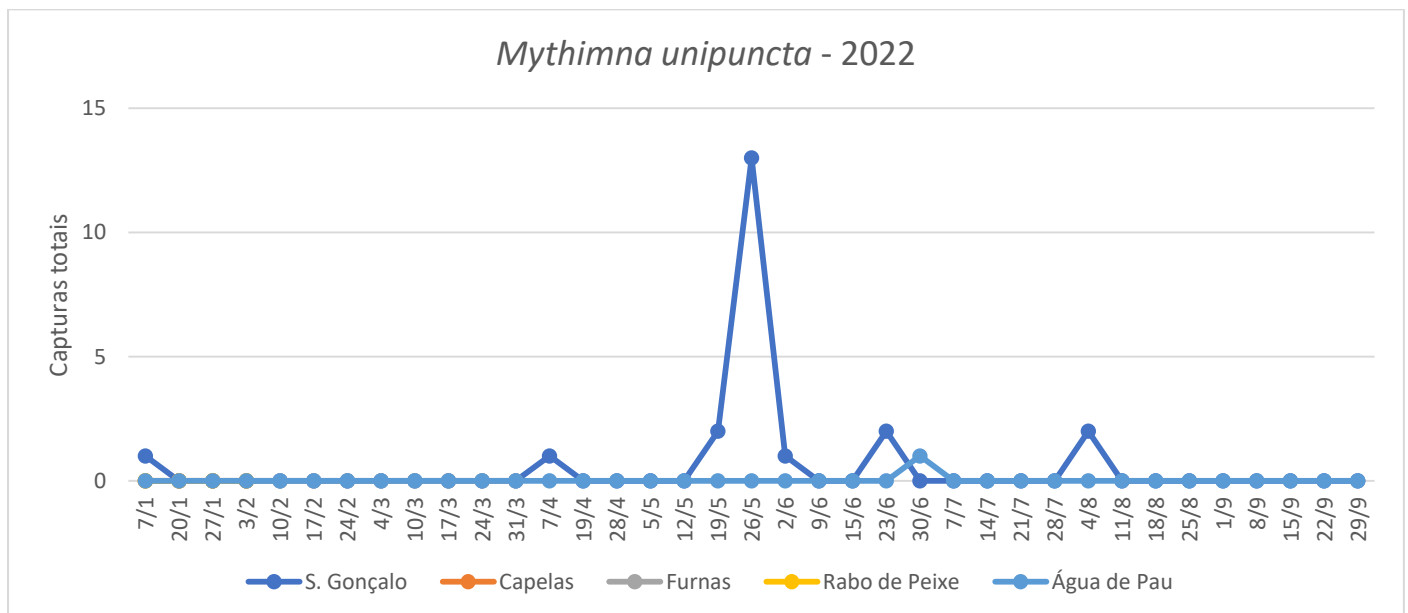

Para a monitorização desta praga, foram utilizadas armadilhas Delta com feromona sexual.

**DRAg/DSA - Direção Regional da Agricultura**

**Direção de Serviços de Agricultura**

Figura 1. Evolução das capturas de adultos de *M. unipuncta* nas parcelas com pastagem monitorizadas, na ilha de S. Miguel, no ano de 2022.

Quadro 1- Capturas de adultos de *M. unipuncta* registadas nas parcelas monitoradas, na ilha de S. Miguel, no ano de 2022.

<i>Mythimna unipuncta</i>					
Dias de leitura	São Gonçalo	Capelas	Furnas	Rabo de Peixe	Água de Pau
30/6	0	0	0	0	1
7/7	0	0	0	0	0
14/7	0	0	0	0	0
21/7	0	0	0	0	0
28/7	0	0	0	0	0
4/8	2	0	0	0	0
11/8	0	0	0	0	0
18/8	0	0	0	0	0
25/8	0	0	0	0	0
1/9	0	0	0	0	0
8/9	0	0	0	0	0
15/9	0	0	0	0	0
22/9	0	0	0	0	0
29/9	0	0	0	0	0