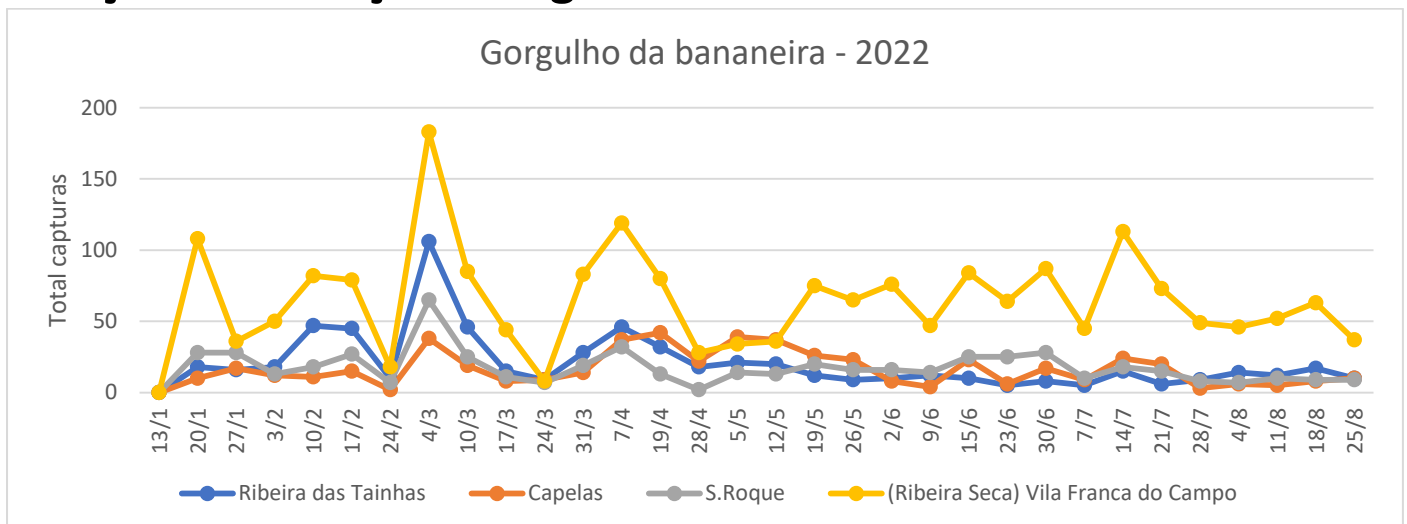

Quadro 1- Capturas de adultos do gorgulho da bananeira registadas em pomares de bananeiras, de quatro freguesias monitorizadas da Ilha de São Miguel, no ano de 2022.

DRAg/DSA - Direção Regional da Agricultura Direção de Serviços de Agricultura

Figura 1 - Evolução das capturas de adultos de *Cosmopolites sordidus* nas bananeiras nas diferentes freguesias monitorizadas, no ano de 2022.