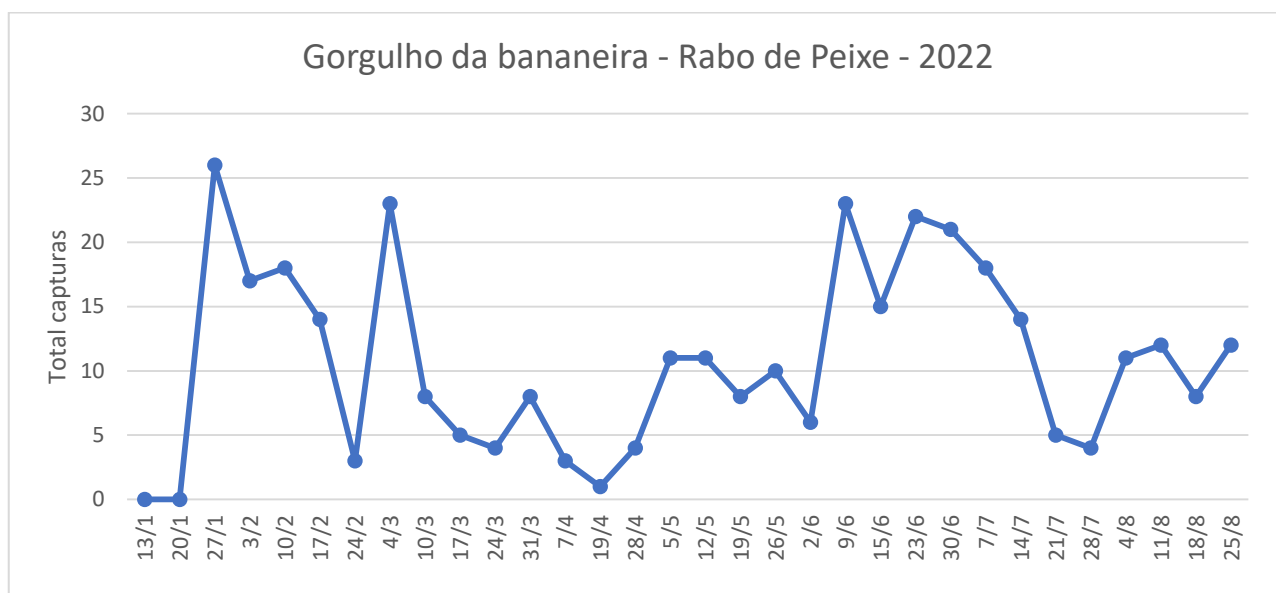

Quadro 1- Capturas de adultos do gorgulho da bananeira registadas em pomares de bananeiras, de quatro freguesias monitorizadas da Ilha de São Miguel, no ano de 2022.

| Datas de leitura | Ribeira das Tainhas |       |       |       | Capelas |       |       |       | Ribeira Seca (Vila Franca do Campo) |       |       |       | S.Roque |       |       |       |
|------------------|---------------------|-------|-------|-------|---------|-------|-------|-------|-------------------------------------|-------|-------|-------|---------|-------|-------|-------|
|                  | Arm 1               | Arm 2 | Arm 3 | Total | Arm 1   | Arm 2 | Arm 3 | Total | Arm 1                               | Arm 2 | Arm 3 | Total | Arm 1   | Arm 2 | Arm 3 | Total |
| 26/5             | 0                   | 8     | 1     | 9     | 1       | 9     | 13    | 23    | 34                                  | 16    | 15    | 65    | 3       | 3     | 10    | 16    |
| 2/6              | 3                   | 6     | 1     | 10    | 0       | 4     | 4     | 8     | 46                                  | 16    | 14    | 76    | 4       | 5     | 7     | 16    |
| 9/6              | 7                   | 4     | 1     | 12    | 0       | 2     | 2     | 4     | 32                                  | 7     | 8     | 47    | 6       | 2     | 6     | 14    |
| 15/6             | 3                   | 6     | 1     | 10    | 3       | 16    | 4     | 23    | 41                                  | 23    | 20    | 84    | 8       | 8     | 9     | 25    |
| 23/6             | 0                   | 5     | 0     | 5     | 0       | 4     | 2     | 6     | 41                                  | 17    | 6     | 64    | 3       | 11    | 11    | 25    |
| 30/6             | 3                   | 4     | 1     | 8     | 5       | 7     | 5     | 17    | 51                                  | 14    | 22    | 87    | 9       | 11    | 8     | 28    |
| 7/7              | 1                   | 3     | 1     | 5     | 1       | 2     | 6     | 9     | 38                                  | 6     | 1     | 45    | 1       | 4     | 5     | 10    |
| 14/7             | 4                   | 4     | 7     | 15    | 5       | 3     | 16    | 24    | 50                                  | 47    | 16    | 113   | 0       | 10    | 8     | 18    |
| 21/7             | 5                   | 1     | 0     | 6     | 11      | 2     | 7     | 20    | 29                                  | 34    | 10    | 73    | 6       | 7     | 2     | 15    |
| 28/7             | 3                   | 3     | 3     | 9     | 2       | 0     | 1     | 3     | 23                                  | 15    | 11    | 49    | 1       | 3     | 4     | 8     |
| 4/8              | 4                   | 5     | 5     | 14    | 1       | 2     | 3     | 6     | 18                                  | 9     | 19    | 46    | 3       | 3     | 1     | 7     |
| 11/8             | 5                   | 2     | 5     | 12    | 1       | 3     | 1     | 5     | 15                                  | 5     | 32    | 52    | 7       | 1     | 2     | 10    |
| 18/8             | 7                   | 9     | 1     | 17    | 4       | 4     | 0     | 8     | 17                                  | 16    | 30    | 63    | 5       | 0     | 4     | 9     |
| 25/8             | 1                   | 6     | 3     | 10    | 1       | 4     | 5     | 10    | 19                                  | 2     | 16    | 37    | 3       | 2     | 4     | 9     |