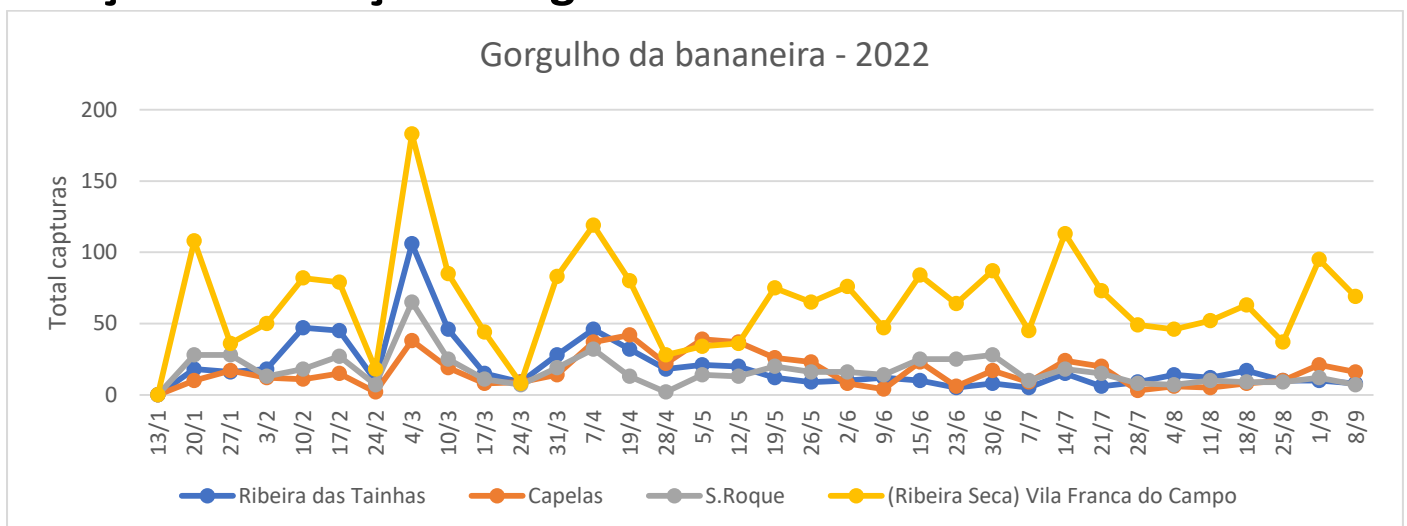

CUARENTAGRI

INFORMAÇÃO FITOSSANITÁRIA Ilha São Miguel – 14/09/2022

Cultura: Bananeira

**Praga: Gorgulho da bananeira/
*Cosmopolites sordidus***

Na última semana de monitorização, verificou-se um ligeiro **decréscimo das capturas de adultos em todas as freguesias monitorizadas** (Figuras 1 e 2; Quadros 1 e 2).

Foram colocadas nas parcelas a monitorizar armadilhas Cosmotrack com o atrativo Cosmoplus (feromona de agregação)

DRAg/DSA - Direção Regional da Agricultura Direção de Serviços de Agricultura

Figura 1 - Evolução das capturas de adultos de *Cosmopolites sordidus* nas bananeiras nas diferentes freguesias monitorizadas, no ano de 2022.

Quadro 1- Capturas de adultos do gorgulho da bananeira registadas em pomares de bananeiras, de quatro freguesias monitorizadas da Ilha de São Miguel, no ano de 2022.

Datas de leitura	Ribeira das Tainhas				Capelas				Ribeira Seca (Vila Franca do Campo)				S.Roque			
	Arm 1	Arm 2	Arm 3	Total	Arm 1	Arm 2	Arm 3	Total	Arm 1	Arm 2	Arm 3	Total	Arm 1	Arm 2	Arm 3	Total
15/6	3	6	1	10	3	16	4	23	41	23	20	84	8	8	9	25
23/6	0	5	0	5	0	4	2	6	41	17	6	64	3	11	11	25
30/6	3	4	1	8	5	7	5	17	51	14	22	87	9	11	8	28
7/7	1	3	1	5	1	2	6	9	38	6	1	45	1	4	5	10
14/7	4	4	7	15	5	3	16	24	50	47	16	113	0	10	8	18
21/7	5	1	0	6	11	2	7	20	29	34	10	73	6	7	2	15
28/7	3	3	3	9	2	0	1	3	23	15	11	49	1	3	4	8
4/8	4	5	5	14	1	2	3	6	18	9	19	46	3	3	1	7
11/8	5	2	5	12	1	3	1	5	15	5	32	52	7	1	2	10
18/8	7	9	1	17	4	4	0	8	17	16	30	63	5	0	4	9
25/8	1	6	3	10	1	4	5	10	19	2	16	37	3	2	4	9
1/9	6	1	3	10	5	12	4	21	56	26	13	95	8	2	2	12
8/9	4	3	1	8	5	8	3	16	36	15	18	69	6	1	0	7

Figura 2 - Evolução das capturas de adultos de *Cosmopolites sordidus* no pomar de bananeira na freguesia de Rabo de Peixe, no ano de 2022.

Quadro 2 - Capturas de adultos do gorgulho da bananeira registadas no pomar de bananeiras da freguesia de Rabo de Peixe, na Ilha de São Miguel, no ano de 2022.