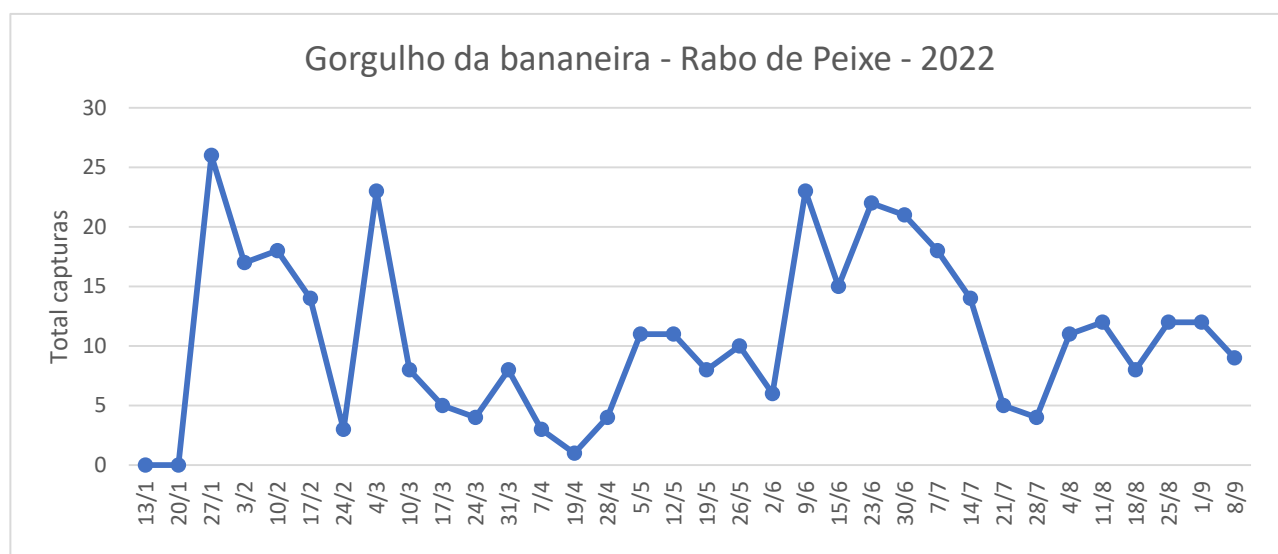

Foram colocadas nas parcelas a monitorizar armadilhas Cosmotrack com o atrativo Cosmoplus (feromona de agregação)

DRAg/DSA - Direção Regional da Agricultura Direção de Serviços de Agricultura

Figura 1 - Evolução das capturas de adultos de *Cosmopolites sordidus* nas bananeiras nas diferentes freguesias monitorizadas, no ano de 2022.

Quadro 1- Capturas de adultos do gorgulho da bananeira registadas em pomares de bananeiras, de quatro freguesias monitorizadas da Ilha de São Miguel, no ano de 2022.

Datas de leitura	Ribeira das Tainhas				Capelas				Ribeira Seca (Vila Franca do Campo)				S.Roque			
	Arm 1	Arm 2	Arm 3	Total	Arm 1	Arm 2	Arm 3	Total	Arm 1	Arm 2	Arm 3	Total	Arm 1	Arm 2	Arm 3	Total
15/6	3	6	1	10	3	16	4	23	41	23	20	84	8	8	9	25
23/6	0	5	0	5	0	4	2	6	41	17	6	64	3	11	11	25
30/6	3	4	1	8	5	7	5	17	51	14	22	87	9	11	8	28
7/7	1	3	1	5	1	2	6	9	38	6	1	45	1	4	5	10
14/7	4	4	7	15	5	3	16	24	50	47	16	113	0	10	8	18
21/7	5	1	0	6	11	2	7	20	29	34	10	73	6	7	2	15
28/7	3	3	3	9	2	0	1	3	23	15	11	49	1	3	4	8
4/8	4	5	5	14	1	2	3	6	18	9	19	46	3	3	1	7
11/8	5	2	5	12	1	3	1	5	15	5	32	52	7	1	2	10
18/8	7	9	1	17	4	4	0	8	17	16	30	63	5	0	4	9
25/8	1	6	3	10	1	4	5	10	19	2	16	37	3	2	4	9
1/9	6	1	3	10	5	12	4	21	56	26	13	95	8	2	2	12
8/9	4	3	1	8	5	8	3	16	36	15	18	69	6	1	0	7

Figura 2 - Evolução das capturas de adultos de *Cosmopolites sordidus* no pomar de bananeira na freguesia de Rabo de Peixe, no ano de 2022.

Quadro 2 - Capturas de adultos do gorgulho da bananeira registadas no pomar de bananeiras da freguesia de Rabo de Peixe, na Ilha de São Miguel, no ano de 2022.

Datas de leitura	Rabo de Peixe
26/5	10
2/6	7
9/6	6
15/6	15
23/6	22
7/7	18
28/7	4
4/8	11
11/8	12
18/8	8
25/8	12
1/9	12
8/9	9