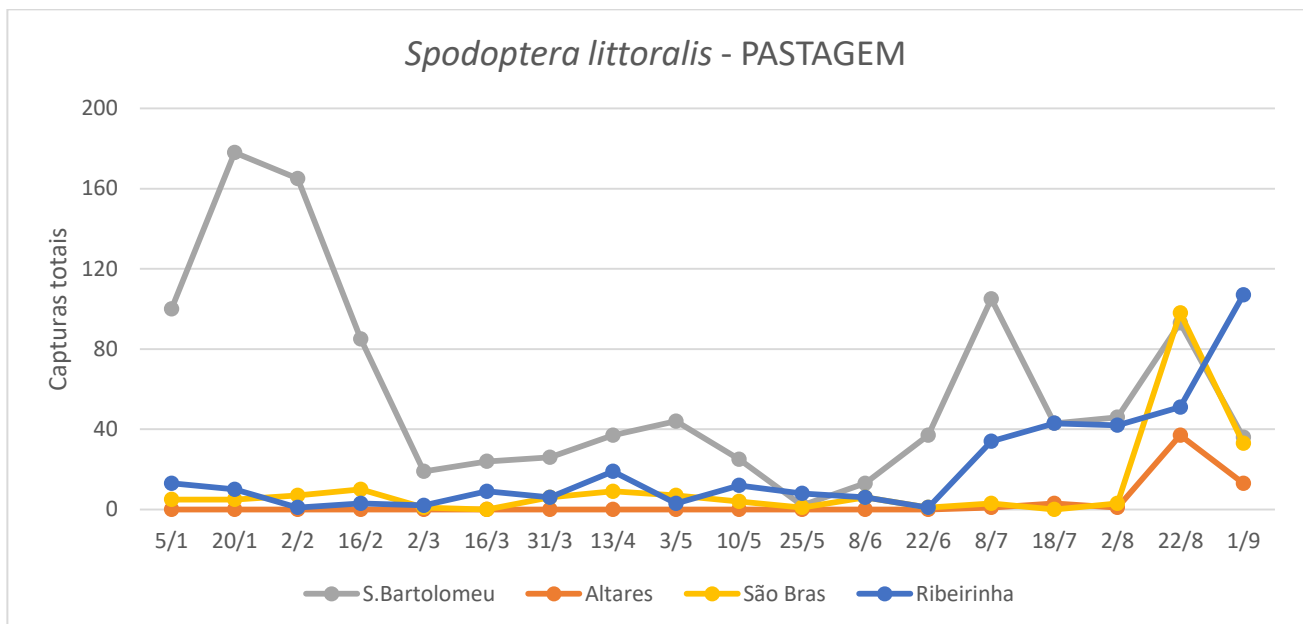

### Praga: *Spodoptera littoralis*/ nóctua da pastagem

Na última semana de monitorização registou-se um acréscimo das capturas de adultos só na freguesia da Ribeirinha (Fig. 1; Quadro 1).

Para a monitorização da nóctua da pastagem, foi colocada uma armadilha Funil com feromona sexual específica nas pastagens monitorizadas.

### SDAT - Serviços de Desenvolvimento Agrário da Terceira

Figura 1 - Evolução das capturas de adultos de *S. littoralis* na parcela com pastagem nas freguesias monitorizadas, no ano 2022.

Quadro 1 - Capturas de adultos de *S. littoralis* na parcela com pastagem nas freguesias Altares, São Bartolomeu, Ribeirinha e São Brás, no ano 2022.

<b><i>Spodoptera littoralis</i></b>				
	<b>São Bartolomeu</b>	<b>Altares</b>	<b>São Brás</b>	<b>Ribeirinha</b>
<b>Dias das leituras</b>	<b>Arm. Funil</b>	<b>Arm. Funil</b>	<b>Arm. Funil</b>	<b>Arm. Funil</b>
5/1	100	0	5	14
20/1	178	0	5	10
2/2	165	0	7	1
16/2	85	0	10	3
2/3	19	0	1	2
16/3	24	0	0	9
31/3	26	0	6	6
13/4	37	0	9	19
3/5	44	0	7	3
10/5	25	0	4	12
25/5	2	0	1	8
8/6	13	0	6	6
22/6	37	0	1	1
8/7	105	1	3	34
18/7	43	3	0	43
2/8	46	1	3	42
22/8	93	37	98	51
<b>1/9</b>	<b>36</b>	<b>13</b>	<b>33</b>	<b>107</b>