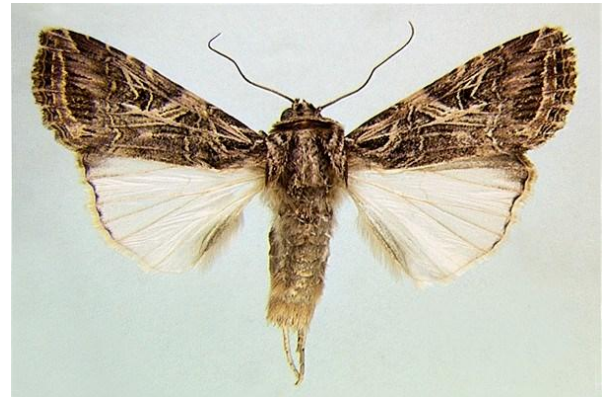

# CUARENTAGRI

### Praga: *Spodoptera littoralis*/ nóctua da pastagem

Na última semana de monitorização registou-se um acréscimo das capturas de adultos só na freguesia da Ribeirinha (Fig. 1; Quadro 1).

Para a monitorização da nóctua da pastagem, foi colocada uma armadilha Funil com feromona sexual específica nas pastagens monitorizadas.