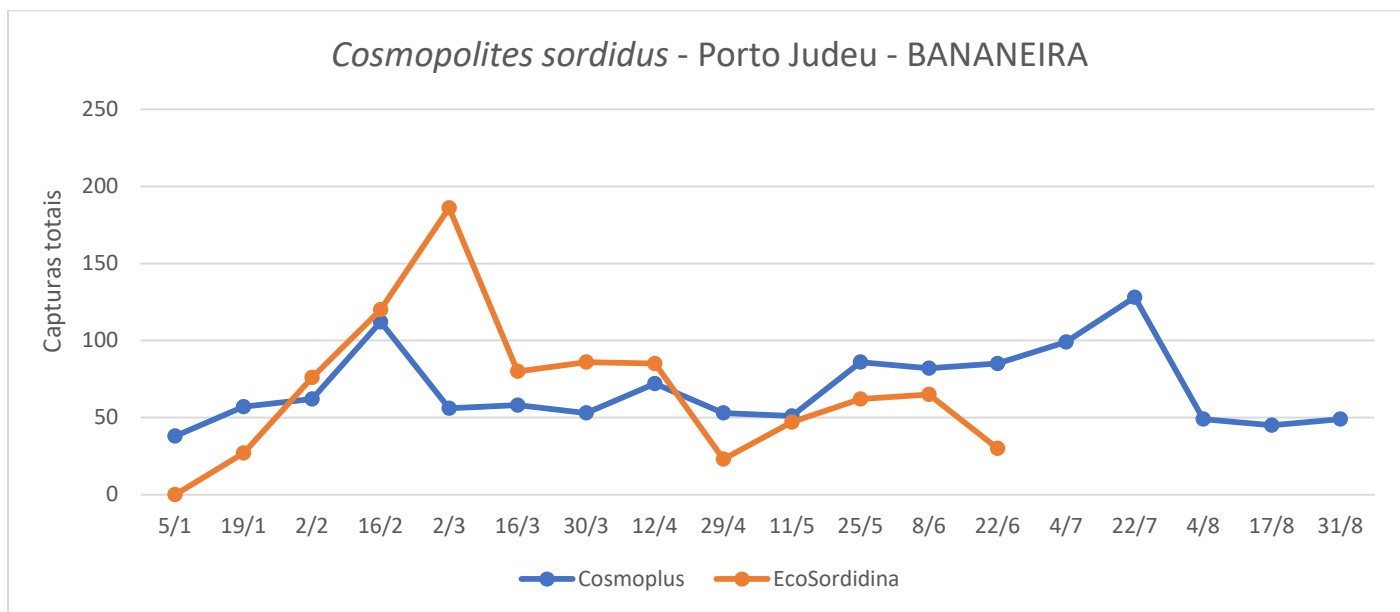

Em **São Bento** verifica-se um decréscimo das capturas de adultos nas diferentes armadilhas e atrativos ensaiados, bem como em **São Pedro** (Figura 2; Quadros 2 e 3).

A armadilha Cosmotrack com atrativo Cosmoplus foi nos dois locais ensaiados a que mostrou maior eficácia (Figura 2; Quadros 2 e 3).

FRUTER/FRUTERCOOP

Cultura: BANANEIRA

Figura 1 - Evolução das capturas de adultos de *C. sordidus* no pomar de bananeiras nas freguesias de Porto Judeu, no ano 2022.

Quadro 1 - Capturas de adultos de *C. sordidus* registadas no pomar de bananeiras nas armadilhas Cosmotrack com atrativo Cosmoplus na freguesia de Porto Judeu, no ano 2022.

Porto Judeu				
<i>Cosmopolites sordidus</i> – Arm. Cosmotrack c/ atrativo Cosmoplus				
Datas de leituras	1ª Arm	2ª Arm	3ª Arm	Total
22/6	23	28	34	85
4/7	39	37	23	99
22/7	74	29	25	128
4/8	17	11	21	49
17/8	12	15	18	45
31/8	22	7	20	49