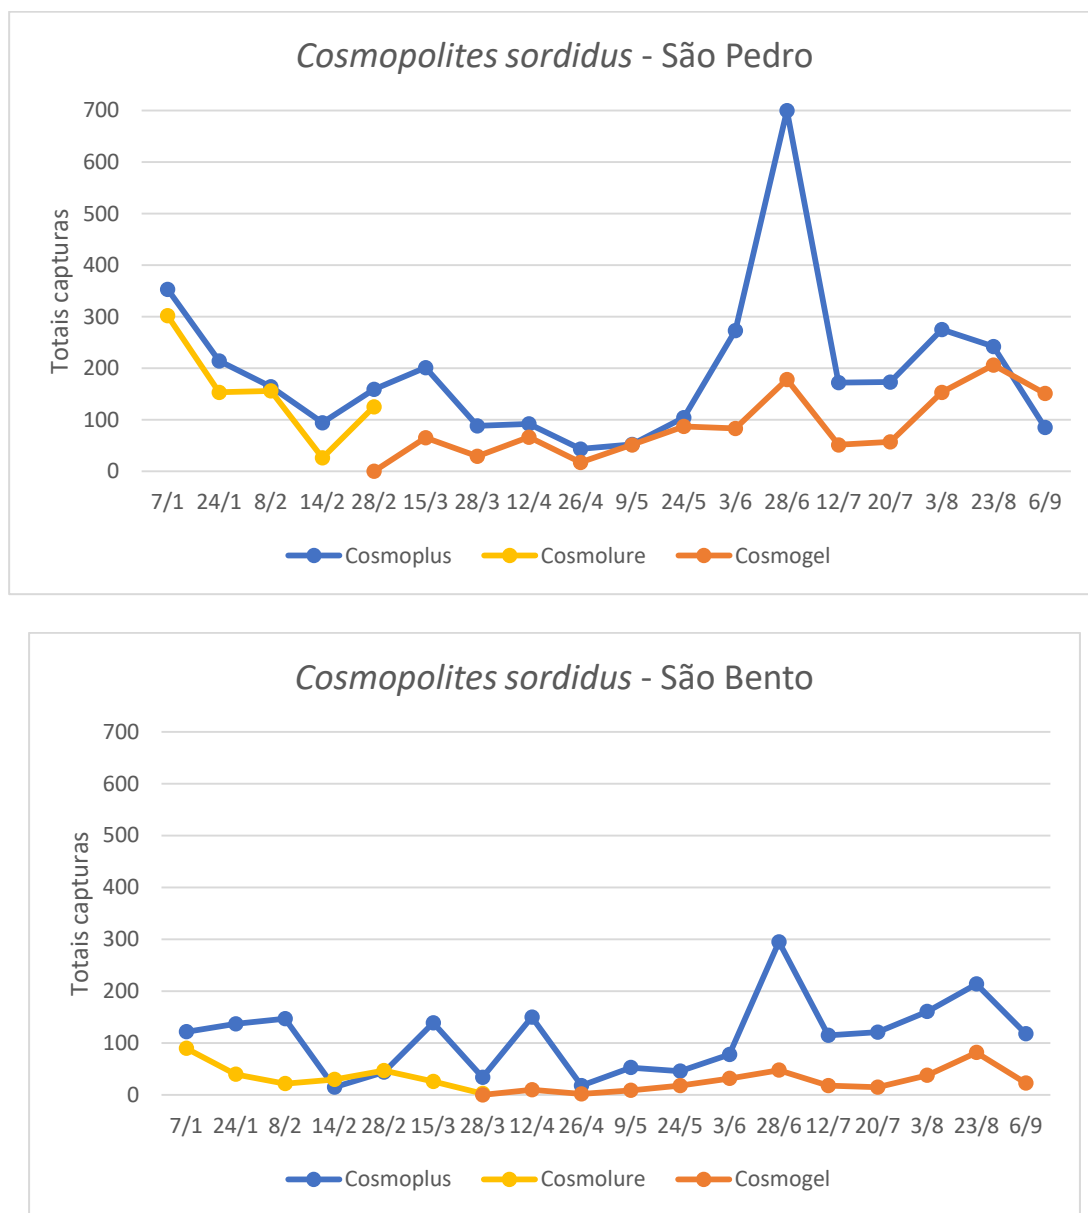

Em **São Bento** verifica-se um decréscimo das capturas de adultos nas diferentes armadilhas e atrativos ensaiados, bem como em **São Pedro** (Figura 2; Quadros 2 e 3).

A armadilha Cosmotrack com atrativo Cosmoplus foi nos dois locais ensaiados a que mostrou maior eficácia (Figura 2; Quadros 2 e 3).

Porto Judeu				
<i>Cosmopolites sordidus</i> – Arm. Cosmotrack c/ atrativo Cosmoplus				
Datas de leituras	1ª Arm	2ª Arm	3ª Arm	Total
22/6	23	28	34	85
4/7	39	37	23	99
22/7	74	29	25	128
4/8	17	11	21	49
17/8	12	15	18	45
31/8	22	7	20	49

SDAT - Serviços de Desenvolvimento Agrário da Terceira e UNIVERSIDADE DOS AÇORES

Figura 2 - Evolução das capturas de adultos de *C. sordidus* no pomar de bananeiras nas freguesias de São Pedro e São Bento, no ano 2022.

Quadro 2 - Capturas de adultos de *C. sordidus* registadas no pomar de bananeiras nas armadilhas Cosmotrap com atrativo Cosmoplus na freguesia de São Pedro e São Bento, no ano 2022.

Cosmopolites sordidus – Arm. Cosmotrack c/ atrativo Cosmoplus								
Datas de leituras	São Pedro				São Bento			
	1ª Arm	2ª Arm	3ª Arm	Total	1ª Arm	2ª Arm	3ª Arm	Total
28/6	323	75	302	700	138	42	115	295
12/7	66	74	32	172	43	22	50	115
20/7	34	110	29	173	37	36	48	121
3/8	11	210	54	275	57	80	24	161
23/8	39	125	78	242	122	15	77	214
6/9	49	12	24	85	34	35	49	118