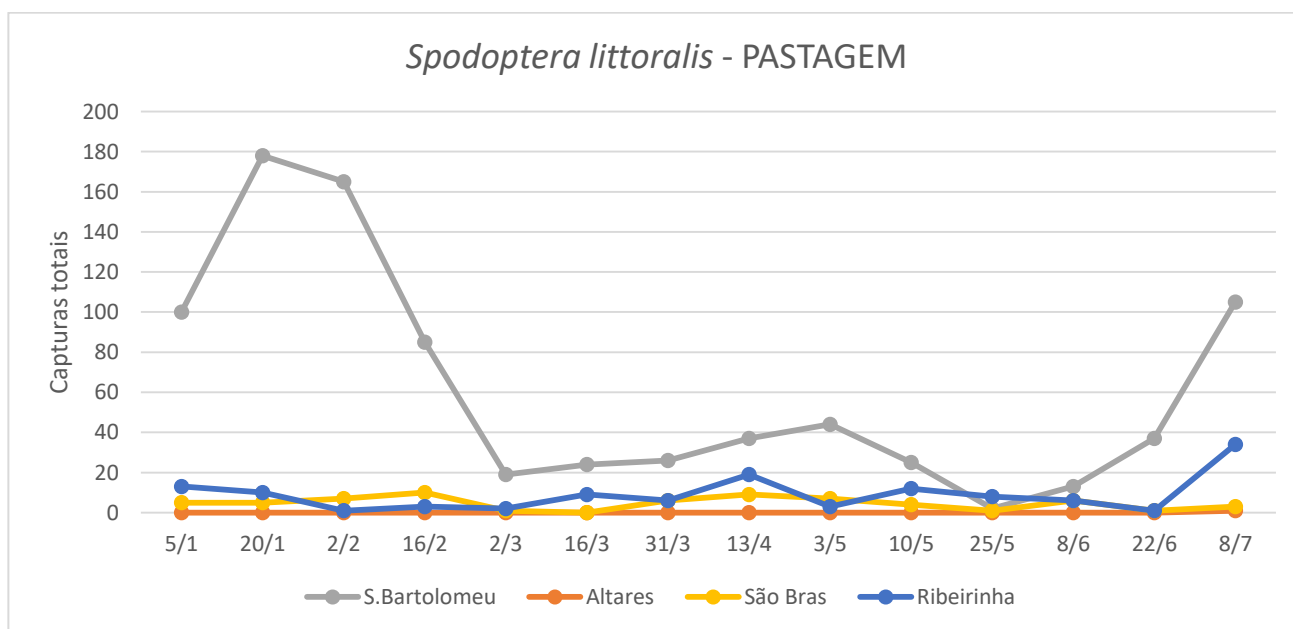

CUARENTAGRI

INFORMAÇÃO FITOSSANITÁRIA Ilha Terceira – 13/07/2022

Praga: *Spodoptera littoralis*/ nóctua da pastagem

Verifica-se um acréscimo das capturas de adultos em todas as freguesias, sendo mais elevadas com 105 adultos na freguesia de São Bartolomeu e também significativas na Ribeirinha (Fig. 1; Quadro 1).

Para a monitorização da nóctua da pastagem, foi colocada uma armadilha Funil com feromona sexual específica nas pastagens de São Bartolomeu, Altares, São Brás, Ribeirinha.

SDAT - Serviços de Desenvolvimento Agrário da Terceira

Figura 1 - Evolução das capturas de adultos de *S. littoralis* na parcela com pastagem nas freguesias monitorizadas, no ano 2022.

Quadro 1 - Capturas de adultos de *S. littoralis* na parcela com pastagem nas freguesias Altares, São Bartolomeu, Ribeirinha e São Brás, no ano 2022.