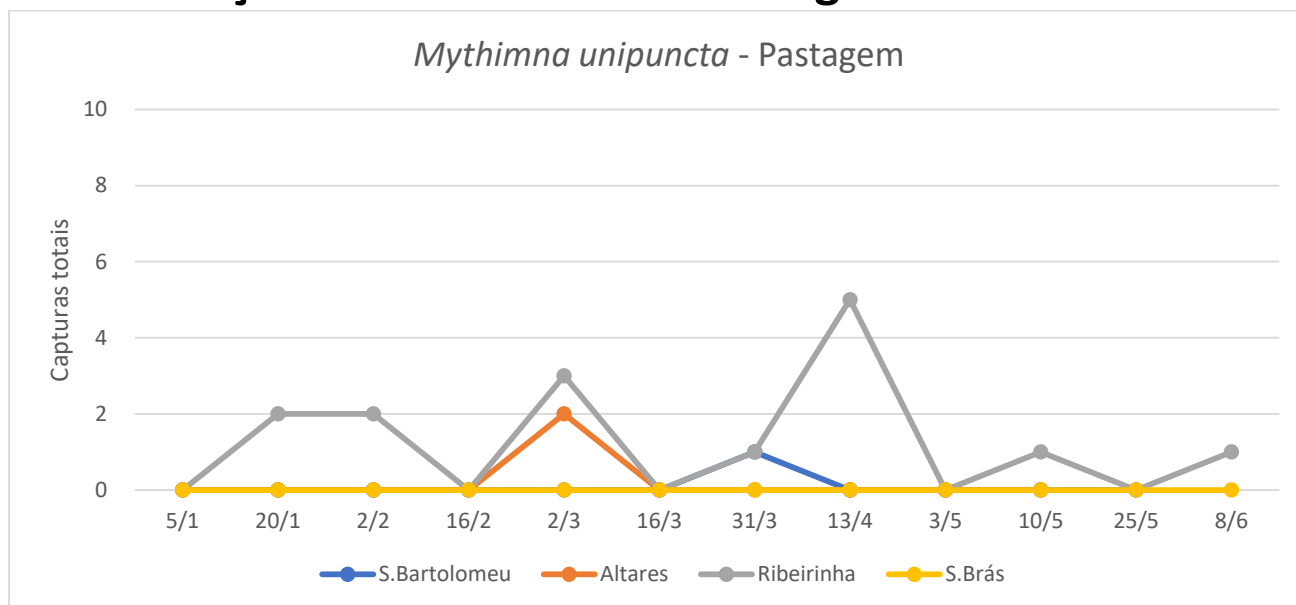

CUARENTAGRI

INFORMAÇÃO FITOSSANITÁRIA Ilha Terceira – 15/06/2022

Cultura: Milho/pastagem

**Praga: *Mythimna unipuncta* /
Lagarta da pastagem**

Na última semana de monitorização, registou-se apenas uma captura de adultos da lagarta da pastagem na parcela da freguesia da Ribeirinha (Fig. 1; Quadro 1).

Armadilhas Funil com feromona sexual específica foram usadas na monitorização desta praga.

SDAT - Serviços de Desenvolvimento Agrário da Terceira

Figura 1 – Evolução das capturas de adultos de *M. unipuncta* nas parcelas de pastagem monitorizadas, no ano 2022.

Quadro 1- Capturas de adultos de *M. unipuncta* registadas nas parcelas de pastagem dos Altares, Ribeirinha e São Bartolomeu, no ano 2022.

<i>Mythimna unipuncta</i>				
	S.Bartolomeu	Altares	S.Brás	Ribeirinha
Dias das leituras	Armadilha Funil	Armadilha Funil	Armadilha Funil	Armadilha Funil
05/01	0	0	0	0
20/1	0	0	0	2
2/2	0	0	0	2
16/2	0	0	0	0
2/3	0	2	0	3
16/3	0	0	0	0
31/3	1	0	0	1
13/4	0	0	0	5
03/5	0	0	0	0
10/5	0	0	0	1
25/5	0	0	0	0
8/6	0	0	0	1