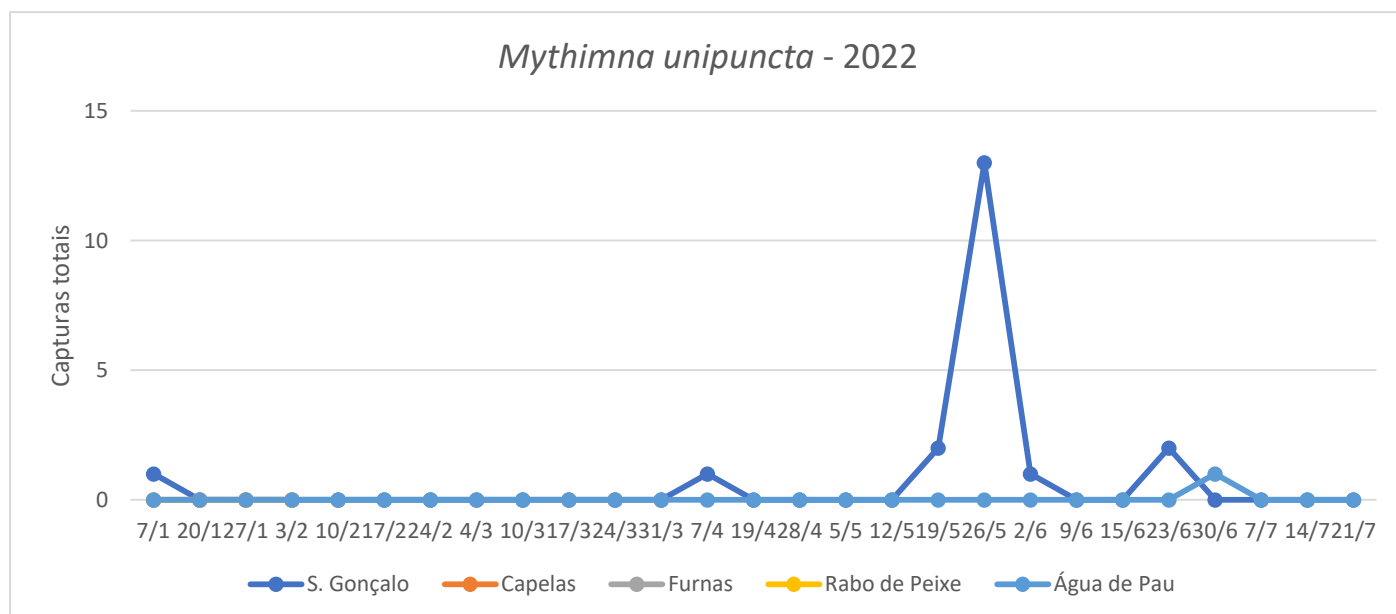

Para a monitorização desta praga, foram utilizadas armadilhas Delta com feromona sexual.

DRAg/DSA - Direção Regional da Agricultura
Direção de Serviços de Agricultura

Figura 1. Evolução das capturas de adultos de *M. unipuncta* nas parcelas com pastagem monitorizadas, na ilha de S. Miguel, no ano de 2022.

Quadro 1- Capturas de adultos de *M. unipuncta* registadas nas parcelas monitoradas, na ilha de S. Miguel, no ano de 2022.

<i>Mythimna unipuncta</i>					
Dias de leitura	São Gonçalo	Capelas	Furnas	Rabo de Peixe	Água de Pau
20/1	0	0	0	0	0
27/1	0	0	0	0	0
3/2	0	0	0	0	0
10/2	0	0	0	0	0
17/2	0	0	0	0	0
24/2	0	0	0	0	0
4/3	0	0	0	0	0
10/3	0	0	0	0	0
17/3	0	0	0	0	0
24/3	0	0	0	0	0
31/3	0	0	0	0	0
7/4	1	0	0	0	0
19/4	0	0	0	0	0
28/4	0	0	0	0	0
5/5	0	0	0	0	0
12/5	0	0	0	0	0
19/5	2	0	0	0	0
26/5	13	0	0	0	0
2/6	1	0	0	0	0
9/6	0	0	0	0	0
15/6	0	0	0	0	0
23/6	2	0	0	0	0
30/6	0	0	0	0	1
7/7	0	0	0	0	0
14/7	0	0	0	0	0
21/7	0	0	0	0	0