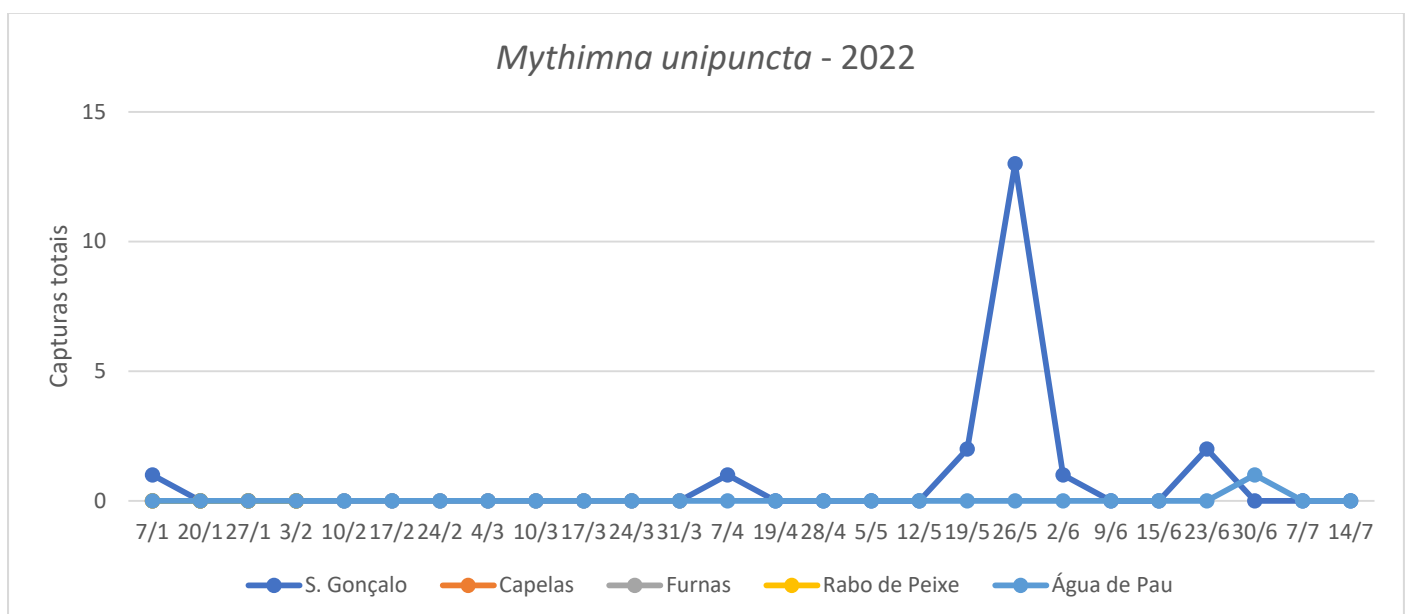

Para a monitorização desta praga, foram utilizadas armadilhas Delta com feromona sexual.

DRAg/DSA - Direção Regional da Agricultura

Direção de Serviços de Agricultura

Figura 1. Evolução das capturas de adultos de *M. unipuncta* nas parcelas com pastagem monitorizadas, na ilha de S. Miguel, no ano de 2022.

Quadro 1 - Capturas de adultos de *M. unipuncta* registradas nas parcelas monitoradas, na ilha de S. Miguel, no ano de 2022.

<i>Mythimna unipuncta</i>					
Dias de leitura	São Gonçalo	Capelas	Furnas	Rabo de Peixe	Água de Pau
20/1	0	0	0	0	0
27/1	0	0	0	0	0
3/2	0	0	0	0	0
10/2	0	0	0	0	0
17/2	0	0	0	0	0
24/2	0	0	0	0	0
4/3	0	0	0	0	0
10/3	0	0	0	0	0
17/3	0	0	0	0	0
24/3	0	0	0	0	0
31/3	0	0	0	0	0
7/4	1	0	0	0	0
19/4	0	0	0	0	0
28/4	0	0	0	0	0
5/5	0	0	0	0	0
12/5	0	0	0	0	0
19/5	2	0	0	0	0
26/5	13	0	0	0	0
2/6	1	0	0	0	0
9/6	0	0	0	0	0
15/6	0	0	0	0	0
23/6	2	0	0	0	0
30/6	0	0	0	0	1
7/7	0	0	0	0	0
14/7	0	0	0	0	0