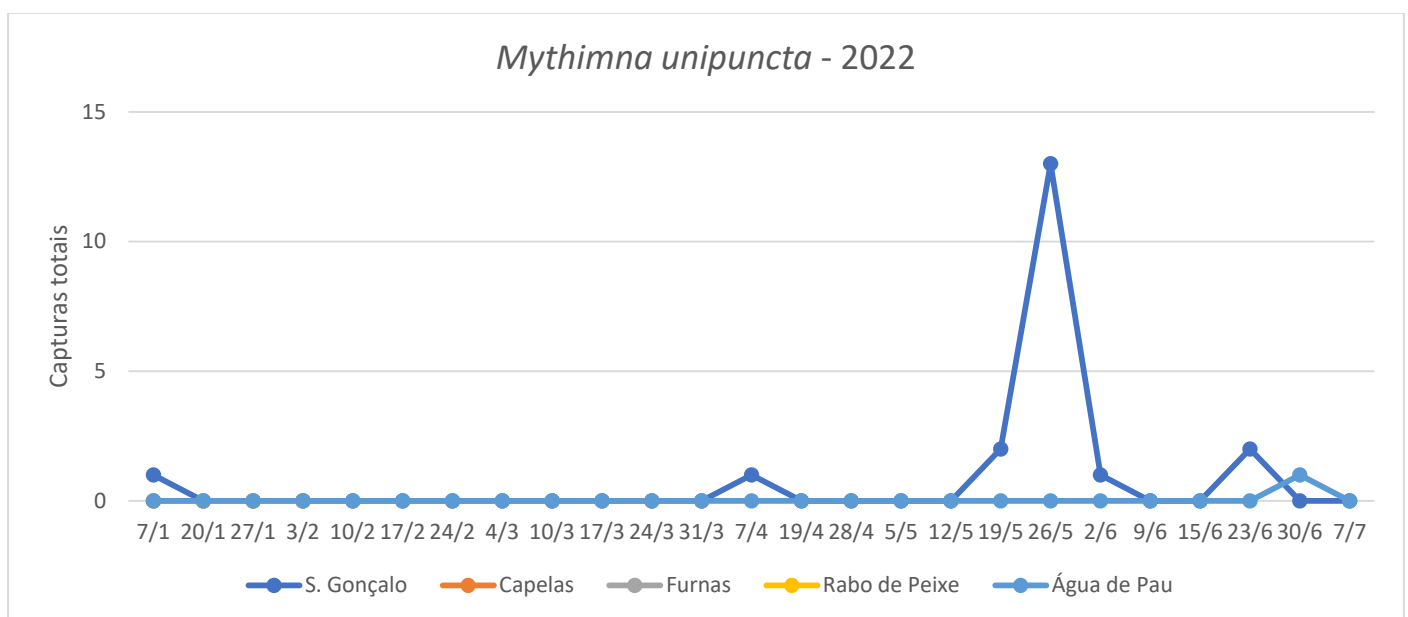

Para a monitorização desta praga, foram utilizadas armadilhas Delta com feromona sexual.

DRAg/DSA - Direção Regional da Agricultura

Direção de Serviços de Agricultura

Figura 1. Evolução das capturas de adultos de *M. unipuncta* nas parcelas com pastagem monitorizadas, na ilha de S. Miguel, no ano de 2022.

Quadro 1 - Capturas de adultos de *M. unipuncta* registadas nas parcelas monitoradas, na ilha de S. Miguel, no ano de 2022.

<i>Mythimna unipuncta</i>					
Dias de leitura	São Gonçalo	Capelas	Furnas	Rabo de Peixe	Água de Pau
20/1	0	0	0	0	0
27/1	0	0	0	0	0
3/2	0	0	0	0	0
10/2	0	0	0	0	0
17/2	0	0	0	0	0
24/2	0	0	0	0	0
4/3	0	0	0	0	0
10/3	0	0	0	0	0
17/3	0	0	0	0	0
24/3	0	0	0	0	0
31/3	0	0	0	0	0
7/4	1	0	0	0	0
19/4	0	0	0	0	0
28/4	0	0	0	0	0
5/5	0	0	0	0	0
12/5	0	0	0	0	0
19/5	2	0	0	0	0
26/5	13	0	0	0	0
2/6	1	0	0	0	0
9/6	0	0	0	0	0
15/6	0	0	0	0	0
23/6	2	0	0	0	0
30/6	0	0	0	0	1
7/7	0	0	0	0	0