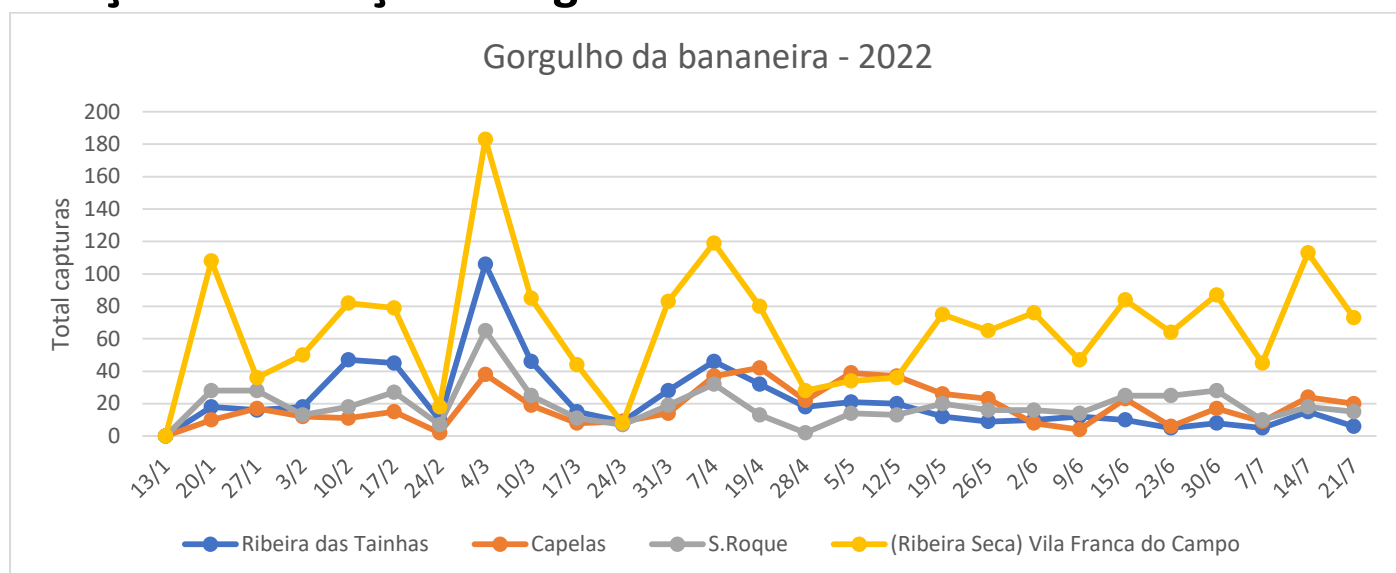

Foram colocadas nas parcelas armadilhas Cosmotrack com o atrativo Cosmoplus (feromona de agregação)

DRAg/DSA - Direção Regional da Agricultura Direção de Serviços de Agricultura

Figura 1 - Evolução das capturas de adultos de *Cosmopolites sordidus* nas bananeiras nas diferentes freguesias monitorizadas, no ano de 2022.

Quadro 1- Capturas de adultos do gorgulho da bananeira registadas em pomares de bananeiras, de quatro freguesias monitorizadas da Ilha de São Miguel, no ano de 2022.

Datas de leitura	Ribeira das Tainhas				Capelas				Ribeira Seca (Vila Franca do Campo)				S.Roque			
	Arm 1	Arm 2	Arm 3	Total	Arm 1	Arm 2	Arm 3	Total	Arm 1	Arm 2	Arm 3	Total	Arm 1	Arm 2	Arm 3	Total
13/1	Colocação armadilhas															
20/1	8	6	4	18	6	2	2	10	24	60	24	108	7	13	8	28
27/1	6	7	3	16	12	4	1	17	14	18	4	36	10	16	2	28
3/2	8	5	5	18	4	6	2	12	22	24	4	50	4	4	5	13
10/2	14	25	8	47	3	4	4	11	36	35	11	82	1	13	4	18
17/2	18	20	7	45	4	8	3	15	16	53	10	79	5	14	8	27
24/2	5	4	1	10	1	0	1	2	16	7	9	32	0	6	1	7
4/3	44	54	8	106	18	4	16	38	64	95	24	183	16	27	22	65
10/3	27	16	3	46	5	3	11	19	34	41	10	85	16	2	7	25
17/3	8	4	3	15	4	1	3	8	28	9	7	44	2	3	6	11
24/3	1	8	0	9	5	1	3	9	2	5	1	8	1	5	1	7
31/3	6	20	2	28	4	2	8	14	38	32	13	83	4	7	8	19
7/4	5	29	12	46	4	3	30	37	45	54	20	119	12	11	9	32
19/4	7	18	7	32	2	3	37	42	34	39	7	80	7	2	3	12
28/4	4	10	4	18	2	3	10	15	14	7	7	28	0	2	4	6
5/5	9	9	3	21	3	2	34	39	19	10	5	34	5	3	11	19
19/5	5	6	1	12	2	1	25	26	29	24	22	75	8	7	5	20
26/5	0	8	1	9	1	9	13	23	34	16	15	65	3	3	10	16
2/6	3	6	1	10	0	4	4	8	46	16	14	76	4	5	7	16
9/6	7	4	1	12	0	2	2	4	32	7	8	47	6	2	6	14
15/6	3	6	1	10	3	16	4	23	41	23	20	84	8	8	9	25
23/6	0	5	0	5	0	4	2	6	41	17	6	64	3	11	11	25
30/6	3	4	1	8	5	7	5	17	51	14	22	87	9	11	8	28
7/7	1	3	1	5	1	2	6	9	38	6	1	45	1	4	5	10
14/7	4	4	7	15	5	3	16	24	50	47	16	113	0	10	8	18
21/7	5	1	0	6	11	2	7	20	29	34	10	73	6	7	2	15