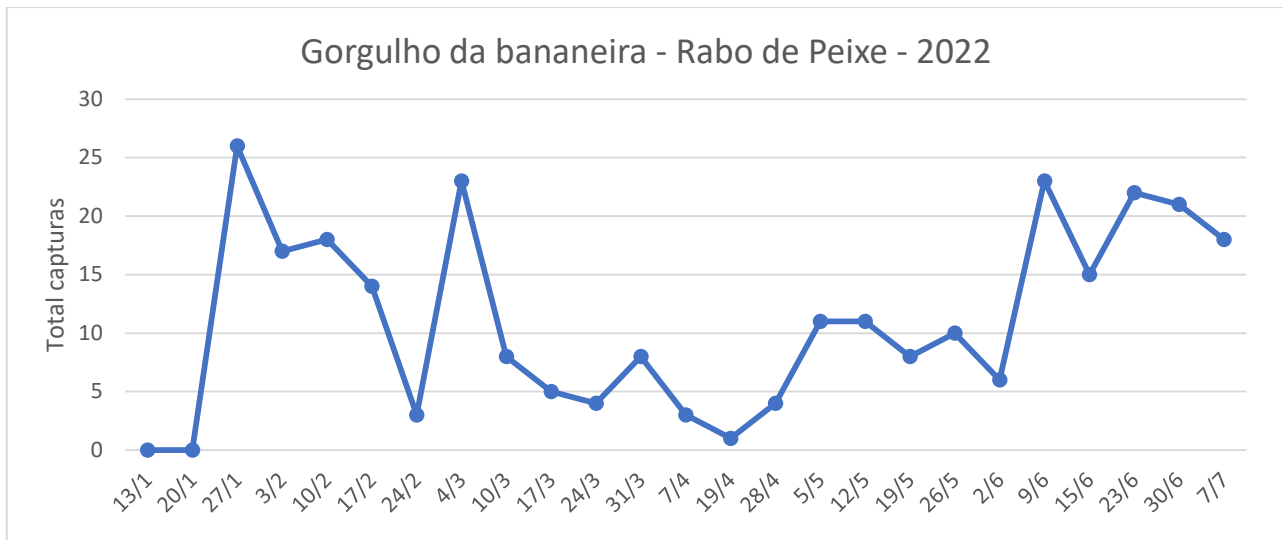

Quadro 1- Capturas de adultos do gorgulho da bananeira registadas em pomares de bananeiras, de quatro freguesias monitorizadas da Ilha de São Miguel, no ano de 2022.

Datas de leitura	Ribeira das Tainhas				Capelas				Ribeira Seca (Vila Franca do Campo)				S.Roque			
	Arm 1	Arm 2	Arm 3	Total	Arm 1	Arm 2	Arm 3	Total	Arm 1	Arm 2	Arm 3	Total	Arm 1	Arm 2	Arm 3	Total
13/1	Colocação armadilhas															
20/1	8	6	4	18	6	2	2	10	24	60	24	108	7	13	8	28
27/1	6	7	3	16	12	4	1	17	14	18	4	36	10	16	2	28
3/2	8	5	5	18	4	6	2	12	22	24	4	50	4	4	5	13
10/2	14	25	8	47	3	4	4	11	36	35	11	82	1	13	4	18
17/2	18	20	7	45	4	8	3	15	16	53	10	79	5	14	8	27
24/2	5	4	1	10	1	0	1	2	16	7	9	32	0	6	1	7
4/3	44	54	8	106	18	4	16	38	64	95	24	183	16	27	22	65
10/3	27	16	3	46	5	3	11	19	34	41	10	85	16	2	7	25
17/3	8	4	3	15	4	1	3	8	28	9	7	44	2	3	6	11
24/3	1	8	0	9	5	1	3	9	2	5	1	8	1	5	1	7
31/3	6	20	2	28	4	2	8	14	38	32	13	83	4	7	8	19
7/4	5	29	12	46	4	3	30	37	45	54	20	119	12	11	9	32
19/4	7	18	7	32	2	3	37	42	34	39	7	80	7	2	3	12
28/4	4	10	4	18	2	3	10	15	14	7	7	28	0	2	4	6
5/5	9	9	3	21	3	2	34	39	19	10	5	34	5	3	11	19
19/5	5	6	1	12	2	1	25	26	29	24	22	75	8	7	5	20
26/5	0	8	1	9	1	9	13	23	34	16	15	65	3	3	10	16
2/6	3	6	1	10	0	4	4	8	46	16	14	76	4	5	7	16
9/6	7	4	1	12	0	2	2	4	32	7	8	47	6	2	6	14
15/6	3	6	1	10	3	16	4	23	41	23	20	84	8	8	9	25
23/6	0	5	0	5	0	4	2	6	41	17	6	64	3	11	11	25
30/6	3	4	1	8	5	7	5	17	51	14	22	87	9	11	8	28
7/7	1	3	1	5	1	2	6	9	38	6	1	45	1	4	5	10
14/7	4	4	7	15	5	3	16	24	50	47	16	113	0	10	8	18
21/7	5	1	0	6	11	2	7	20	29	34	10	73	6	7	2	15

Figura 2 - Evolução das capturas de adultos de *Cosmopolites sordidus* no pomar de bananeira na freguesia de Rabo de Peixe, no ano de 2022.

Quadro 2 - Capturas de adultos do gorgulho da bananeira registadas no pomar de bananeiras da freguesia de Rabo de Peixe, na Ilha de São Miguel, no ano de 2022.