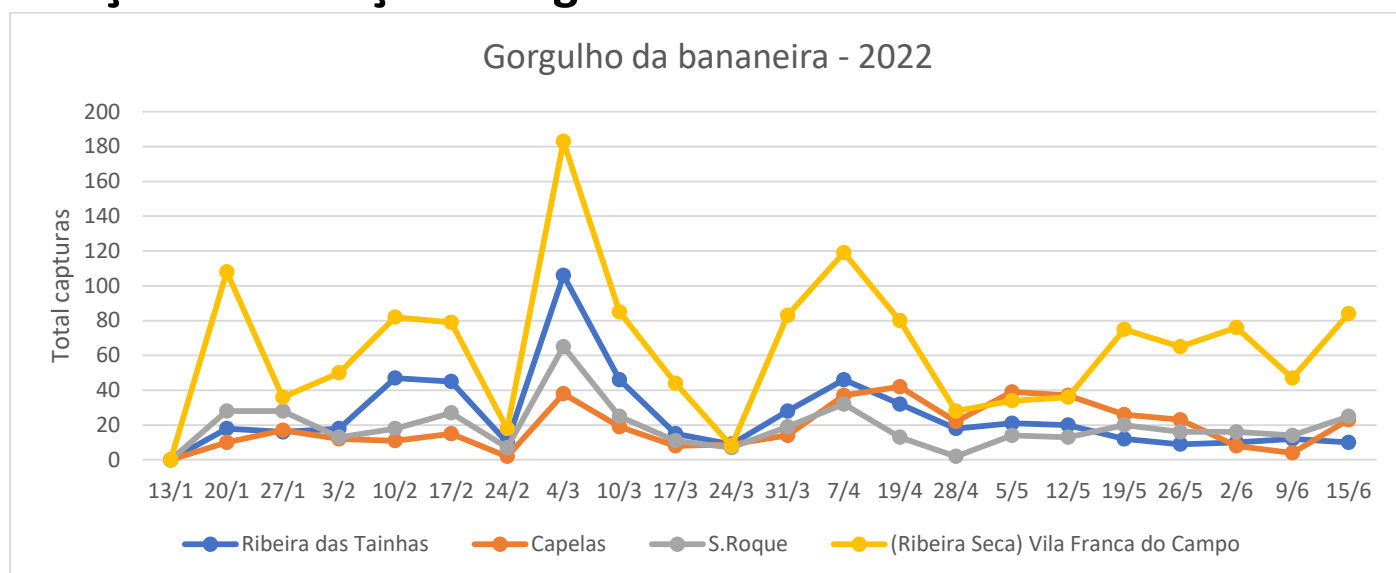

CUARENTAGRI

INFORMAÇÃO FITOSSANITÁRIA Ilha São Miguel – 23/06/2022

Cultura: Bananeira

**Praga: Gorgulho da bananeira/
*Cosmopolites sordidus***

Na última semana de monitorização, as capturas subiram muito nas Capelas, São Roque, Rabo de Peixe e principalmente em Vila Franca do Campo (Figuras 1 e 2; Quadros 1 e 2).

Foram colocadas nas parcelas armadilhas Cosmotrack com o atrativo Cosmoplus (feromona de agregação)

DRAg/DSA - Direção Regional da Agricultura Direção de Serviços de Agricultura

Figura 1 - Evolução das capturas de adultos de *Cosmopolites sordidus* nas bananeiras nas diferentes freguesias monitorizadas, no ano de 2022.

Quadro 1- Capturas de adultos do gorgulho da bananeira registadas em pomares de bananeiras, de quatro freguesias monitorizadas da Ilha de São Miguel, no ano de 2022.

Datas de leitura	Ribeira das Tainhas				Capelas				Ribeira Seca (Vila Franca do Campo)				S.Roque			
	Arm 1	Arm 2	Arm 3	Total	Arm 1	Arm 2	Arm 3	Total	Arm 1	Arm 2	Arm 3	Total	Arm1	Arm2	Arm3	Total
13/1	Colocação armadilhas															
20/1	8	6	4	18	6	2	2	10	24	60	24	108	7	13	8	28
27/1	6	7	3	16	12	4	1	17	14	18	4	36	10	16	2	28
3/2	8	5	5	18	4	6	2	12	22	24	4	50	4	4	5	13
10/2	14	25	8	47	3	4	4	11	36	35	11	82	1	13	4	18
17/2	18	20	7	45	4	8	3	15	16	53	10	79	5	14	8	27
24/2	5	4	1	10	1	0	1	2	16	7	9	32	0	6	1	7
4/3	44	54	8	106	18	4	16	38	64	95	24	183	16	27	22	65
10/3	27	16	3	46	5	3	11	19	34	41	10	85	16	2	7	25
17/3	8	4	3	15	4	1	3	8	28	9	7	44	2	3	6	11
24/3	1	8	0	9	5	1	3	9	2	5	1	8	1	5	1	7
31/3	6	20	2	28	4	2	8	14	38	32	13	83	4	7	8	19
7/4	5	29	12	46	4	3	30	37	45	54	20	119	12	11	9	32
19/4	7	18	7	32	2	3	37	42	34	39	7	80	7	2	3	12
28/4	4	10	4	18	2	3	10	15	14	7	7	28	0	2	4	6
5/5	9	9	3	21	3	2	34	39	19	10	5	34	5	3	11	19
19/5	5	6	1	12	2	1	25	26	29	24	22	75	8	7	5	20
26/5	0	8	1	9	1	9	13	23	34	16	15	65	3	3	10	16
2/6	3	6	1	10	0	4	4	8	46	16	14	76	4	5	7	16
9/6	7	4	1	12	0	2	2	4	32	7	8	47	6	2	6	14
15/6	3	6	1	10	3	16	4	23	41	23	20	84	8	8	9	25