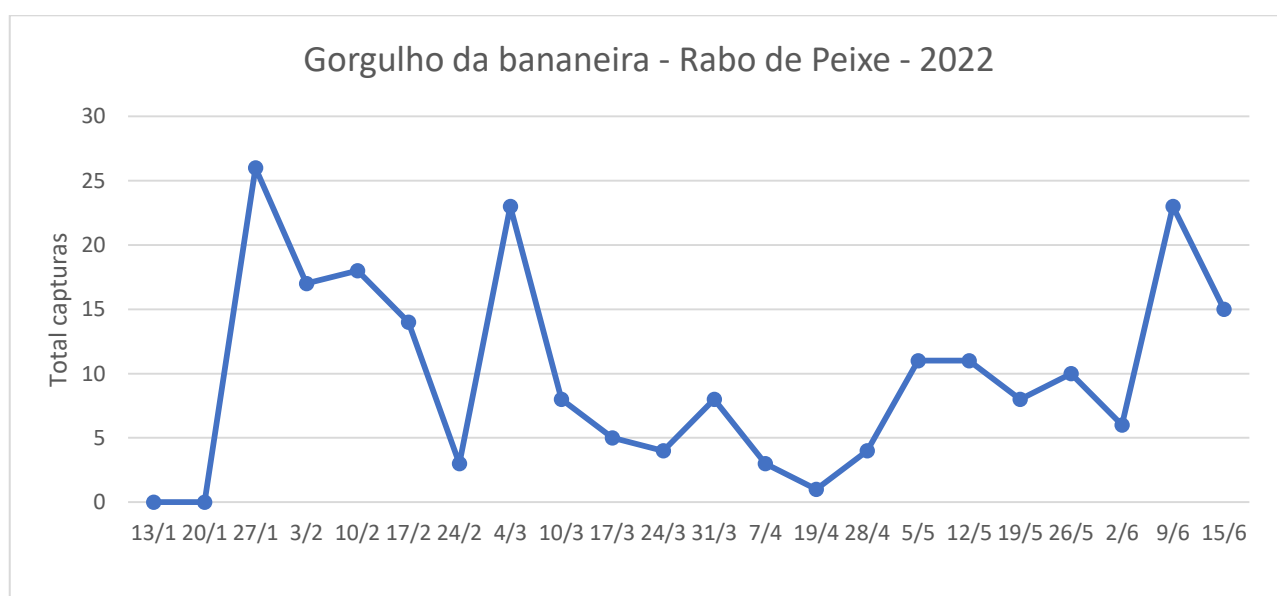

Foram colocadas nas parcelas armadilhas Cosmotrack com o atrativo Cosmoplus (feromona de agregação)

DRAg/DSA - Direção Regional da Agricultura Direção de Serviços de Agricultura

Figura 1 - Evolução das capturas de adultos de *Cosmopolites sordidus* nas bananeiras nas diferentes freguesias monitorizadas, no ano de 2022.

Quadro 1- Capturas de adultos do gorgulho da bananeira registadas em pomares de bananeiras, de quatro freguesias monitorizadas da Ilha de São Miguel, no ano de 2022.

Datas de leitura	Ribeira das Tainhas				Capelas				Ribeira Seca (Vila Franca do Campo)				S.Roque			
	Arm 1	Arm 2	Arm 3	Total	Arm 1	Arm 2	Arm 3	Total	Arm 1	Arm 2	Arm 3	Total	Arm1	Arm2	Arm3	Total
13/1	Colocação armadilhas															
20/1	8	6	4	18	6	2	2	10	24	60	24	108	7	13	8	28
27/1	6	7	3	16	12	4	1	17	14	18	4	36	10	16	2	28
3/2	8	5	5	18	4	6	2	12	22	24	4	50	4	4	5	13
10/2	14	25	8	47	3	4	4	11	36	35	11	82	1	13	4	18
17/2	18	20	7	45	4	8	3	15	16	53	10	79	5	14	8	27
24/2	5	4	1	10	1	0	1	2	16	7	9	32	0	6	1	7
4/3	44	54	8	106	18	4	16	38	64	95	24	183	16	27	22	65
10/3	27	16	3	46	5	3	11	19	34	41	10	85	16	2	7	25
17/3	8	4	3	15	4	1	3	8	28	9	7	44	2	3	6	11
24/3	1	8	0	9	5	1	3	9	2	5	1	8	1	5	1	7
31/3	6	20	2	28	4	2	8	14	38	32	13	83	4	7	8	19
7/4	5	29	12	46	4	3	30	37	45	54	20	119	12	11	9	32
19/4	7	18	7	32	2	3	37	42	34	39	7	80	7	2	3	12
28/4	4	10	4	18	2	3	10	15	14	7	7	28	0	2	4	6
5/5	9	9	3	21	3	2	34	39	19	10	5	34	5	3	11	19
19/5	5	6	1	12	2	1	25	26	29	24	22	75	8	7	5	20
26/5	0	8	1	9	1	9	13	23	34	16	15	65	3	3	10	16
2/6	3	6	1	10	0	4	4	8	46	16	14	76	4	5	7	16
9/6	7	4	1	12	0	2	2	4	32	7	8	47	6	2	6	14
15/6	3	6	1	10	3	16	4	23	41	23	20	84	8	8	9	25

Figura 2 - Evolução das capturas de adultos de *Cosmopolites sordidus* no pomar de bananeira na freguesia de Rabo de Peixe, no ano de 2022.

Quadro 2 - Capturas de adultos do gorgulho da bananeira registadas no pomar de bananeiras da freguesia de Rabo de Peixe, na Ilha de São Miguel, no ano de 2022.