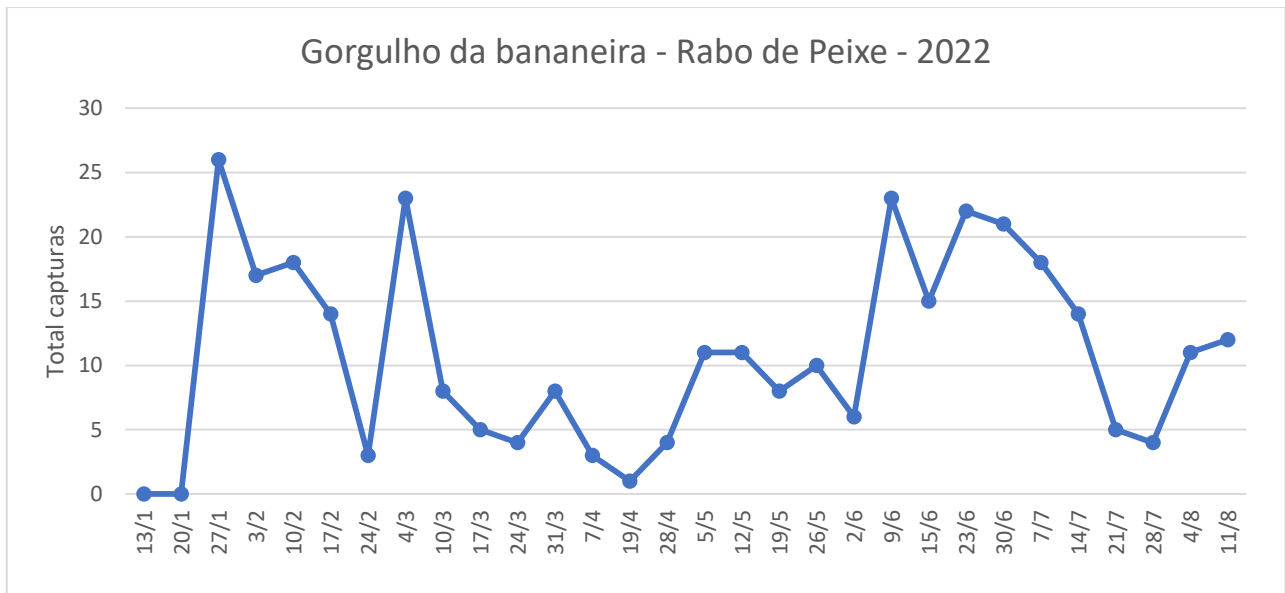

Quadro 1- Capturas de adultos do gorgulho da bananeira registadas em pomares de bananeiras, de quatro freguesias monitorizadas da Ilha de São Miguel, no ano de 2022.

Datas de leitura	Ribeira das Tainhas				Capelas				Ribeira Seca (Vila Franca do Campo)				S.Roque			
	Arm 1	Arm 2	Arm 3	Total	Arm 1	Arm 2	Arm 3	Total	Arm 1	Arm 2	Arm 3	Total	Arm 1	Arm 2	Arm 3	Total
13/1	Colocação armadilhas															
20/1	8	6	4	18	6	2	2	10	24	60	24	108	7	13	8	28
27/1	6	7	3	16	12	4	1	17	14	18	4	36	10	16	2	28
3/2	8	5	5	18	4	6	2	12	22	24	4	50	4	4	5	13
10/2	14	25	8	47	3	4	4	11	36	35	11	82	1	13	4	18
17/2	18	20	7	45	4	8	3	15	16	53	10	79	5	14	8	27
24/2	5	4	1	10	1	0	1	2	16	7	9	32	0	6	1	7
4/3	44	54	8	106	18	4	16	38	64	95	24	183	16	27	22	65
10/3	27	16	3	46	5	3	11	19	34	41	10	85	16	2	7	25
17/3	8	4	3	15	4	1	3	8	28	9	7	44	2	3	6	11
24/3	1	8	0	9	5	1	3	9	2	5	1	8	1	5	1	7
31/3	6	20	2	28	4	2	8	14	38	32	13	83	4	7	8	19
7/4	5	29	12	46	4	3	30	37	45	54	20	119	12	11	9	32
19/4	7	18	7	32	2	3	37	42	34	39	7	80	7	2	3	12
28/4	4	10	4	18	2	3	10	15	14	7	7	28	0	2	4	6
5/5	9	9	3	21	3	2	34	39	19	10	5	34	5	3	11	19
19/5	5	6	1	12	2	1	25	26	29	24	22	75	8	7	5	20
26/5	0	8	1	9	1	9	13	23	34	16	15	65	3	3	10	16
2/6	3	6	1	10	0	4	4	8	46	16	14	76	4	5	7	16
9/6	7	4	1	12	0	2	2	4	32	7	8	47	6	2	6	14
15/6	3	6	1	10	3	16	4	23	41	23	20	84	8	8	9	25
23/6	0	5	0	5	0	4	2	6	41	17	6	64	3	11	11	25
30/6	3	4	1	8	5	7	5	17	51	14	22	87	9	11	8	28
7/7	1	3	1	5	1	2	6	9	38	6	1	45	1	4	5	10
14/7	4	4	7	15	5	3	16	24	50	47	16	113	0	10	8	18
21/7	5	1	0	6	11	2	7	20	29	34	10	73	6	7	2	15
28/7	3	3	3	9	2	0	1	3	23	15	11	49	1	3	4	8
4/8	4	5	5	14	1	2	3	6	18	9	19	46	3	3	1	7
11/8	5	2	5	12	1	3	1	5	15	5	32	52	7	1	2	10

Figura 2 - Evolução das capturas de adultos de *Cosmopolites sordidus* no pomar de bananeira na freguesia de Rabo de Peixe, no ano de 2022.

Quadro 2 - Capturas de adultos do gorgulho da bananeira registadas no pomar de bananeiras da freguesia de Rabo de Peixe, na Ilha de São Miguel, no ano de 2022.