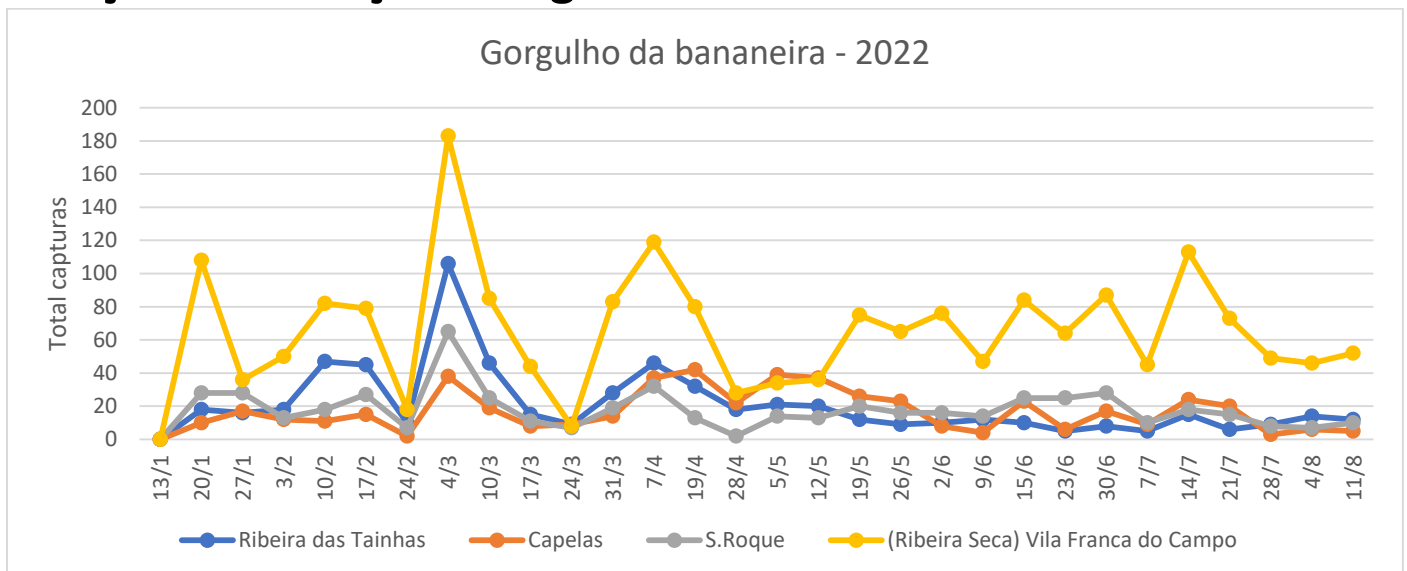

Foram colocadas nas parcelas armadilhas Cosmotrack com o atrativo Cosmoplus (feromona de agregação)

DRAg/DSA - Direção Regional da Agricultura Direção de Serviços de Agricultura

Figura 1 - Evolução das capturas de adultos de *Cosmopolites sordidus* nas bananeiras nas diferentes freguesias monitorizadas, no ano de 2022.

Quadro 1- Capturas de adultos do gorgulho da bananeira registadas em pomares de bananeiras, de quatro freguesias monitorizadas da Ilha de São Miguel, no ano de 2022.

Datas de leitura	Ribeira das Tainhas				Capelas				Ribeira Seca (Vila Franca do Campo)				S.Roque			
	Arm 1	Arm 2	Arm 3	Total	Arm 1	Arm 2	Arm 3	Total	Arm 1	Arm 2	Arm 3	Total	Arm 1	Arm 2	Arm 3	Total
13/1	Colocação armadilhas															
20/1	8	6	4	18	6	2	2	10	24	60	24	108	7	13	8	28
27/1	6	7	3	16	12	4	1	17	14	18	4	36	10	16	2	28
3/2	8	5	5	18	4	6	2	12	22	24	4	50	4	4	5	13
10/2	14	25	8	47	3	4	4	11	36	35	11	82	1	13	4	18
17/2	18	20	7	45	4	8	3	15	16	53	10	79	5	14	8	27
24/2	5	4	1	10	1	0	1	2	16	7	9	32	0	6	1	7
4/3	44	54	8	106	18	4	16	38	64	95	24	183	16	27	22	65
10/3	27	16	3	46	5	3	11	19	34	41	10	85	16	2	7	25
17/3	8	4	3	15	4	1	3	8	28	9	7	44	2	3	6	11
24/3	1	8	0	9	5	1	3	9	2	5	1	8	1	5	1	7
31/3	6	20	2	28	4	2	8	14	38	32	13	83	4	7	8	19
7/4	5	29	12	46	4	3	30	37	45	54	20	119	12	11	9	32
19/4	7	18	7	32	2	3	37	42	34	39	7	80	7	2	3	12
28/4	4	10	4	18	2	3	10	15	14	7	7	28	0	2	4	6
5/5	9	9	3	21	3	2	34	39	19	10	5	34	5	3	11	19
19/5	5	6	1	12	2	1	25	26	29	24	22	75	8	7	5	20
26/5	0	8	1	9	1	9	13	23	34	16	15	65	3	3	10	16
2/6	3	6	1	10	0	4	4	8	46	16	14	76	4	5	7	16
9/6	7	4	1	12	0	2	2	4	32	7	8	47	6	2	6	14
15/6	3	6	1	10	3	16	4	23	41	23	20	84	8	8	9	25
23/6	0	5	0	5	0	4	2	6	41	17	6	64	3	11	11	25
30/6	3	4	1	8	5	7	5	17	51	14	22	87	9	11	8	28
7/7	1	3	1	5	1	2	6	9	38	6	1	45	1	4	5	10
14/7	4	4	7	15	5	3	16	24	50	47	16	113	0	10	8	18
21/7	5	1	0	6	11	2	7	20	29	34	10	73	6	7	2	15
28/7	3	3	3	9	2	0	1	3	23	15	11	49	1	3	4	8
4/8	4	5	5	14	1	2	3	6	18	9	19	46	3	3	1	7
11/8	5	2	5	12	1	3	1	5	15	5	32	52	7	1	2	10