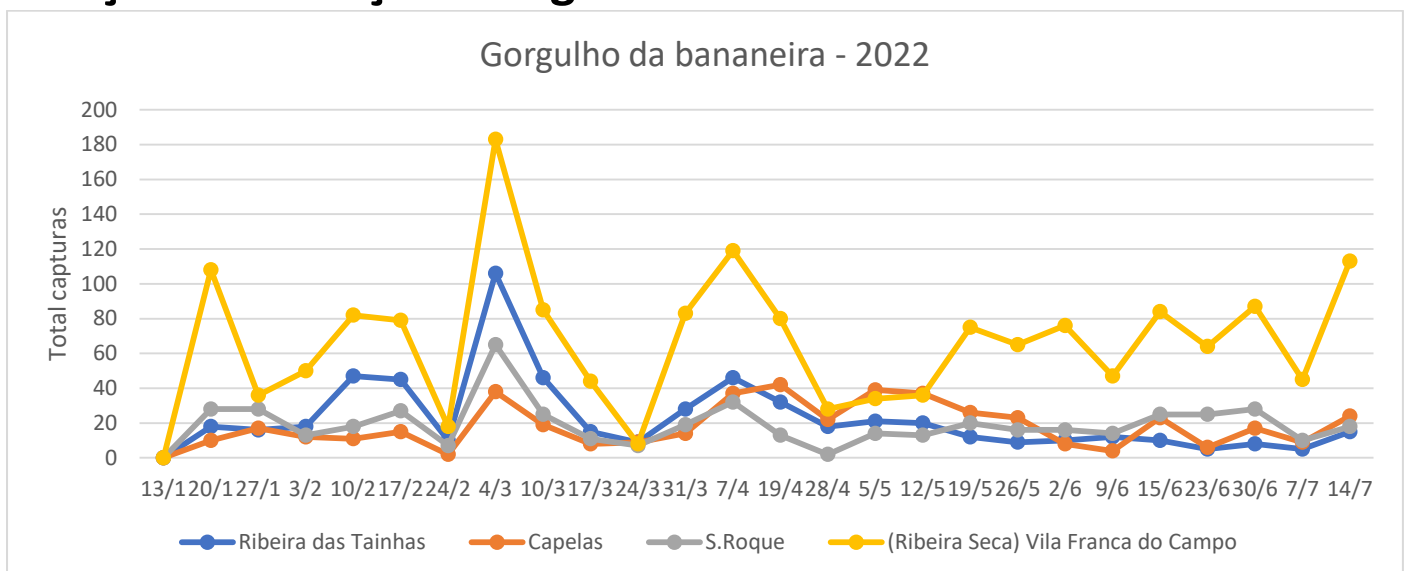

Foram colocadas nas parcelas armadilhas Cosmotrack com o atrativo Cosmoplus (feromona de agregação)

DRAg/DSA - Direção Regional da Agricultura Direção de Serviços de Agricultura

Figura 1 - Evolução das capturas de adultos de *Cosmopolites sordidus* nas bananeiras nas diferentes freguesias monitorizadas, no ano de 2022.

Quadro 1- Capturas de adultos do gorgulho da bananeira registadas em pomares de bananeiras, de quatro freguesias monitorizadas da Ilha de São Miguel, no ano de 2022.

Datas de leitura	Ribeira das Tainhas				Capelas				Ribeira Seca (Vila Franca do Campo)				S.Roque			
	Arm 1	Arm 2	Arm 3	Total	Arm 1	Arm 2	Arm 3	Total	Arm 1	Arm 2	Arm 3	Total	Arm 1	Arm 2	Arm 3	Total
13/1	Colocação armadilhas															
20/1	8	6	4	18	6	2	2	10	24	60	24	108	7	13	8	28
27/1	6	7	3	16	12	4	1	17	14	18	4	36	10	16	2	28
3/2	8	5	5	18	4	6	2	12	22	24	4	50	4	4	5	13
10/2	14	25	8	47	3	4	4	11	36	35	11	82	1	13	4	18
17/2	18	20	7	45	4	8	3	15	16	53	10	79	5	14	8	27
24/2	5	4	1	10	1	0	1	2	16	7	9	32	0	6	1	7
4/3	44	54	8	106	18	4	16	38	64	95	24	183	16	27	22	65
10/3	27	16	3	46	5	3	11	19	34	41	10	85	16	2	7	25
17/3	8	4	3	15	4	1	3	8	28	9	7	44	2	3	6	11
24/3	1	8	0	9	5	1	3	9	2	5	1	8	1	5	1	7
31/3	6	20	2	28	4	2	8	14	38	32	13	83	4	7	8	19
7/4	5	29	12	46	4	3	30	37	45	54	20	119	12	11	9	32
19/4	7	18	7	32	2	3	37	42	34	39	7	80	7	2	3	12
28/4	4	10	4	18	2	3	10	15	14	7	7	28	0	2	4	6
5/5	9	9	3	21	3	2	34	39	19	10	5	34	5	3	11	19
19/5	5	6	1	12	2	1	25	26	29	24	22	75	8	7	5	20
26/5	0	8	1	9	1	9	13	23	34	16	15	65	3	3	10	16
2/6	3	6	1	10	0	4	4	8	46	16	14	76	4	5	7	16
9/6	7	4	1	12	0	2	2	4	32	7	8	47	6	2	6	14
15/6	3	6	1	10	3	16	4	23	41	23	20	84	8	8	9	25
23/6	0	5	0	5	0	4	2	6	41	17	6	64	3	11	11	25
30/6	3	4	1	8	5	7	5	17	51	14	22	87	9	11	8	28
7/7	1	3	1	5	1	2	6	9	38	6	1	45	1	4	5	10
14/7	4	4	7	15	5	3	16	24	50	47	16	113	0	10	8	18