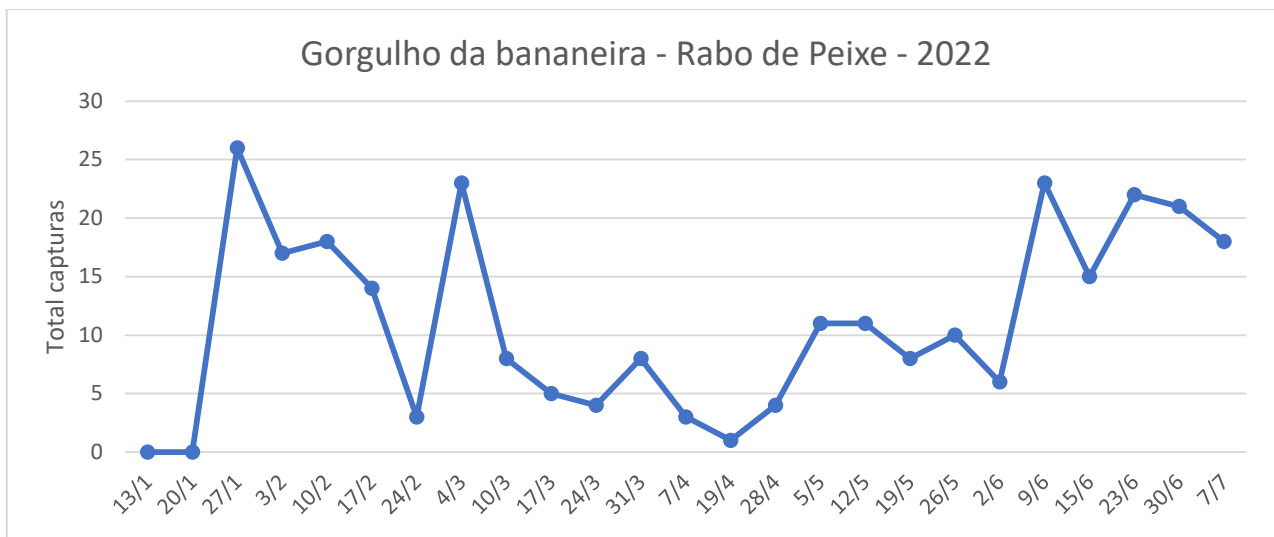

Quadro 1- Capturas de adultos do gorgulho da bananeira registadas em pomares de bananeiras, de quatro freguesias monitorizadas da Ilha de São Miguel, no ano de 2022.

Datas de leitura	Ribeira das Tainhas				Capelas				Ribeira Seca (Vila Franca do Campo)				S.Roque			
	Arm 1	Arm 2	Arm 3	Total	Arm 1	Arm 2	Arm 3	Total	Arm 1	Arm 2	Arm 3	Total	Arm 1	Arm 2	Arm 3	Total
13/1	Colocação armadilhas															
20/1	8	6	4	18	6	2	2	10	24	60	24	108	7	13	8	28
27/1	6	7	3	16	12	4	1	17	14	18	4	36	10	16	2	28
3/2	8	5	5	18	4	6	2	12	22	24	4	50	4	4	5	13
10/2	14	25	8	47	3	4	4	11	36	35	11	82	1	13	4	18
17/2	18	20	7	45	4	8	3	15	16	53	10	79	5	14	8	27
24/2	5	4	1	10	1	0	1	2	16	7	9	32	0	6	1	7
4/3	44	54	8	106	18	4	16	38	64	95	24	183	16	27	22	65
10/3	27	16	3	46	5	3	11	19	34	41	10	85	16	2	7	25
17/3	8	4	3	15	4	1	3	8	28	9	7	44	2	3	6	11
24/3	1	8	0	9	5	1	3	9	2	5	1	8	1	5	1	7
31/3	6	20	2	28	4	2	8	14	38	32	13	83	4	7	8	19
7/4	5	29	12	46	4	3	30	37	45	54	20	119	12	11	9	32
19/4	7	18	7	32	2	3	37	42	34	39	7	80	7	2	3	12
28/4	4	10	4	18	2	3	10	15	14	7	7	28	0	2	4	6
5/5	9	9	3	21	3	2	34	39	19	10	5	34	5	3	11	19
19/5	5	6	1	12	2	1	25	26	29	24	22	75	8	7	5	20
26/5	0	8	1	9	1	9	13	23	34	16	15	65	3	3	10	16
2/6	3	6	1	10	0	4	4	8	46	16	14	76	4	5	7	16
9/6	7	4	1	12	0	2	2	4	32	7	8	47	6	2	6	14
15/6	3	6	1	10	3	16	4	23	41	23	20	84	8	8	9	25
23/6	0	5	0	5	0	4	2	6	41	17	6	64	3	11	11	25
30/6	3	4	1	8	5	7	5	17	51	14	22	87	9	11	8	28
7/7	1	3	1	5	1	2	6	9	38	6	1	45	1	4	5	10
14/7	4	4	7	15	5	3	16	24	50	47	16	113	0	10	8	18

Figura 2 - Evolução das capturas de adultos de *Cosmopolites sordidus* no pomar de bananeira na freguesia de Rabo de Peixe, no ano de 2022.

Quadro 2 - Capturas de adultos do gorgulho da bananeira registadas no pomar de bananeiras da freguesia de Rabo de Peixe, na Ilha de São Miguel, no ano de 2022.