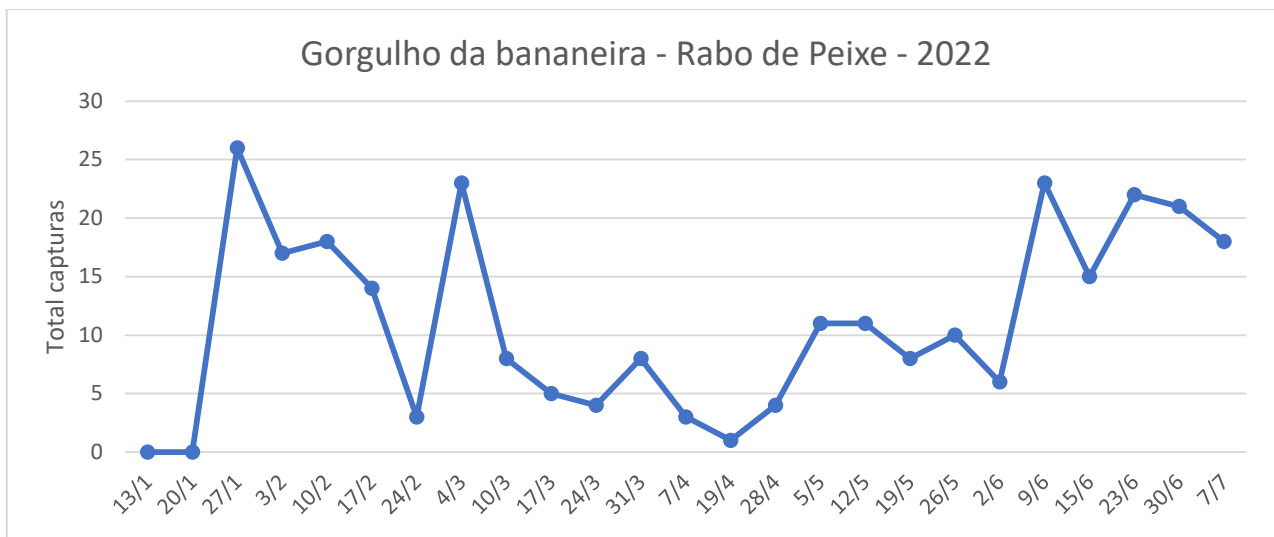

Quadro 1- Capturas de adultos do gorgulho da bananeira registadas em pomares de bananeiras, de quatro freguesias monitorizadas da Ilha de São Miguel, no ano de 2022.

Datas de leitura	Ribeira das Tainhas				Capelas				Ribeira Seca (Vila Franca do Campo)				S.Roque			
	Arm 1	Arm 2	Arm 3	Total	Arm 1	Arm 2	Arm 3	Total	Arm 1	Arm 2	Arm 3	Total	Arm 1	Arm 2	Arm 3	Total
13/1	Colocação armadilhas															
20/1	8	6	4	18	6	2	2	10	24	60	24	108	7	13	8	28
27/1	6	7	3	16	12	4	1	17	14	18	4	36	10	16	2	28
3/2	8	5	5	18	4	6	2	12	22	24	4	50	4	4	5	13
10/2	14	25	8	47	3	4	4	11	36	35	11	82	1	13	4	18
17/2	18	20	7	45	4	8	3	15	16	53	10	79	5	14	8	27
24/2	5	4	1	10	1	0	1	2	16	7	9	32	0	6	1	7
4/3	44	54	8	106	18	4	16	38	64	95	24	183	16	27	22	65
10/3	27	16	3	46	5	3	11	19	34	41	10	85	16	2	7	25
17/3	8	4	3	15	4	1	3	8	28	9	7	44	2	3	6	11
24/3	1	8	0	9	5	1	3	9	2	5	1	8	1	5	1	7
31/3	6	20	2	28	4	2	8	14	38	32	13	83	4	7	8	19
7/4	5	29	12	46	4	3	30	37	45	54	20	119	12	11	9	32
19/4	7	18	7	32	2	3	37	42	34	39	7	80	7	2	3	12
28/4	4	10	4	18	2	3	10	15	14	7	7	28	0	2	4	6
5/5	9	9	3	21	3	2	34	39	19	10	5	34	5	3	11	19
19/5	5	6	1	12	2	1	25	26	29	24	22	75	8	7	5	20
26/5	0	8	1	9	1	9	13	23	34	16	15	65	3	3	10	16
2/6	3	6	1	10	0	4	4	8	46	16	14	76	4	5	7	16
9/6	7	4	1	12	0	2	2	4	32	7	8	47	6	2	6	14
15/6	3	6	1	10	3	16	4	23	41	23	20	84	8	8	9	25
23/6	0	5	0	5	0	4	2	6	41	17	6	64	3	11	11	25
30/6	3	4	1	8	5	7	5	17	51	14	22	87	9	11	8	28
7/7	1	3	1	5	1	2	6	9	38	6	1	45	1	4	5	10

Figura 2 - Evolução das capturas de adultos de *Cosmopolites sordidus* no pomar de bananeira na freguesia de Rabo de Peixe, no ano de 2022.

Quadro 2 - Capturas de adultos do gorgulho da bananeira registadas no pomar de bananeiras da freguesia de Rabo de Peixe, na Ilha de São Miguel, no ano de 2022.