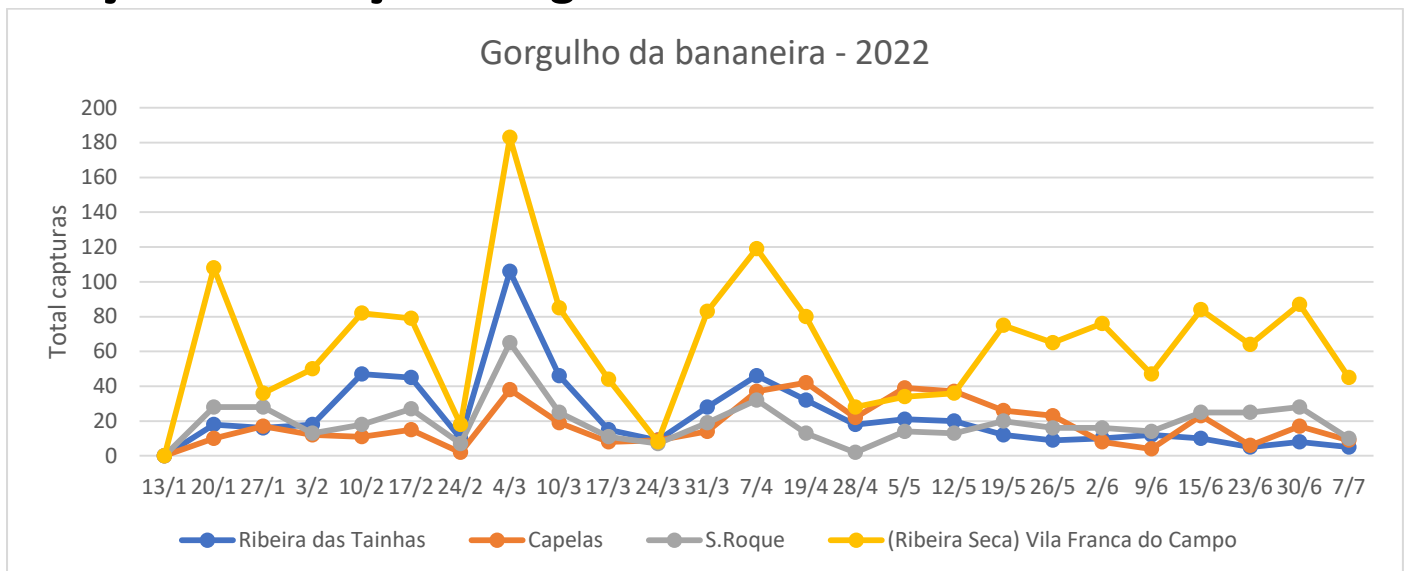

Foram colocadas nas parcelas armadilhas Cosmotrack com o atrativo Cosmoplus (feromona de agregação)

DRAg/DSA - Direção Regional da Agricultura Direção de Serviços de Agricultura

Figura 1 - Evolução das capturas de adultos de *Cosmopolites sordidus* nas bananeiras nas diferentes freguesias monitorizadas, no ano de 2022.

Quadro 1- Capturas de adultos do gorgulho da bananeira registadas em pomares de bananeiras, de quatro freguesias monitorizadas da Ilha de São Miguel, no ano de 2022.

Datas de leitura	Ribeira das Tainhas				Capelas				Ribeira Seca (Vila Franca do Campo)				S.Roque			
	Arm 1	Arm 2	Arm 3	Total	Arm 1	Arm 2	Arm 3	Total	Arm 1	Arm 2	Arm 3	Total	Arm 1	Arm 2	Arm 3	Total
13/1	Colocação armadilhas															
20/1	8	6	4	18	6	2	2	10	24	60	24	108	7	13	8	28
27/1	6	7	3	16	12	4	1	17	14	18	4	36	10	16	2	28
3/2	8	5	5	18	4	6	2	12	22	24	4	50	4	4	5	13
10/2	14	25	8	47	3	4	4	11	36	35	11	82	1	13	4	18
17/2	18	20	7	45	4	8	3	15	16	53	10	79	5	14	8	27
24/2	5	4	1	10	1	0	1	2	16	7	9	32	0	6	1	7
4/3	44	54	8	106	18	4	16	38	64	95	24	183	16	27	22	65
10/3	27	16	3	46	5	3	11	19	34	41	10	85	16	2	7	25
17/3	8	4	3	15	4	1	3	8	28	9	7	44	2	3	6	11
24/3	1	8	0	9	5	1	3	9	2	5	1	8	1	5	1	7
31/3	6	20	2	28	4	2	8	14	38	32	13	83	4	7	8	19
7/4	5	29	12	46	4	3	30	37	45	54	20	119	12	11	9	32
19/4	7	18	7	32	2	3	37	42	34	39	7	80	7	2	3	12
28/4	4	10	4	18	2	3	10	15	14	7	7	28	0	2	4	6
5/5	9	9	3	21	3	2	34	39	19	10	5	34	5	3	11	19
19/5	5	6	1	12	2	1	25	26	29	24	22	75	8	7	5	20
26/5	0	8	1	9	1	9	13	23	34	16	15	65	3	3	10	16
2/6	3	6	1	10	0	4	4	8	46	16	14	76	4	5	7	16
9/6	7	4	1	12	0	2	2	4	32	7	8	47	6	2	6	14
15/6	3	6	1	10	3	16	4	23	41	23	20	84	8	8	9	25
23/6	0	5	0	5	0	4	2	6	41	17	6	64	3	11	11	25
30/6	3	4	1	8	5	7	5	17	51	14	22	87	9	11	8	28
7/7	1	3	1	5	1	2	6	9	38	6	1	45	1	4	5	10