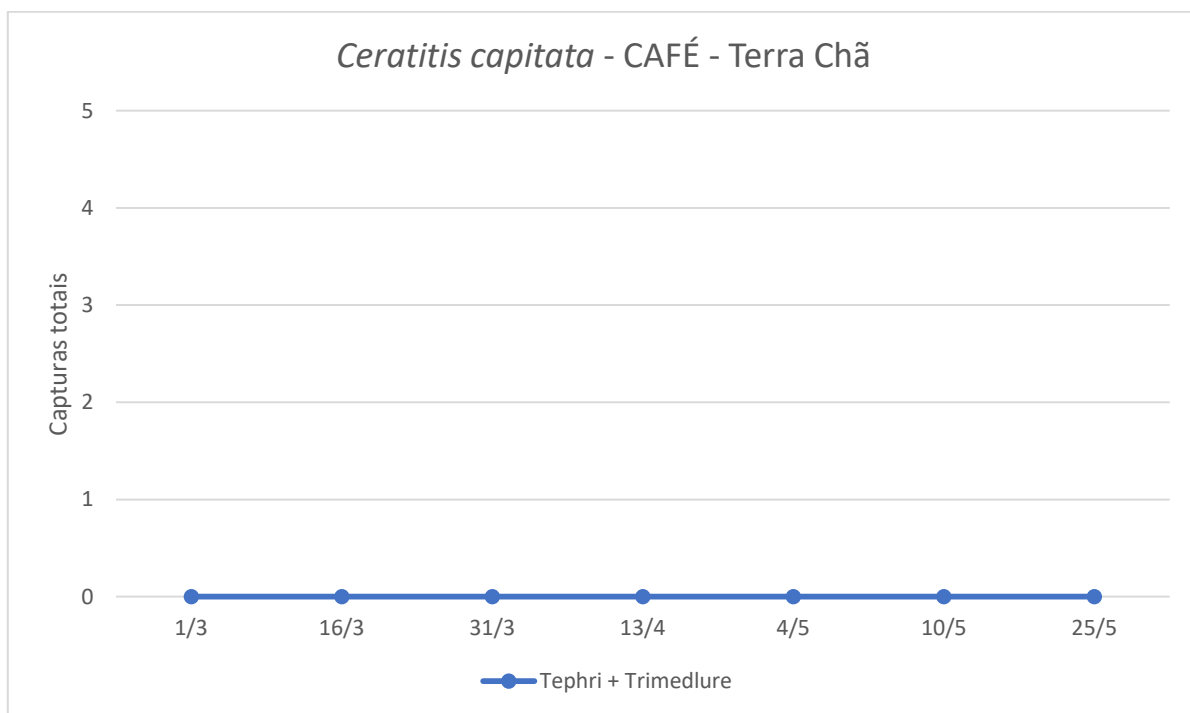

CUARENTAGRI

INFORMAÇÃO FITOSSANITÁRIA Ilha Terceira – 27/05/2022

Praga: *Ceratitis capitata* / Mosca do Mediterrâneo

No dia 1 de março uma armadilha tephri com trimedlure foi instalada numa parcela de café na Terra Chã, mas ainda não foi detetada nenhuma captura (Fig. 1; Quadro 1).

Figura 1 - Evolução das capturas de adultos de *C. capitata* na parcela com café em Terra Chã, em 2022.

Quadro 1 - Capturas de adultos de *C. capitata* registadas na parcela com café da freguesia da Terra chã, em 2022.

Terra Chã - Cafè			
Tephri c/ Trimedlure			
Dias de leitura	Total	M	F
1/3	Colocação armadilha		
31/3	0	0	0
16/3	0	0	0
31/3	0	0	0
13/4	0	0	0
4/5	0	0	0
10/5	0	0	0
25/5	0	0	0