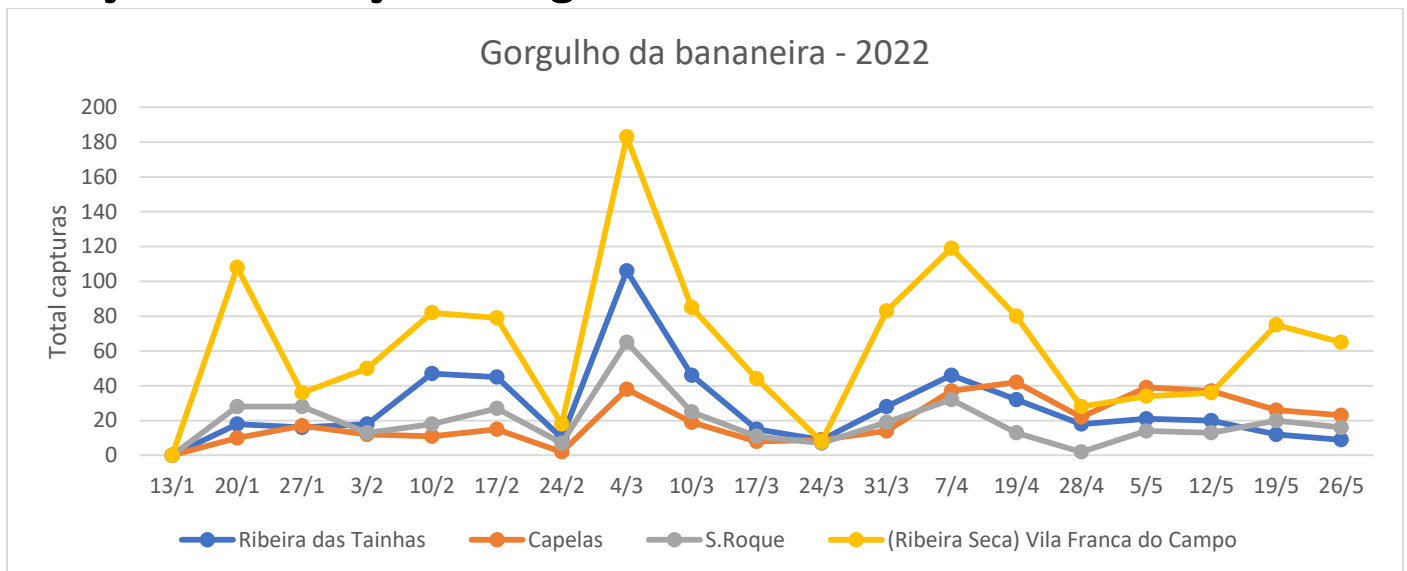

CUARENTAGRI

INFORMAÇÃO FITOSSANITÁRIA Ilha São Miguel – 03/06/2022

Cultura: Bananeira

**Praga: Gorgulho da bananeira/
*Cosmopolites sordidus***

Nesta semana de monitorização, as capturas de adultos desta praga registaram um ligeiro decréscimo, todas as zonas monitorizadas à exceção de Rabo de peixe, onde se registou um acréscimo destas capturas na Vila Franca do Campo (Figuras 1 e 2; Quadros 1 e 2).

Foram colocadas armadilhas Cosmotrack com o atrativo Cosmoplus nas parcelas em todas as freguesias monitorizadas.

DRAg/DSA - Direção Regional da Agricultura Direção de Serviços de Agricultura

Figura 1 - Evolução das capturas de adultos de *Cosmopolites sordidus* nas bananeiras nas diferentes freguesias monitorizadas, no ano de 2022.

Quadro 1 - Capturas de adultos do gorgulho da bananeira registadas em pomares de bananeiras, de quatro freguesias monitorizadas da Ilha de São Miguel, no ano de 2022.

Datas de leitura	Ribeira das Tainhas				Capelas				Ribeira Seca (Vila Franca do Campo)				S.Roque			
	Arm 1	Arm 2	Arm 3	Total	Arm 1	Arm 2	Arm 3	Total	Arm 1	Arm 2	Arm 3	Total	Arm1	Arm2	Arm3	Total
13/1	Colocação armadilhas															
20/1	8	6	4	18	6	2	2	10	24	60	24	108	7	13	8	28
27/1	6	7	3	16	12	4	1	17	14	18	4	36	10	16	2	28
3/2	8	5	5	18	4	6	2	12	22	24	4	50	4	4	5	13
10/2	14	25	8	47	3	4	4	11	36	35	11	82	1	13	4	18
17/2	18	20	7	45	4	8	3	15	16	53	10	79	5	14	8	27
24/2	5	4	1	10	1	0	1	2	16	7	9	32	0	6	1	7
4/3	44	54	8	106	18	4	16	38	64	95	24	183	16	27	22	65
10/3	27	16	3	46	5	3	11	19	34	41	10	85	16	2	7	25
17/3	8	4	3	15	4	1	3	8	28	9	7	44	2	3	6	11
24/3	1	8	0	9	5	1	3	9	2	5	1	8	1	5	1	7
31/3	6	20	2	28	4	2	8	14	38	32	13	83	4	7	8	19
7/4	5	29	12	46	4	3	30	37	45	54	20	119	12	11	9	32
19/4	7	18	7	32	2	3	37	42	34	39	7	80	7	2	3	12
28/4	4	10	4	18	2	3	10	15	14	7	7	28	0	2	4	6
5/5	9	9	3	21	3	2	34	39	19	10	5	34	5	3	11	19
19/5	5	6	1	12	2	1	25	26	29	24	22	75	8	7	5	20
26/5	0	8	1	9	1	9	13	23	34	16	15	65	3	3	10	16