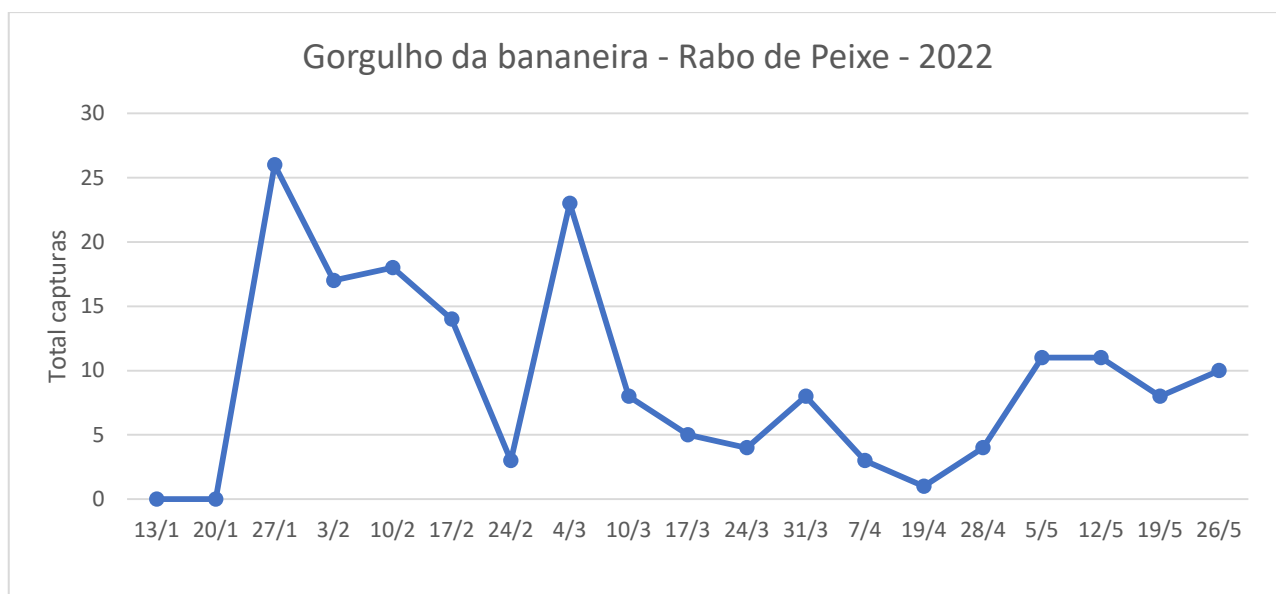

Foram colocadas armadilhas Cosmotrack com o atrativo Cosmoplus nas parcelas em todas as freguesias monitorizadas.

DRAg/DSA - Direção Regional da Agricultura Direção de Serviços de Agricultura

Figura 1 - Evolução das capturas de adultos de *Cosmopolites sordidus* nas bananeiras nas diferentes freguesias monitorizadas, no ano de 2022.

Quadro 1 - Capturas de adultos do gorgulho da bananeira registadas em pomares de bananeiras, de quatro freguesias monitorizadas da Ilha de São Miguel, no ano de 2022.

Datas de leitura	Ribeira das Tainhas				Capelas				Ribeira Seca (Vila Franca do Campo)				S.Roque			
	Arm 1	Arm 2	Arm 3	Total	Arm 1	Arm 2	Arm 3	Total	Arm 1	Arm 2	Arm 3	Total	Arm1	Arm2	Arm3	Total
13/1	Colocação armadilhas															
20/1	8	6	4	18	6	2	2	10	24	60	24	108	7	13	8	28
27/1	6	7	3	16	12	4	1	17	14	18	4	36	10	16	2	28
3/2	8	5	5	18	4	6	2	12	22	24	4	50	4	4	5	13
10/2	14	25	8	47	3	4	4	11	36	35	11	82	1	13	4	18
17/2	18	20	7	45	4	8	3	15	16	53	10	79	5	14	8	27
24/2	5	4	1	10	1	0	1	2	16	7	9	32	0	6	1	7
4/3	44	54	8	106	18	4	16	38	64	95	24	183	16	27	22	65
10/3	27	16	3	46	5	3	11	19	34	41	10	85	16	2	7	25
17/3	8	4	3	15	4	1	3	8	28	9	7	44	2	3	6	11
24/3	1	8	0	9	5	1	3	9	2	5	1	8	1	5	1	7
31/3	6	20	2	28	4	2	8	14	38	32	13	83	4	7	8	19
7/4	5	29	12	46	4	3	30	37	45	54	20	119	12	11	9	32
19/4	7	18	7	32	2	3	37	42	34	39	7	80	7	2	3	12
28/4	4	10	4	18	2	3	10	15	14	7	7	28	0	2	4	6
5/5	9	9	3	21	3	2	34	39	19	10	5	34	5	3	11	19
19/5	5	6	1	12	2	1	25	26	29	24	22	75	8	7	5	20
26/5	0	8	1	9	1	9	13	23	34	16	15	65	3	3	10	16

Figura 2 - Evolução das capturas de adultos de *Cosmopolites sordidus* no pomar de bananeira na freguesia de Rabo de Peixe, no ano de 2022.

Quadro 2 - Capturas de adultos do gorgulho da bananeira registadas no pomar de bananeiras da freguesia de Rabo de Peixe, na Ilha de São Miguel, no ano de 2022.