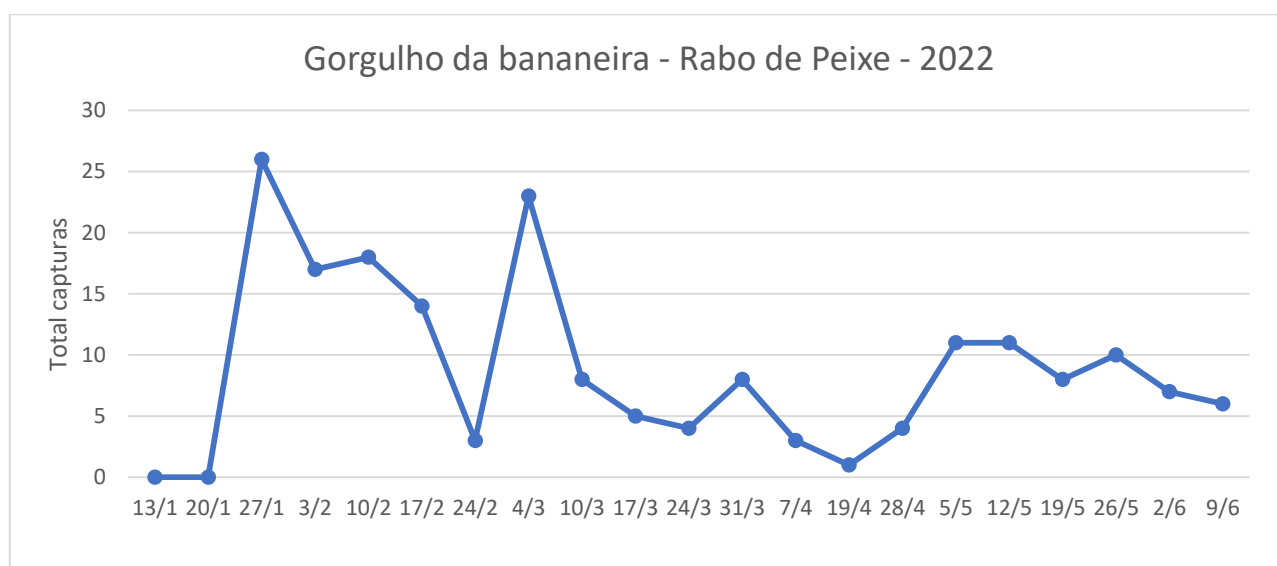

Foram colocadas armadilhas Cosmotrack com o atrativo Cosmoplus)

DRAg/DSA - Direção Regional da Agricultura Direção de Serviços de Agricultura

Figura 1 - Evolução das capturas de adultos de *Cosmopolites sordidus* nas bananeiras nas diferentes freguesias monitorizadas, no ano de 2022.

Quadro 1 - Capturas de adultos do gorgulho da bananeira registadas em pomares de bananeiras, de quatro freguesias monitorizadas da Ilha de São Miguel, no ano de 2022.

Datas de leitura	Ribeira das Tainhas				Capelas				Ribeira Seca (Vila Franca do Campo)				S.Roque			
	Arm 1	Arm 2	Arm 3	Total	Arm 1	Arm 2	Arm 3	Total	Arm 1	Arm 2	Arm 3	Total	Arm1	Arm2	Arm3	Total
13/1	Colocação armadilhas															
20/1	8	6	4	18	6	2	2	10	24	60	24	108	7	13	8	28
27/1	6	7	3	16	12	4	1	17	14	18	4	36	10	16	2	28
3/2	8	5	5	18	4	6	2	12	22	24	4	50	4	4	5	13
10/2	14	25	8	47	3	4	4	11	36	35	11	82	1	13	4	18
17/2	18	20	7	45	4	8	3	15	16	53	10	79	5	14	8	27
24/2	5	4	1	10	1	0	1	2	16	7	9	32	0	6	1	7
4/3	44	54	8	106	18	4	16	38	64	95	24	183	16	27	22	65
10/3	27	16	3	46	5	3	11	19	34	41	10	85	16	2	7	25
17/3	8	4	3	15	4	1	3	8	28	9	7	44	2	3	6	11
24/3	1	8	0	9	5	1	3	9	2	5	1	8	1	5	1	7
31/3	6	20	2	28	4	2	8	14	38	32	13	83	4	7	8	19
7/4	5	29	12	46	4	3	30	37	45	54	20	119	12	11	9	32
19/4	7	18	7	32	2	3	37	42	34	39	7	80	7	2	3	12
28/4	4	10	4	18	2	3	10	15	14	7	7	28	0	2	4	6
5/5	9	9	3	21	3	2	34	39	19	10	5	34	5	3	11	19
19/5	5	6	1	12	2	1	25	26	29	24	22	75	8	7	5	20
26/5	0	8	1	9	1	9	13	23	34	16	15	65	3	3	10	16
2/6	3	6	1	10	0	4	4	8	46	16	14	76	4	5	7	16
9/6	7	4	1	12	0	2	6	8	32	7	8	47	6	2	6	14

Figura 2 - Evolução das capturas de adultos de *Cosmopolites sordidus* no pomar de bananeira na freguesia de Rabo de Peixe, no ano de 2022.

Quadro 2 - Capturas de adultos do gorgulho da bananeira registadas no pomar de bananeiras da freguesia de Rabo de Peixe, na Ilha de São Miguel, no ano de 2022.