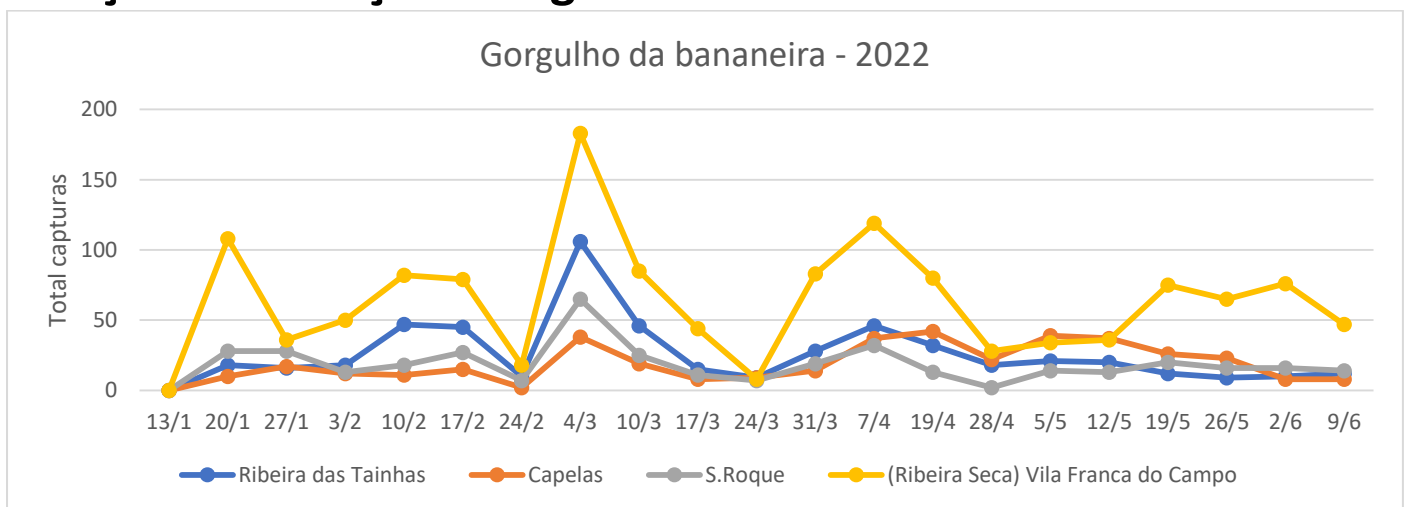

CUARENTAGRI

INFORMAÇÃO FITOSSANITÁRIA Ilha São Miguel – 15/06/2022

Cultura: Bananeira

**Praga: Gorgulho da bananeira/
*Cosmopolites sordidus***

Na última semana de monitorização, as capturas foram mais elevadas na Ribeira das Tainhas e nos outros locais foram baixas sendo maiores na parcela de Vila Franca do Campo (Figuras 1-2; Quadros 1-2).

Foram colocadas armadilhas Cosmotrack com o atrativo Cosmoplus)

DRAg/DSA - Direção Regional da Agricultura Direção de Serviços de Agricultura

Figura 1 - Evolução das capturas de adultos de *Cosmopolites sordidus* nas bananeiras nas diferentes freguesias monitorizadas, no ano de 2022.

Quadro 1 - Capturas de adultos do gorgulho da bananeira registadas em pomares de bananeiras, de quatro freguesias monitorizadas da Ilha de São Miguel, no ano de 2022.

Datas de leitura	Ribeira das Tainhas				Capelas				Ribeira Seca (Vila Franca do Campo)				S.Roque			
	Arm 1	Arm 2	Arm 3	Total	Arm 1	Arm 2	Arm 3	Total	Arm 1	Arm 2	Arm 3	Total	Arm1	Arm2	Arm3	Total
13/1	Colocação armadilhas															
20/1	8	6	4	18	6	2	2	10	24	60	24	108	7	13	8	28
27/1	6	7	3	16	12	4	1	17	14	18	4	36	10	16	2	28
3/2	8	5	5	18	4	6	2	12	22	24	4	50	4	4	5	13
10/2	14	25	8	47	3	4	4	11	36	35	11	82	1	13	4	18
17/2	18	20	7	45	4	8	3	15	16	53	10	79	5	14	8	27
24/2	5	4	1	10	1	0	1	2	16	7	9	32	0	6	1	7
4/3	44	54	8	106	18	4	16	38	64	95	24	183	16	27	22	65
10/3	27	16	3	46	5	3	11	19	34	41	10	85	16	2	7	25
17/3	8	4	3	15	4	1	3	8	28	9	7	44	2	3	6	11
24/3	1	8	0	9	5	1	3	9	2	5	1	8	1	5	1	7
31/3	6	20	2	28	4	2	8	14	38	32	13	83	4	7	8	19
7/4	5	29	12	46	4	3	30	37	45	54	20	119	12	11	9	32
19/4	7	18	7	32	2	3	37	42	34	39	7	80	7	2	3	12
28/4	4	10	4	18	2	3	10	15	14	7	7	28	0	2	4	6
5/5	9	9	3	21	3	2	34	39	19	10	5	34	5	3	11	19
19/5	5	6	1	12	2	1	25	26	29	24	22	75	8	7	5	20
26/5	0	8	1	9	1	9	13	23	34	16	15	65	3	3	10	16
2/6	3	6	1	10	0	4	4	8	46	16	14	76	4	5	7	16
9/6	7	4	1	12	0	2	6	8	32	7	8	47	6	2	6	14