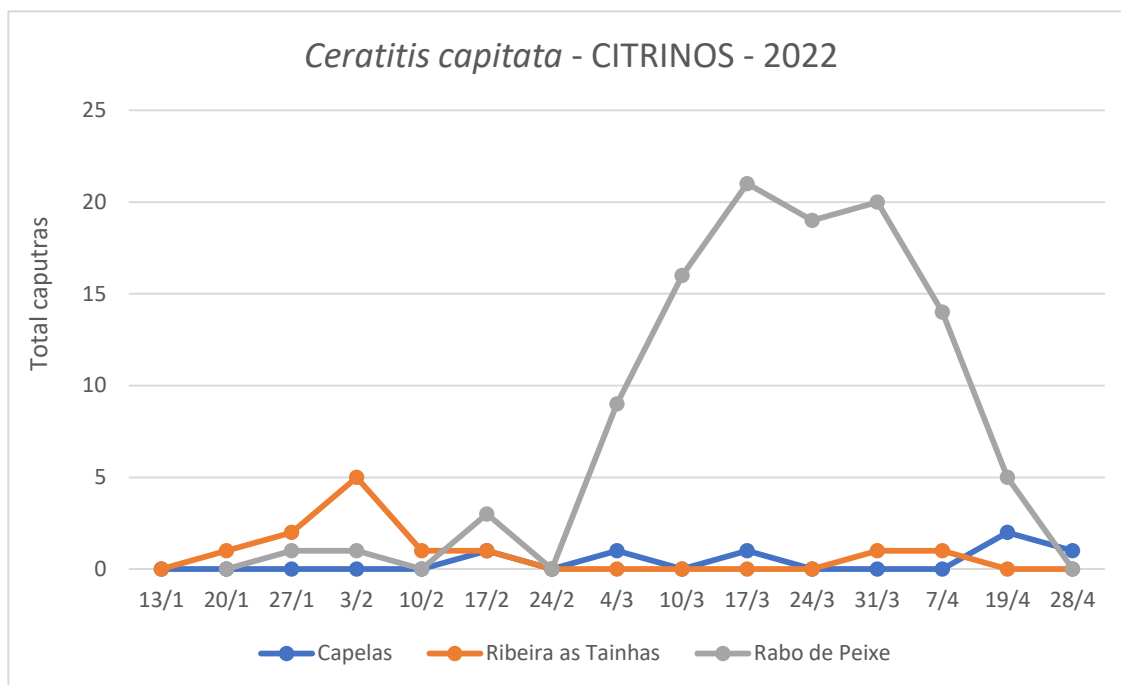

CUARENTAGRI

INFORMAÇÃO FITOSSANITÁRIA Ilha de São Miguel – 03/05/2022

Praga: *Ceratitis capitata*/Mosca do Mediterrâneo

Nesta semana de monitorização, verificou-se apenas uma captura de adultos na parcela das Capelas (Fig. 1 - Quadro 1).

Nos pomares com citrinos monitorizados foi instalada uma armadilha Tephri com o atrativo trypack.

DRA/DSA - Direção Regional da Agricultura

Direção de Serviços de Agricultura

Cultura: Citrinos

Figura 1 - Evolução das capturas de adultos de *Ceratitís capitata* nas armadilhas Tephri com trypack no pomar de citrinos da freguesia das Capelas, Ribeira das Tainhas e Rabo de Peixe no ano de 2022.

Quadro 1 - Capturas de adultos de *C. capitata* registadas, nos diferentes tipos de armadilhas, no pomar de citrinos na Capelas, Ribeira das Tainhas e Rabo de Peixe em 2022.

CITRINOS									
Dias de leitura	Capelas			Ribeira das Tainhas			Rabo de Peixe		
	Total	M	F	Total	M	F	Total	M	F
13/1	Colocação armadilha			Colocação armadilha			Colocação armadilha		
20/1	0	0	0	1	0	1	1	0	1
27/1	0	0	0	2	0	2	1	0	1
03/2	0	0	0	5	0	5	1	0	1
10/2	0	0	0	1	1	0	0	0	0
17/2	1	0	1	1	0	1	3	0	3
24/2	0	0	0	0	0	0	0	0	0
4/3	1	0	1	-	-	-	0	0	9
10/3	0	0	0	0	0	0	16	0	16
17/3	1	0	1	0	0	0	21	0	21
24/3	0	0	0	0	0	0	19	0	19
31/3	0	0	0	1	0	1	20	0	20
7/4	0	0	0	1	1	0	14	1	13
19/4	0	0	2	-	-	-	5	0	5
28/4	1	0	1	0	0	0	0	0	0