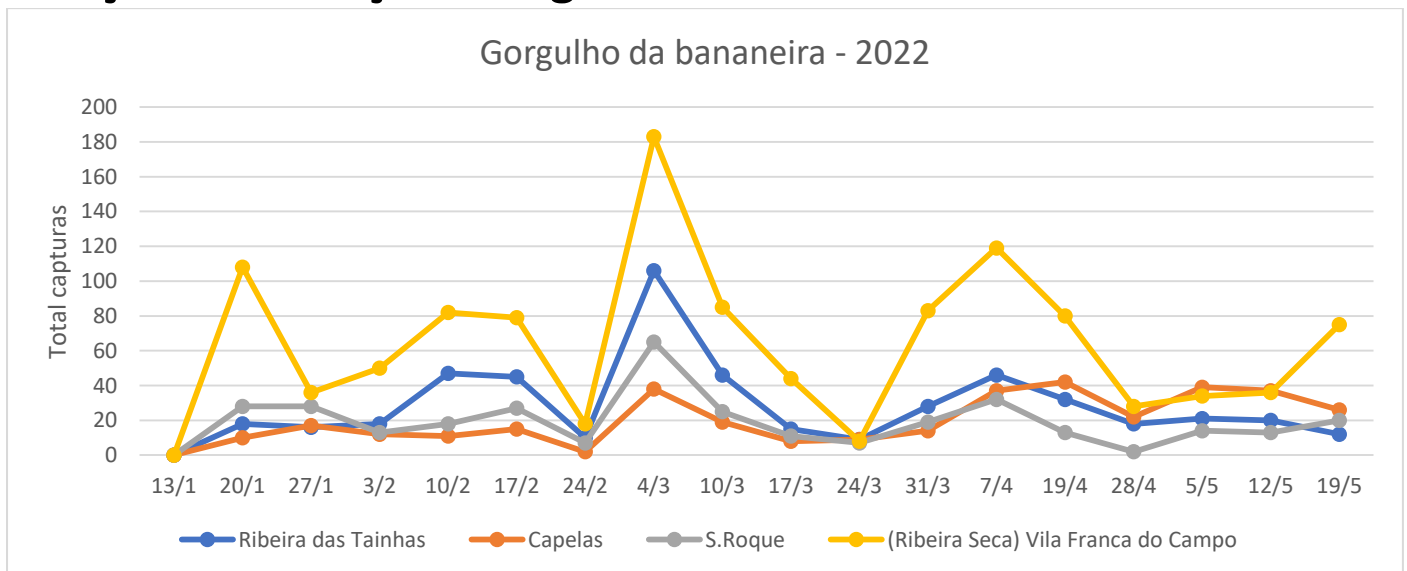

CUARENTAGRI

INFORMAÇÃO FITOSSANITÁRIA Ilha São Miguel – 25/05/2022

Cultura: Bananeira

**Praga: Gorgulho da bananeira/
*Cosmopolites sordidus***

Nesta semana de monitorização, **as capturas subiram apenas nas parcelas de Vila Franca do Campo e em São Roque** (Figuras 1 e 2; Quadros 1 e 2).

Desde o início do ano 2022, foram colocadas novamente as armadilhas Cosmotrack com o atrativo Cosmoplus em todas as parcelas monitorizadas.

DRAg/DSA - Direção Regional da Agricultura Direção de Serviços de Agricultura

Figura 1 - Evolução das capturas de adultos de *Cosmopolites sordidus* nas bananeiras nas diferentes freguesias monitorizadas, no ano de 2022.

Quadro 1 - Capturas de adultos do gorgulho da bananeira registadas em pomares de bananeiras, de quatro freguesias monitorizadas da Ilha de São Miguel, no ano de 2022.

Datas de leitura	Ribeira das Tainhas				Capelas				Ribeira Seca (Vila Franca do Campo)				S.Roque			
	Arm 1	Arm 2	Arm 3	Total	Arm 1	Arm 2	Arm 3	Total	Arm 1	Arm 2	Arm 3	Total	Arm1	Arm2	Arm3	Total
13/1	Colocação armadilhas															
20/1	8	6	4	18	6	2	2	10	24	60	24	108	7	13	8	28
27/1	6	7	3	16	12	4	1	17	14	18	4	36	10	16	2	28
3/2	8	5	5	18	4	6	2	12	22	24	4	50	4	4	5	13
10/2	14	25	8	47	3	4	4	11	36	35	11	82	1	13	4	18
17/2	18	20	7	45	4	8	3	15	16	53	10	79	5	14	8	27
24/2	5	4	1	10	1	0	1	2	16	7	9	32	0	6	1	7
4/3	44	54	8	106	18	4	16	38	64	95	24	183	16	27	22	65
10/3	27	16	3	46	5	3	11	19	34	41	10	85	16	2	7	25
17/3	8	4	3	15	4	1	3	8	28	9	7	44	2	3	6	11
24/3	1	8	0	9	5	1	3	9	2	5	1	8	1	5	1	7
31/3	6	20	2	28	4	2	8	14	38	32	13	83	4	7	8	19
7/4	5	29	12	46	4	3	30	37	45	54	20	119	12	11	9	32
19/4	7	18	7	32	2	3	37	42	34	39	7	80	7	2	3	12
28/4	4	10	4	18	2	3	10	15	14	7	7	28	0	2	4	6
5/5	9	9	3	21	3	2	34	39	19	10	5	34	5	3	11	19
19/5	5	6	1	12	2	1	25	26	29	24	22	75	8	7	5	20