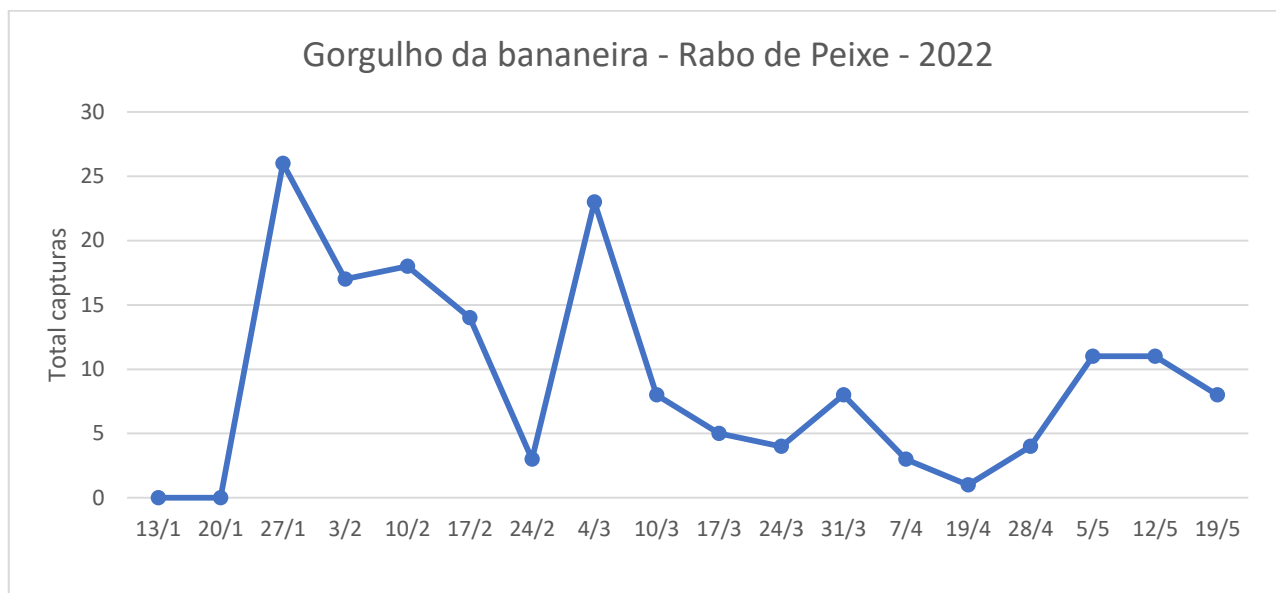

Figura 1 - Evolução das capturas de adultos de *Cosmopolites sordidus* nas bananeiras nas diferentes freguesias monitorizadas, no ano de 2022.

Quadro 1 - Capturas de adultos do gorgulho da bananeira registadas em pomares de bananeiras, de quatro freguesias monitorizadas da Ilha de São Miguel, no ano de 2022.

Datas de leitura	Ribeira das Tainhas				Capelas				Ribeira Seca (Vila Franca do Campo)				S.Roque			
	Arm 1	Arm 2	Arm 3	Total	Arm 1	Arm 2	Arm 3	Total	Arm 1	Arm 2	Arm 3	Total	Arm1	Arm2	Arm3	Total
13/1	Colocação armadilhas															
20/1	8	6	4	18	6	2	2	10	24	60	24	108	7	13	8	28
27/1	6	7	3	16	12	4	1	17	14	18	4	36	10	16	2	28
3/2	8	5	5	18	4	6	2	12	22	24	4	50	4	4	5	13
10/2	14	25	8	47	3	4	4	11	36	35	11	82	1	13	4	18
17/2	18	20	7	45	4	8	3	15	16	53	10	79	5	14	8	27
24/2	5	4	1	10	1	0	1	2	16	7	9	32	0	6	1	7
4/3	44	54	8	106	18	4	16	38	64	95	24	183	16	27	22	65
10/3	27	16	3	46	5	3	11	19	34	41	10	85	16	2	7	25
17/3	8	4	3	15	4	1	3	8	28	9	7	44	2	3	6	11
24/3	1	8	0	9	5	1	3	9	2	5	1	8	1	5	1	7
31/3	6	20	2	28	4	2	8	14	38	32	13	83	4	7	8	19
7/4	5	29	12	46	4	3	30	37	45	54	20	119	12	11	9	32
19/4	7	18	7	32	2	3	37	42	34	39	7	80	7	2	3	12
28/4	4	10	4	18	2	3	10	15	14	7	7	28	0	2	4	6
5/5	9	9	3	21	3	2	34	39	19	10	5	34	5	3	11	19
19/5	5	6	1	12	2	1	25	26	29	24	22	75	8	7	5	20

Figura 2 - Evolução das capturas de adultos de *Cosmopolites sordidus* no pomar de bananeira na freguesia de Rabo de Peixe, no ano de 2022.

Quadro 2 - Capturas de adultos do gorgulho da bananeira registadas no pomar de bananeiras da freguesia de Rabo de Peixe, na Ilha de São Miguel, no ano de 2022.

Datas de leitura	Rabo de Peixe
	Colocação armadilha
13/1	
20/1	0
27/1	26
3/2	17
10/2	18
17/2	14
24/2	3
4/3	23
10/3	8
17/3	5
24/3	4
31/3	8
7/4	3
19/4	1
28/4	4
5/5	11
12/5	11
19/5	8