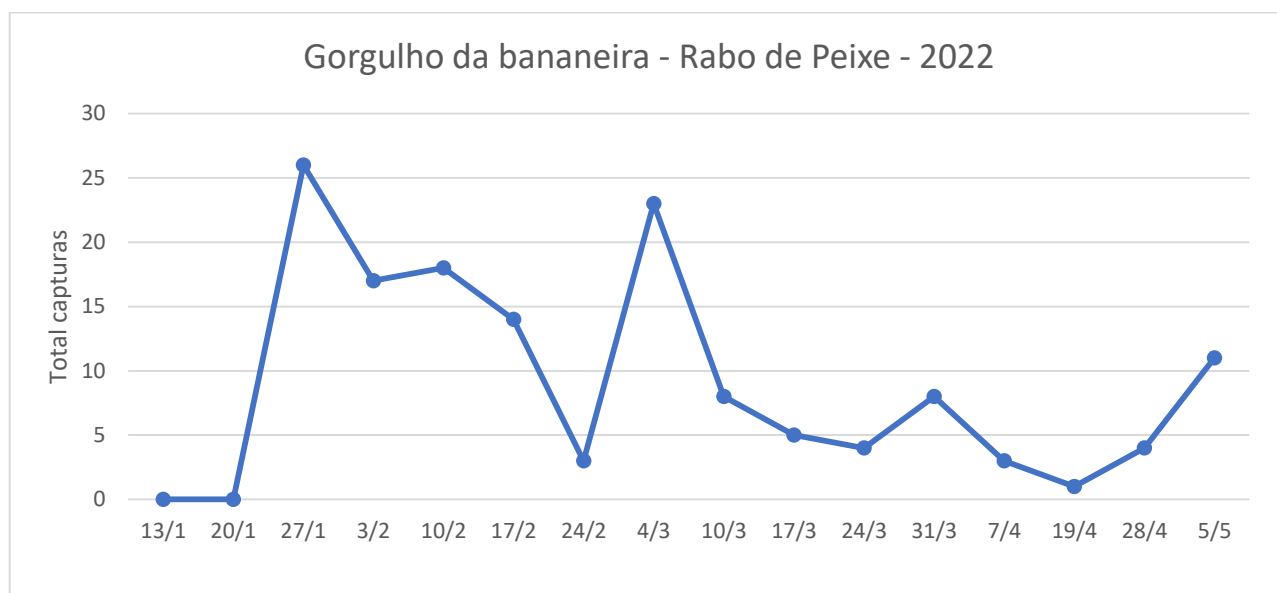

Quadro 1- Capturas de adultos do gorgulho da bananeira registadas em pomares de bananeiras, de quatro freguesias monitorizadas da Ilha de São Miguel, no ano de 2022.

Datas de leitura	Ribeira das Tainhas				Capelas				Ribeira Seca (Vila Franca do Campo)				S.Roque			
	Arm 1	Arm 2	Arm 3	Total	Arm 1	Arm 2	Arm 3	Total	Arm 1	Arm 2	Arm 3	Total	Arm1	Arm2	Arm3	Total
<b>13/1</b>	<b>Colocação armadilhas</b>															
<b>20/1</b>	8	6	4	18	6	2	2	10	24	60	24	108	7	13	8	28
<b>27/1</b>	6	7	3	16	12	4	1	17	14	18	4	36	10	16	2	28
<b>3/2</b>	8	5	5	18	4	6	2	12	22	24	4	50	4	4	5	13
<b>10/2</b>	14	25	8	47	3	4	4	11	36	35	11	82	1	13	4	18
<b>17/2</b>	18	20	7	45	4	8	3	15	16	53	10	79	5	14	8	27
<b>24/2</b>	5	4	1	10	1	0	1	2	16	7	9	32	0	6	1	7
<b>4/3</b>	44	54	8	106	18	4	16	38	64	95	24	183	16	27	22	65
<b>10/3</b>	27	16	3	46	5	3	11	19	34	41	10	85	16	2	7	25
<b>17/3</b>	8	4	3	15	4	1	3	8	28	9	7	44	2	3	6	11
<b>24/3</b>	1	8	0	9	5	1	3	9	2	5	1	8	1	5	1	7
<b>31/3</b>	6	20	2	28	4	2	8	14	38	32	13	83	4	7	8	19
<b>7/4</b>	5	29	12	46	4	3	30	37	45	54	20	119	12	11	9	32
<b>19/4</b>	7	18	7	32	2	3	37	42	34	39	7	80	7	2	3	12
<b>28/4</b>	4	10	4	18	2	3	10	15	14	7	7	28	0	2	4	6
<b>5/5</b>	9	9	3	21	3	2	34	39	19	10	5	34	5	3	11	19

Figura 2 - Evolução das capturas de adultos de *Cosmopolites sordidus* no pomar de bananeira na freguesia de Rabo de Peixe, no ano de 2022.

Quadro 2 - Capturas de adultos do gorgulho da bananeira registadas no pomar de bananeiras da freguesia de Rabo de Peixe, na Ilha de São Miguel, no ano de 2022.

<b>Datas de leitura</b>	<b>Rabo de Peixe</b>
<b>13/1</b>	<b>Colocação armadilha</b>
<b>20/1</b>	0
<b>27/1</b>	26
<b>3/2</b>	17
<b>10/2</b>	18
<b>17/2</b>	14
<b>24/2</b>	3
<b>4/3</b>	23
<b>10/3</b>	8
<b>17/3</b>	5
<b>24/3</b>	4
<b>31/3</b>	8
<b>7/4</b>	3
<b>19/4</b>	1
<b>28/4</b>	4
<b>5/5</b>	<b>11</b>