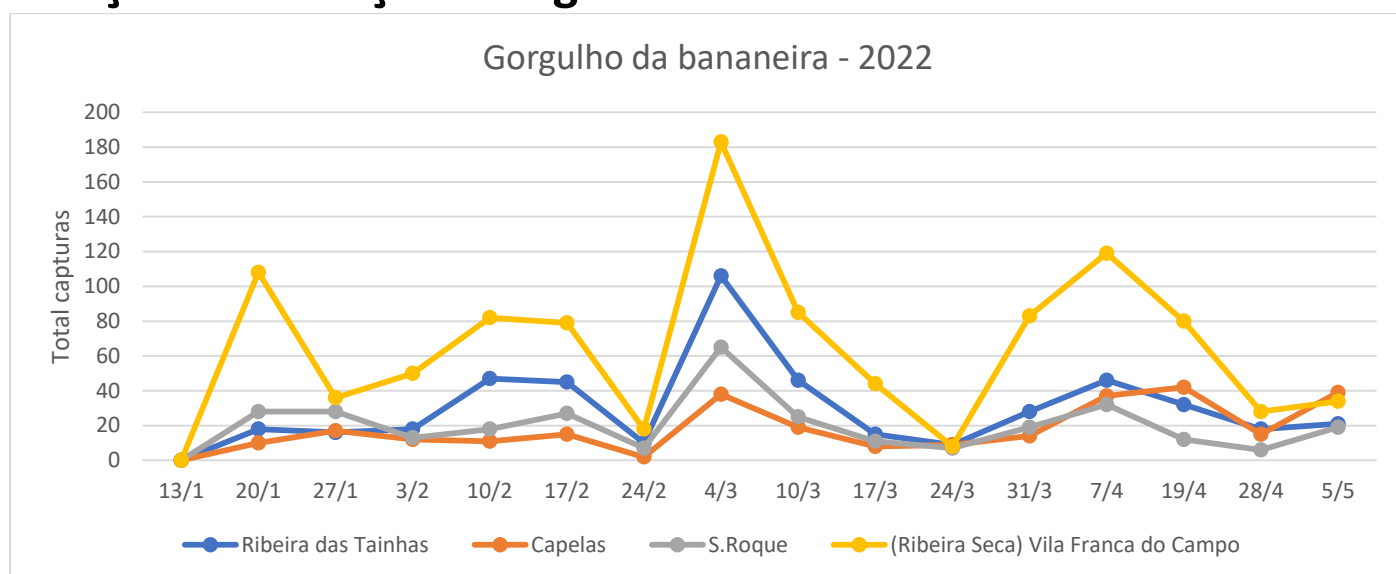

### DRAg/DSA - Direção Regional da Agricultura Direção de Serviços de Agricultura

Figura 1 - Evolução das capturas de adultos de *Cosmopolites sordidus* nas bananeiras nas diferentes freguesias monitorizadas, no ano de 2022.

Quadro 1- Capturas de adultos do gorgulho da bananeira registadas em pomares de bananeiras, de quatro freguesias monitorizadas da Ilha de São Miguel, no ano de 2022.

Datas de leitura	Ribeira das Tainhas				Capelas				Ribeira Seca (Vila Franca do Campo)				S.Roque			
	Arm 1	Arm 2	Arm 3	Total	Arm 1	Arm 2	Arm 3	Total	Arm 1	Arm 2	Arm 3	Total	Arm1	Arm2	Arm3	Total
<b>13/1</b>	<b>Colocação armadilhas</b>															
<b>20/1</b>	8	6	4	18	6	2	2	10	24	60	24	108	7	13	8	28
<b>27/1</b>	6	7	3	16	12	4	1	17	14	18	4	36	10	16	2	28
<b>3/2</b>	8	5	5	18	4	6	2	12	22	24	4	50	4	4	5	13
<b>10/2</b>	14	25	8	47	3	4	4	11	36	35	11	82	1	13	4	18
<b>17/2</b>	18	20	7	45	4	8	3	15	16	53	10	79	5	14	8	27
<b>24/2</b>	5	4	1	10	1	0	1	2	16	7	9	32	0	6	1	7
<b>4/3</b>	44	54	8	106	18	4	16	38	64	95	24	183	16	27	22	65
<b>10/3</b>	27	16	3	46	5	3	11	19	34	41	10	85	16	2	7	25
<b>17/3</b>	8	4	3	15	4	1	3	8	28	9	7	44	2	3	6	11
<b>24/3</b>	1	8	0	9	5	1	3	9	2	5	1	8	1	5	1	7
<b>31/3</b>	6	20	2	28	4	2	8	14	38	32	13	83	4	7	8	19
<b>7/4</b>	5	29	12	46	4	3	30	37	45	54	20	119	12	11	9	32
<b>19/4</b>	7	18	7	32	2	3	37	42	34	39	7	80	7	2	3	12
<b>28/4</b>	4	10	4	18	2	3	10	15	14	7	7	28	0	2	4	6
<b>5/5</b>	9	9	3	21	3	2	34	39	19	10	5	34	5	3	11	19

Figura 2 - Evolução das capturas de adultos de *Cosmopolites sordidus* no pomar de bananeira na freguesia de Rabo de Peixe, no ano de 2022.

Quadro 2 - Capturas de adultos do gorgulho da bananeira registadas no pomar de bananeiras da freguesia de Rabo de Peixe, na Ilha de São Miguel, no ano de 2022.