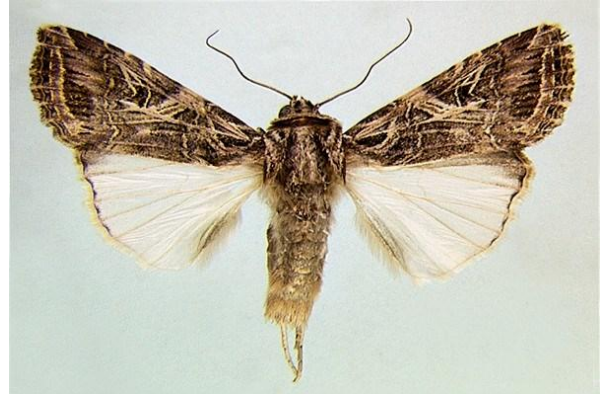

CUARENTAGRI

INFORMAÇÃO FITOSSANITÁRIA Ilha Terceira – 20/04/2022

Praga: *Spodoptera littoralis*/ nóctua da pastagem

As capturas registadas estão a subir e regista-se um acréscimo em São Bartolomeu e na Ribeirinha e menor em São Brás (Fig. 1; Quadro 1).

Para a monitorização da nóctua da pastagem, foi colocada uma armadilha Funil com feromona sexual específica nas pastagens de São Bartolomeu, Altares, São Brás, Ribeirinha.

SDAT - Serviços de Desenvolvimento Agrário da Terceira

Figura 1 - Evolução das capturas de adultos de *S. littoralis* na parcela com pastagem nas freguesias de Ribeirinha e São Brás, no ano 2022.

Quadro 1 - Capturas de adultos de *S. littoralis* na parcela com pastagem nas freguesias Altares, São Bartolomeu, Ribeirinha e São Brás, no ano 2022.