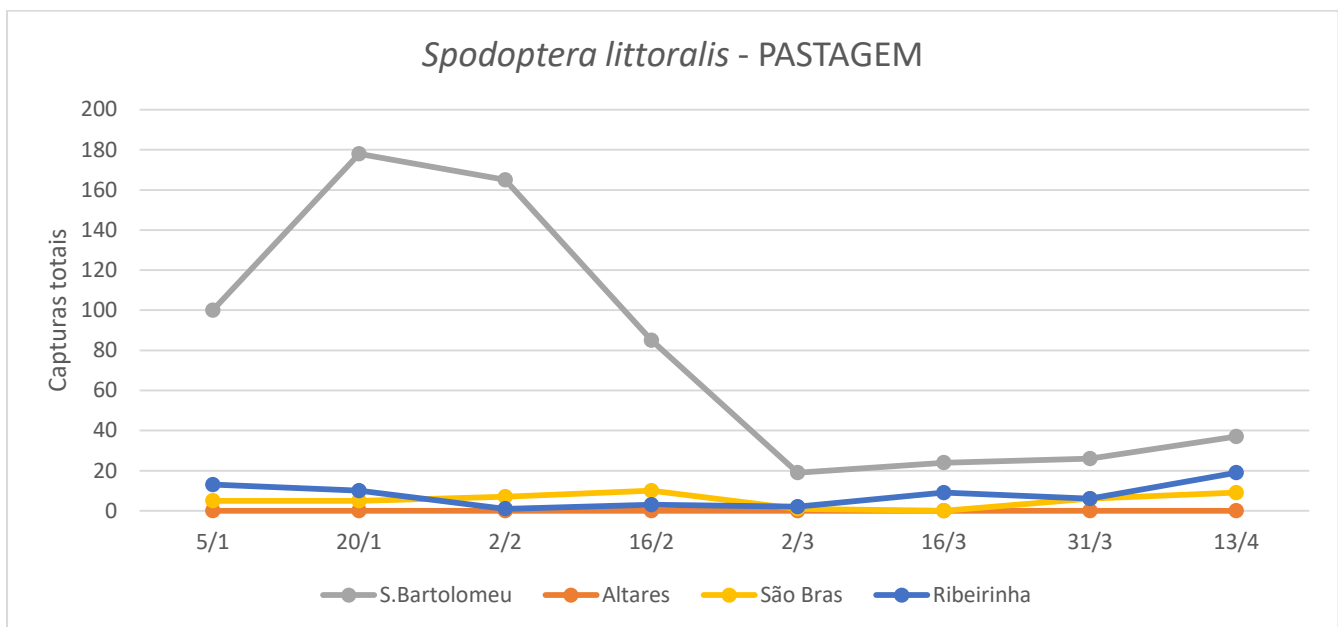

CUARENTAGRI

INFORMAÇÃO FITOSSANITÁRIA Ilha Terceira – 20/04/2022

Praga: *Spodoptera littoralis*/ nóctua da pastagem

As capturas registadas estão a subir e regista-se um acréscimo em São Bartolomeu e na Ribeirinha e menor em São Brás (Fig. 1; Quadro 1).

Para a monitorização da nóctua da pastagem, foi colocada uma armadilha Funil com feromona sexual específica nas pastagens de São Bartolomeu, Altares, São Brás, Ribeirinha.

SDAT - Serviços de Desenvolvimento Agrário da Terceira

Figura 1 - Evolução das capturas de adultos de *S. littoralis* na parcela com pastagem nas freguesias de Ribeirinha e São Brás, no ano 2022.

Quadro 1 - Capturas de adultos de *S. littoralis* na parcela com pastagem nas freguesias Altares, São Bartolomeu, Ribeirinha e São Brás, no ano 2022.

<i>Spodoptera littoralis</i>				
	S.Bartolomeu	Altares	São Bras	Ribeirinha
Dias das leituras	Arm. Funil	Arm. Funil	Arm. Funil	Arm. Funil
5/1	100	0	5	14
20/1	178	0	5	10
2/2	165	0	7	1
16/2	85	0	10	3
2/3	19	0	1	2
16/3	24	0	0	9
31/3	26	0	6	6
13/4	37	0	9	19