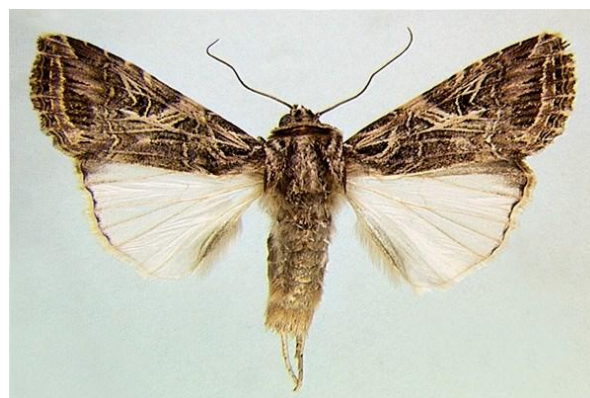

CUARENTAGRI

INFORMAÇÃO FITOSSANITÁRIA Ilha Terceira – 01/04/2022

Praga: *Spodoptera littoralis*/ nóctua da pastagem

Na última semana de monitorização, as capturas permanecem iguais as da semana antecedente e apenas se regista um **acréscimo das capturas nas pastagens em São Bartolomeu** (Fig. 1; Quadro 1).

Para a monitorização da nóctua da pastagem, foi colocada uma armadilha Funil com feromona sexual específica nas pastagens de São Bartolomeu, Altares, São Brás e Ribeirinha.

SDAT - Serviços de Desenvolvimento Agrário da Terceira

Figura 1 - Evolução das capturas de adultos de *S. littoralis* na parcela com pastagem nas freguesias de

Altares, São Bartolomeu, Ribeirinha e São Brás, no ano 2022.

Quadro 1 - Capturas de adultos de *S. littoralis* na parcela com pastagem nas freguesias Altares, São Bartolomeu, Ribeirinha e São Brás, no ano 2022.