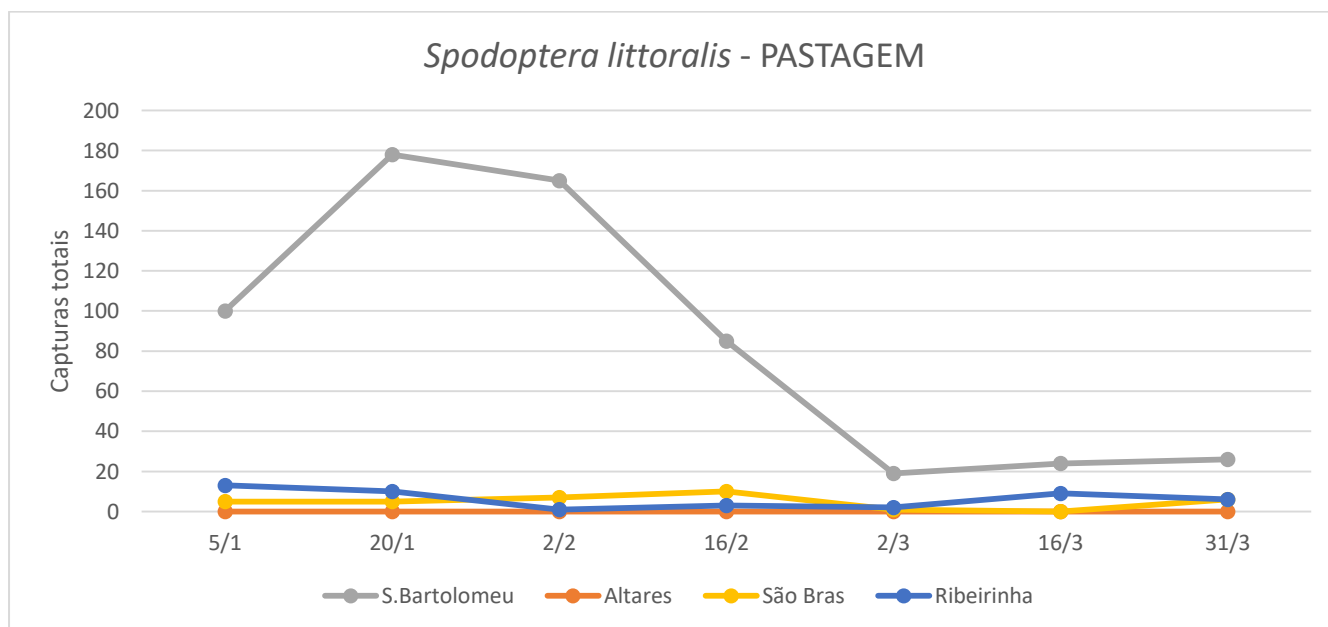

CUARENTAGRI

INFORMAÇÃO FITOSSANITÁRIA Ilha Terceira – 01/04/2022

Praga: *Spodoptera littoralis*/ nóctua da pastagem

Na última semana de monitorização, as capturas permanecem iguais as da semana antecedente e apenas se regista um **acréscimo das capturas nas pastagens em São Bartolomeu** (Fig. 1; Quadro 1).

Para a monitorização da nóctua da pastagem, foi colocada uma armadilha Funil com feromona sexual específica nas pastagens de São Bartolomeu, Altares, São Brás e Ribeirinha.

SDAT - Serviços de Desenvolvimento Agrário da Terceira

Figura 1 - Evolução das capturas de adultos de *S. littoralis* na parcela com pastagem nas freguesias de

Altares, São Bartolomeu, Ribeirinha e São Brás, no ano 2022.

Quadro 1 - Capturas de adultos de *S. littoralis* na parcela com pastagem nas freguesias Altares, São Bartolomeu, Ribeirinha e São Brás, no ano 2022.

<i>Spodoptera littoralis</i>				
	S.Bartolomeu	Altares	São Bras	Ribeirinha
Dias das leituras	Arm. Funil	Arm. Funil	Arm. Funil	Arm. Funil
5/1	100	0	5	14
20/1	178	0	5	10
2/2	165	0	7	1
16/2	85	0	10	3
2/3	19	0	1	2
16/3	24	0	0	9
31/3	26	0	6	6