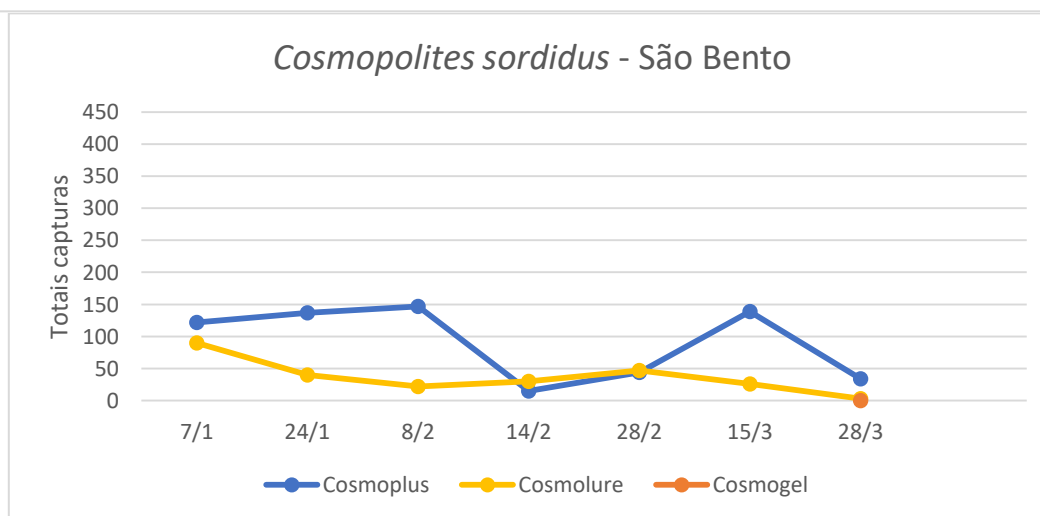

Arm. Cosmotrack c/ atrativo Cosmoplus					Arm. Cosmotrack c/ atrativo Ecosordina 90K			
Datas de leitura	1ª Arm	2ª Arm	3ª Arm	Total	1ª Arm	2ª Arm	3ª Arm	Total
5/1	18	4	16	38	Colocação armadilha			
19/1	44	13	0	57	22	2	3	27
2/2	38	10	14	62	14	36	26	76
16/2	45	18	49	112	39	49	37	125
2/3	18	1	37	56	34	87	65	186
16/3	19	18	21	58	24	20	36	80
30/3	29	8	16	53	25	39	22	86

SDAT - Serviços de Desenvolvimento Agrário da Terceira e UNIVERSIDADE DOS AÇORES

Figura 2 - Evolução das capturas de adultos de *C. sordidus* no pomar de bananeiras nas freguesias de São Pedro e São Bento, no ano 2022.

Quadro 2 - Capturas de adultos de *C. sordidus* registadas no pomar de bananeiras nas armadilhas Cosmotrap com atrativo Cosmoplus na freguesia de São Pedro e São Bento, no ano 2022.

<i>Cosmopolites sordidus</i> – Arm. Cosmotrack c/ atrativo Cosmoplus								
Datas de leituras	São Pedro				São Bento			
	1ª Arm	2ª Arm	3ª Arm	Total	1ª Arm	2ª Arm	3ª Arm	Total
7/1	71	56	226	353	46	46	30	122
24/1	48	76	90	124	33	36	68	137
8/2	28	46	90	164	48	61	38	147
14/2	15	2	9	26	2	9	4	15
28/2	14	102	43	159	17	11	16	44
15/3	91	63	47	201	63	48	28	139
28/3	31	18	39	88	16	6	12	34