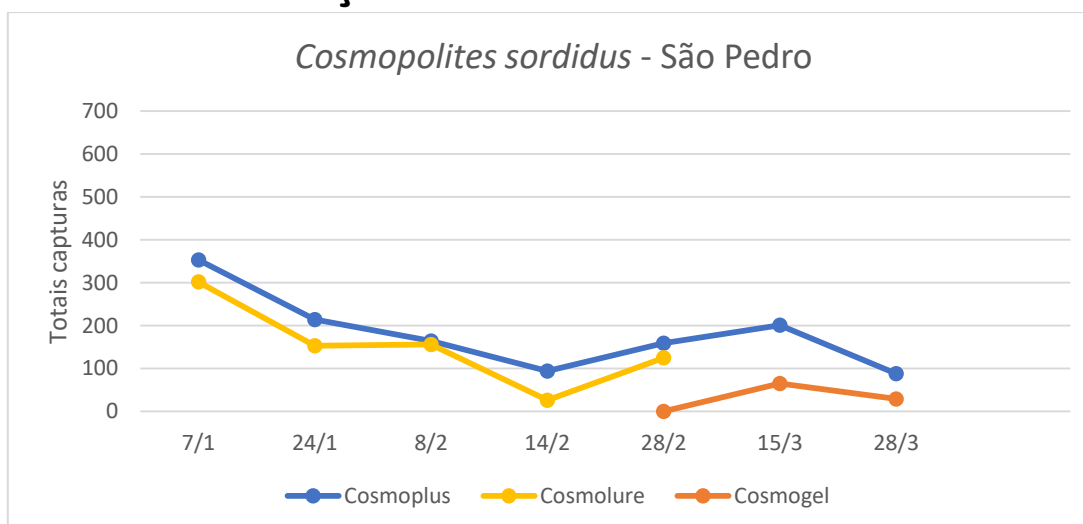

Arm. Cosmotrack c/ atrativo Cosmoplus					Arm. Cosmotrack c/ atrativo Ecosordina 90K			
Datas de leitura	1ª Arm	2ª Arm	3ª Arm	Total	1ª Arm	2ª Arm	3ª Arm	Total
5/1	18	4	16	38	Colocação armadilha			
19/1	44	13	0	57	22	2	3	27
2/2	38	10	14	62	14	36	26	76
16/2	45	18	49	112	39	49	37	125
2/3	18	1	37	56	34	87	65	186
16/3	19	18	21	58	24	20	36	80
30/3	29	8	16	53	25	39	22	86

SDAT - Serviços de Desenvolvimento Agrário da Terceira e UNIVERSIDADE DOS AÇORES

Figura 2 - Evolução das capturas de adultos de *C. sordidus* no pomar de bananeiras nas freguesias de São Pedro e São Bento, no ano 2022.

Quadro 2 - Capturas de adultos de *C. sordidus* registadas no pomar de bananeiras nas armadilhas Cosmotrap com atrativo Cosmoplus na freguesia de São Pedro e São Bento, no ano 2022.

<i>Cosmopolites sordidus</i> – Arm. Cosmotrack c/ atrativo Cosmoplus								
Datas de leituras	São Pedro				São Bento			
	1ª Arm	2ª Arm	3ª Arm	Total	1ª Arm	2ª Arm	3ª Arm	Total
7/1	71	56	226	353	46	46	30	122
24/1	48	76	90	124	33	36	68	137
8/2	28	46	90	164	48	61	38	147
14/2	15	2	9	26	2	9	4	15
28/2	14	102	43	159	17	11	16	44
15/3	91	63	47	201	63	48	28	139
28/3	31	18	39	88	16	6	12	34