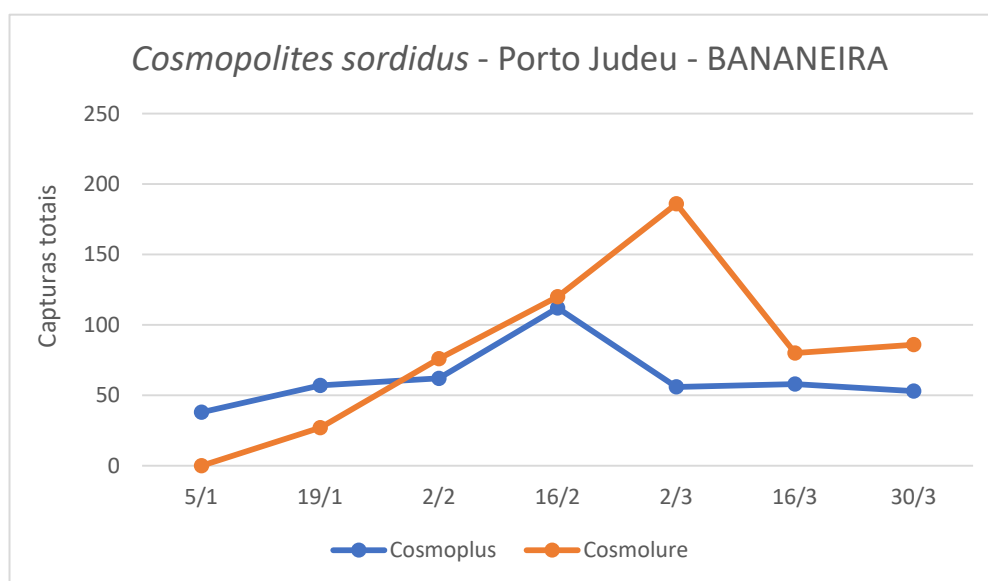

CUARENTAGRI

INFORMAÇÃO FITOSSANITÁRIA Ilha Terceira 01/04/2022

Praga: *Cosmopolites sordidus* / Gorgulho da bananeira

Na freguesia de Porto Judeu regista-se um ligeiro acréscimo das capturas de adultos na nova armadilha com EcoSordidina (Fig.1; Quadro 1).

Em São Bento o atrativo Cosmolure da armadilha Stopweevil foi substituído pelo atrativo Cosmogel

Em São Pedro e registou-se um ligeiro decréscimo das capturas só nas armadilhas ensaiadas (Fig. 2; Quadros 2-3-4).

Cultura: BANANEIRA

FRUTER / FRUTERCOOP

Figura 1- Evolução das capturas de adultos de *C. sordidus* no pomar de bananeira, da freguesia de Porto Judeu, no ano 2022.

Quadro 1- Capturas de adultos de *C. sordidus* registadas no pomar de bananeira, da freguesia de Porto Judeu, no ano 2022.

Arm. Cosmotrack c/ atrativo Cosmoplus					Arm. Cosmotrack c/ atrativo Ecosordina 90K			
Datas de leitura	1ª Arm	2ª Arm	3ª Arm	Total	1ª Arm	2ª Arm	3ª Arm	Total
5/1	18	4	16	38	Colocação armadilha			
19/1	44	13	0	57	22	2	3	27
2/2	38	10	14	62	14	36	26	76
16/2	45	18	49	112	39	49	37	125
2/3	18	1	37	56	34	87	65	186
16/3	19	18	21	58	24	20	36	80
30/3	29	8	16	53	25	39	22	86