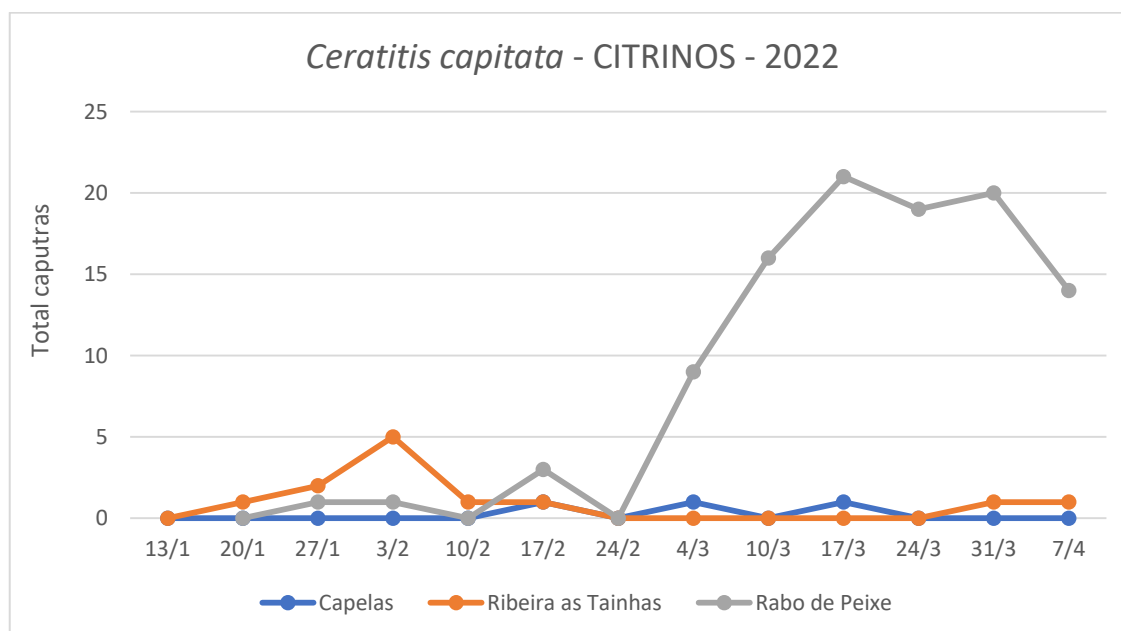

CUARENTAGRI

INFORMAÇÃO FITOSSANITÁRIA Ilha de São Miguel – 12/04/2022

Praga: *Ceratitis capitata*/Mosca do Mediterrâneo

Nesta semana de monitorização, só em Rabo de Peixe se registaram capturas da mosca do Mediterrâneo que estão a decrescer (Fig. 1; Quadro 1).

Nos pomares com citrinos das Capelas, Ribeira das Tainhas e Rabo de Peixe foi instalada uma armadilha Tephri com atrativo trypack.

DSA - Direção de Serviços de Agricultura

DRA - Direção Regional da Agricultura

Cultura: Citrinos

Figura 1 - Evolução das capturas de adultos de *Ceratitis capitata* nas armadilhas Tephri com trypack no pomar de citrinos da freguesia das Capelas, Ribeira das Tainhas e Rabo de Peixe no ano de 2022.

Quadro 1 - Capturas de adultos de *C. capitata* registadas, nos diferentes tipos de armadilhas, no pomar de citrinos na Capelas, Ribeira das Tainhas e Rabo de Peixe em 2022.

CITRINOS									
Dias de leitura	Capelas			Ribeira das Tainhas			Rabo de Peixe		
	Total	M	F	Total	M	F	Total	M	F
13/1	Colocação armadilha			Colocação armadilha			Colocação armadilha		
20/1	0	0	0	1	0	1	1	0	1
27/1	0	0	0	2	0	2	1	0	1
03/2	0	0	0	5	0	5	1	0	1
10/2	0	0	0	1	1	0	0	0	0
17/2	1	0	1	1	0	1	3	0	3
24/2	0	0	0	0	0	0	0	0	0
4/3	1	0	1	-	-	-	0	0	9
10/3	0	0	0	0	0	0	16	0	16
17/3	1	0	1	0	0	0	21	0	21
24/3	0	0	0	0	0	0	19	0	19
31/3	0	0	0	1	0	1	20	0	20
7/4	0	0	0	1	1	0	14	1	13