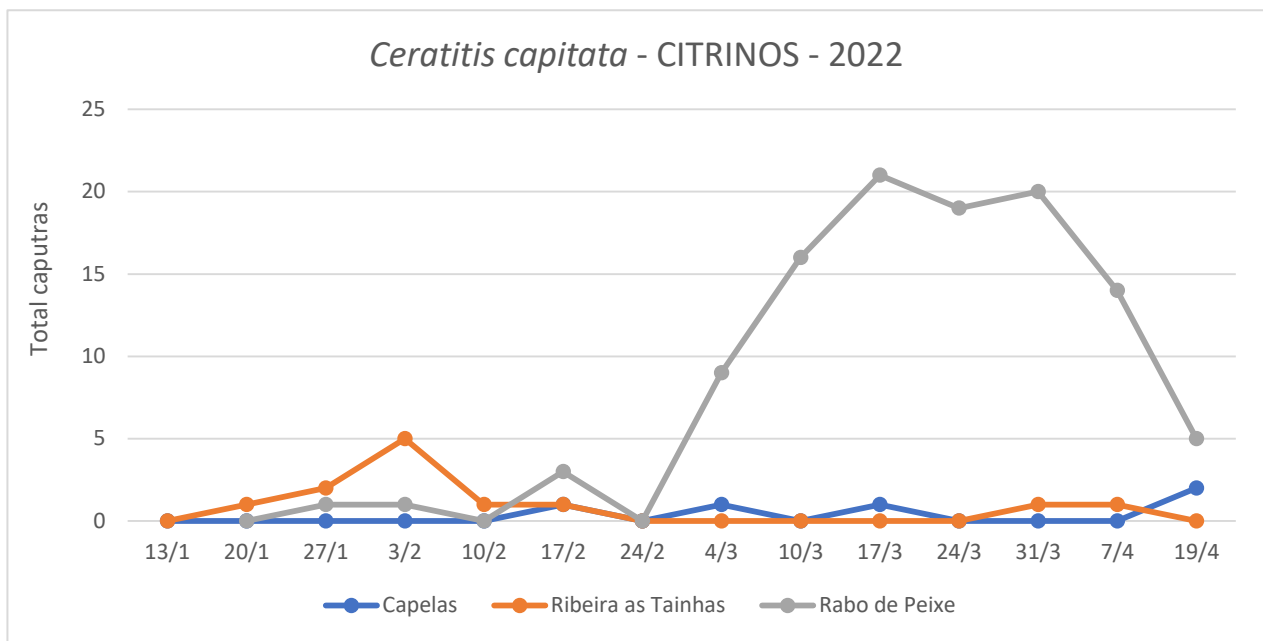

Cultura: Citrinos

Figura 1 - Evolução das capturas de adultos de *Ceratitis capitata* nas armadilhas Tephri com Trypack no pomar de citrinos da freguesia das Capelas, Ribeira das Tainhas e Rabo de Peixe, no ano de 2022.

Quadro 1 - Capturas de adultos de *C. capitata* registadas, nos diferentes tipos de armadilhas, no pomar de citrinos nas Capelas, Ribeira das Tainhas e Rabo de Peixe em 2022.

CITRINOS									
Dias de leitura	Capelas			Ribeira das Tainhas			Rabo de Peixe		
	Total	M	F	Total	M	F	Total	M	F
13/1	Colocação armadilha			Colocação armadilha			Colocação armadilha		
20/1	0	0	0	1	0	1	1	0	1
27/1	0	0	0	2	0	2	1	0	1
03/2	0	0	0	5	0	5	1	0	1
10/2	0	0	0	1	1	0	0	0	0
17/2	1	0	1	1	0	1	3	0	3
24/2	0	0	0	0	0	0	0	0	0
4/3	1	0	1	-	-	-	0	0	9
10/3	0	0	0	0	0	0	16	0	16
17/3	1	0	1	0	0	0	21	0	21
24/3	0	0	0	0	0	0	19	0	19
31/3	0	0	0	1	0	1	20	0	20
7/4	0	0	0	1	1	0	14	1	13
19/4	0	0	2	-	-	-	5	0	5