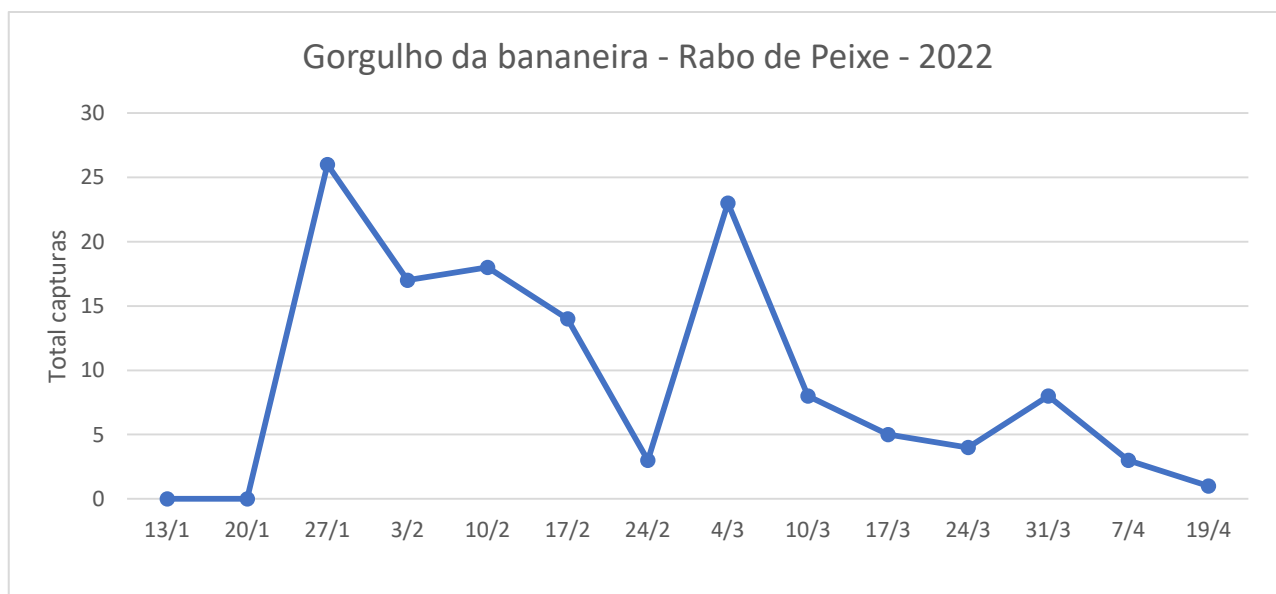

Foram colocadas armadilhas Cosmotrack com o atrativo Cosmoplus nas parcelas de bananeira monitorizadas.

**DRAg/DSA - Direção Regional da Agricultura
Direção de Serviços de Agricultura**

Figura 1- Evolução das capturas de adultos de *Cosmopolites sordidus* nas parcelas de bananeira nas diferentes freguesias monitorizadas, no ano de 2022.

Quadro 1 - Capturas de adultos do gorgulho da bananeira registadas em pomares de bananeiras, de quatro freguesias monitorizadas da Ilha de São Miguel, no ano de 2022.

Datas de leitura	Ribeira das Tainhas				Capelas				Ribeira Seca (Vila Franca do Campo)				S.Roque			
	Arm 1	Arm 2	Arm 3	Total	Arm 1	Arm 2	Arm 3	Total	Arm 1	Arm 2	Arm 3	Total	Arm1	Arm2	Arm3	Total
13/1	Colocação armadilhas															
20/1	8	6	4	18	6	2	2	10	24	60	24	108	7	13	8	28
27/1	6	7	3	16	12	4	1	17	14	18	4	36	10	16	2	28
3/2	8	5	5	18	4	6	2	12	22	24	4	50	4	4	5	13
10/2	14	25	8	47	3	4	4	11	36	35	11	82	1	13	4	18
17/2	18	20	7	45	4	8	3	15	16	53	10	79	5	14	8	27
24/2	5	4	1	10	1	0	1	2	16	7	9	32	0	6	1	7
4/3	44	54	8	106	18	4	16	38	64	95	24	183	16	27	22	65
10/3	27	16	3	46	5	3	11	19	34	41	10	85	16	2	7	25
17/3	8	4	3	15	4	1	3	8	28	9	7	44	2	3	6	11
24/3	1	8	0	9	5	1	3	9	2	5	1	8	1	5	1	7
31/3	6	20	2	28	4	2	8	14	38	32	13	83	4	7	8	19
7/4	5	29	12	46	4	3	30	37	45	54	20	119	12	11	9	32
19/4	7	18	7	32	2	3	37	42	34	39	7	80	7	2	3	12

Figura 2 - Evolução das capturas de adultos de *Cosmopolites sordidus* no pomar de bananeira na freguesia de Rabo de Peixe, no ano de 2022.

Quadro 2 - Capturas de adultos do gorgulho da bananeira registadas no pomar de bananeiras da freguesia de Rabo de Peixe, na Ilha de São Miguel, no ano de 2022.

Datas de leitura	Rabo de Peixe
13/1	Colocação armadilha
20/1	0
27/1	26
3/2	17
10/2	18
17/2	14
24/2	3
4/3	23
10/3	8
17/3	5
24/3	4
31/3	8
7/4	3
19/4	1