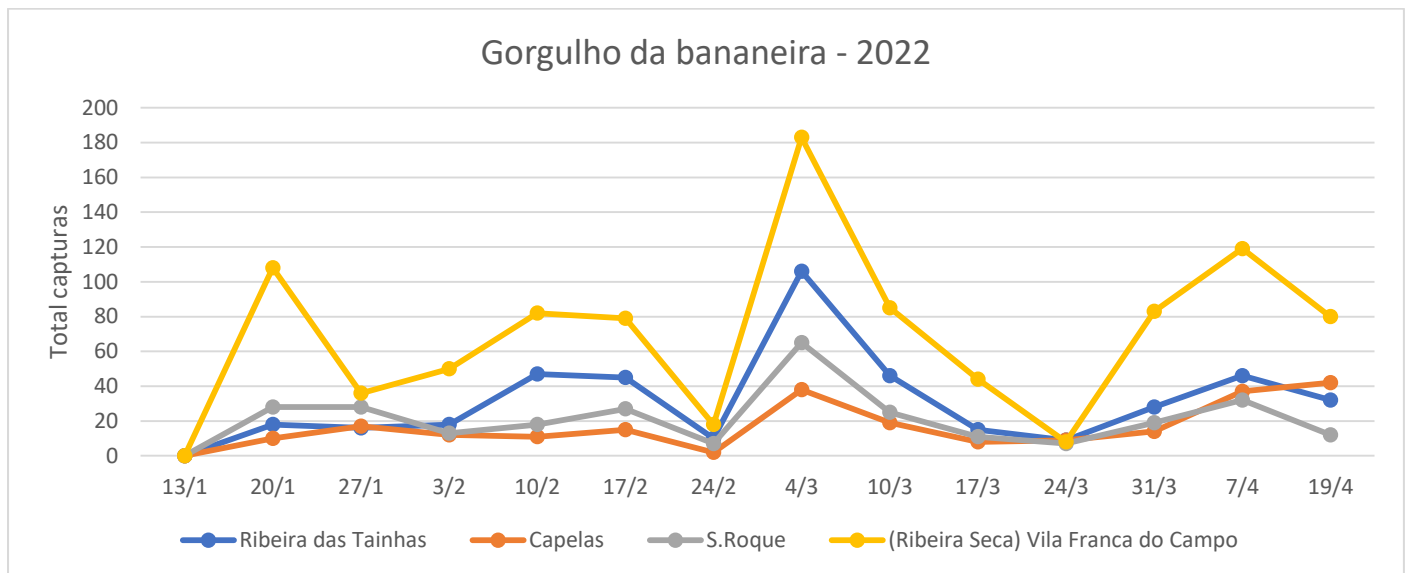

CUARENTAGRI

INFORMAÇÃO FITOSSANITÁRIA Ilha São Miguel – 26/04/2022

Cultura: Bananeira

**Praga: Gorgulho da bananeira/
*Cosmopolites sordidus***

Nesta semana de monitorização, verifica-se um acréscimo das capturas apenas na parcela das Capelas (Fig. 1-2; Quadro 1 e 2).

Foram colocadas armadilhas Cosmotrack com o atrativo Cosmoplus nas parcelas de bananeira monitorizadas.

**DRAg/DSA - Direção Regional da Agricultura
Direção de Serviços de Agricultura**

Figura 1- Evolução das capturas de adultos de *Cosmopolites sordidus* nas parcelas de bananeira nas diferentes freguesias monitorizadas, no ano de 2022.

Quadro 1 - Capturas de adultos do gorgulho da bananeira registadas em pomares de bananeiras, de quatro freguesias monitorizadas da Ilha de São Miguel, no ano de 2022.

Datas de leitura	Ribeira das Tainhas				Capelas				Ribeira Seca (Vila Franca do Campo)				S.Roque			
	Arm 1	Arm 2	Arm 3	Total	Arm 1	Arm 2	Arm 3	Total	Arm 1	Arm 2	Arm 3	Total	Arm1	Arm2	Arm3	Total
13/1	Colocação armadilhas															
20/1	8	6	4	18	6	2	2	10	24	60	24	108	7	13	8	28
27/1	6	7	3	16	12	4	1	17	14	18	4	36	10	16	2	28
3/2	8	5	5	18	4	6	2	12	22	24	4	50	4	4	5	13
10/2	14	25	8	47	3	4	4	11	36	35	11	82	1	13	4	18
17/2	18	20	7	45	4	8	3	15	16	53	10	79	5	14	8	27
24/2	5	4	1	10	1	0	1	2	16	7	9	32	0	6	1	7
4/3	44	54	8	106	18	4	16	38	64	95	24	183	16	27	22	65
10/3	27	16	3	46	5	3	11	19	34	41	10	85	16	2	7	25
17/3	8	4	3	15	4	1	3	8	28	9	7	44	2	3	6	11
24/3	1	8	0	9	5	1	3	9	2	5	1	8	1	5	1	7
31/3	6	20	2	28	4	2	8	14	38	32	13	83	4	7	8	19
7/4	5	29	12	46	4	3	30	37	45	54	20	119	12	11	9	32
19/4	7	18	7	32	2	3	37	42	34	39	7	80	7	2	3	12

Figura 2 - Evolução das capturas de adultos de *Cosmopolites sordidus* no pomar de bananeira na freguesia de Rabo de Peixe, no ano de 2022.

Quadro 2 - Capturas de adultos do gorgulho da bananeira registadas no pomar de bananeiras da freguesia de Rabo de Peixe, na Ilha de São Miguel, no ano de 2022.