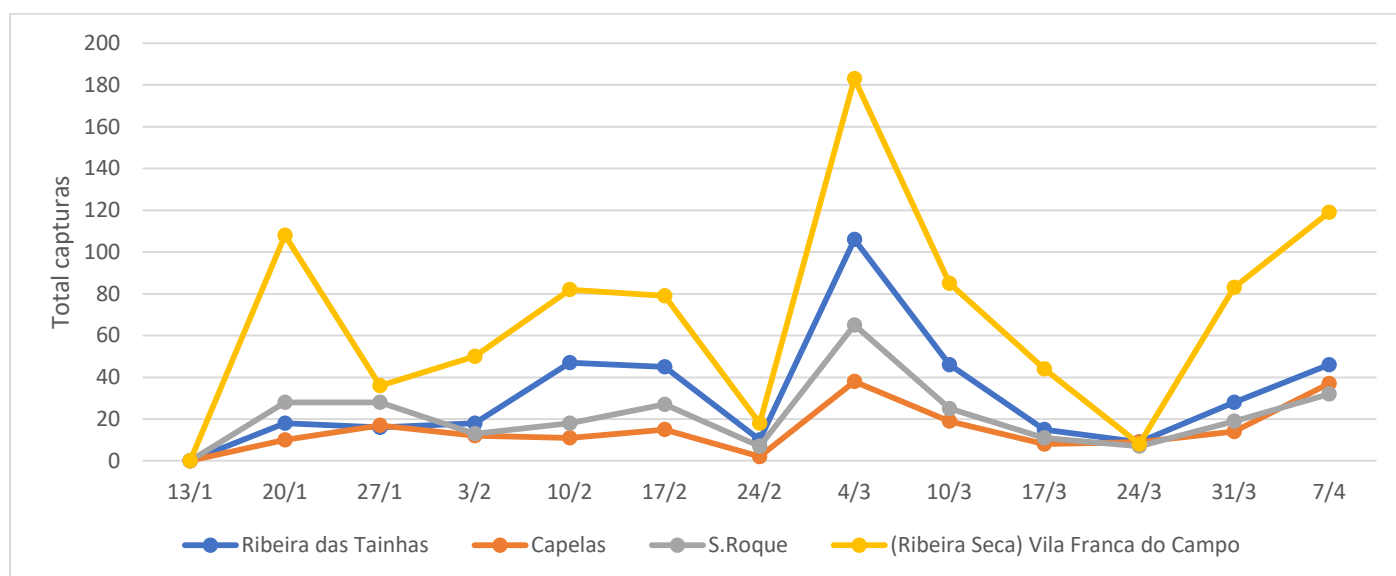

CUARENTAGRI

INFORMAÇÃO FITOSSANITÁRIA Ilha São Miguel – 12/04/2022

Cultura: Bananeira

**Praga: Gorgulho da bananeira/
*Cosmopolites sordidus***

Nesta semana de monitorização, verifica-se um acréscimo das capturas em todas as freguesias monitorizadas com exceção de Rabo de Peixe (Fig. 1 e 2; Quadros 1 e 2).

As armadilhas colocadas no campo foram as Cosmotrack com o atrativo Cosmoplus

DSA - Direção de Serviços de Agricultura

DRA - Direção Regional da Agricultura

Figura 1 - Evolução das capturas de adultos de *Cosmopolites sordidus* nas bananeiras nas diferentes freguesias monitorizadas, no ano de 2022.

Quadro 1- Capturas de adultos do gorgulho da bananeira registadas em pomares de bananeiras, de quatro freguesias monitorizadas da Ilha de São Miguel, no ano de 2022.

Datas de leitura	Ribeira das Tainhas				Capelas				Ribeira Seca (Vila Franca do Campo)				S.Roque			
	Arm 1	Arm 2	Arm 3	Total	Arm 1	Arm 2	Arm 3	Total	Arm 1	Arm 2	Arm 3	Total	Arm1	Arm2	Arm3	Total
13/1	Colocação armadilhas															
20/1	8	6	4	18	6	2	2	10	24	60	24	108	7	13	8	28
27/1	6	7	3	16	12	4	1	17	14	18	4	36	10	16	2	28
3/2	8	5	5	18	4	6	2	12	22	24	4	50	4	4	5	13
10/2	14	25	8	47	3	4	4	11	36	35	11	82	1	13	4	18
17/2	18	20	7	45	4	8	3	15	16	53	10	79	5	14	8	27
24/2	5	4	1	10	1	0	1	2	16	7	9	32	0	6	1	7
4/3	44	54	8	106	18	4	16	38	64	95	24	183	16	27	22	65
10/3	27	16	3	46	5	3	11	19	34	41	10	85	16	2	7	25
17/3	8	4	3	15	4	1	3	8	28	9	7	44	2	3	6	11
24/3	1	8	0	9	5	1	3	9	2	5	1	8	1	5	1	7
31/3	6	20	2	28	4	2	8	14	38	32	13	83	4	7	8	19
7/4	5	29	12	46	4	3	30	37	45	54	20	119	12	11	9	32

Figura 2 - Evolução das capturas de adultos de *Cosmopolites sordidus* no pomar de bananeira na freguesia de Rabo de Peixe, no ano de 2022.

Quadro 2 - Capturas de adultos do gorgulho da bananeira registadas no pomar de bananeiras da freguesia de Rabo de Peixe, na Ilha de São Miguel, no ano de 2022.