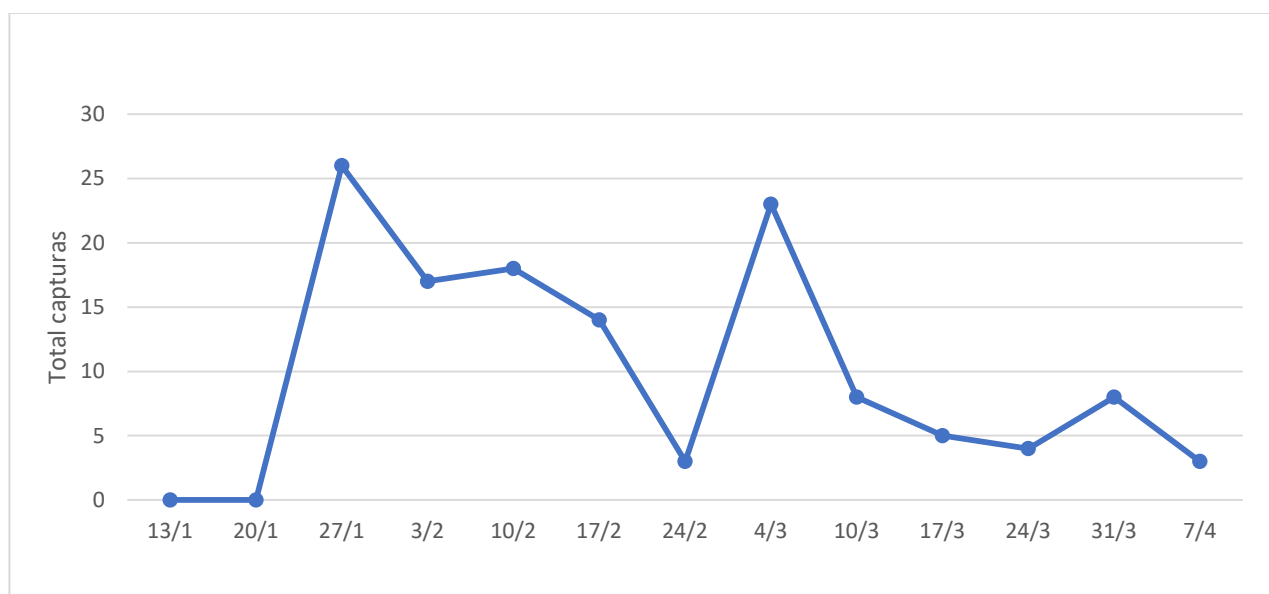

Quadro 1- Capturas de adultos do gorgulho da bananeira registadas em pomares de bananeiras, de quatro freguesias monitorizadas da Ilha de São Miguel, no ano de 2022.

Datas de leitura	Ribeira das Tainhas				Capelas				Ribeira Seca (Vila Franca do Campo)				S.Roque			
	Arm 1	Arm 2	Arm 3	Total	Arm 1	Arm 2	Arm 3	Total	Arm 1	Arm 2	Arm 3	Total	Arm1	Arm2	Arm3	Total
13/1	Colocação armadilhas															
20/1	8	6	4	18	6	2	2	10	24	60	24	108	7	13	8	28
27/1	6	7	3	16	12	4	1	17	14	18	4	36	10	16	2	28
3/2	8	5	5	18	4	6	2	12	22	24	4	50	4	4	5	13
10/2	14	25	8	47	3	4	4	11	36	35	11	82	1	13	4	18
17/2	18	20	7	45	4	8	3	15	16	53	10	79	5	14	8	27
24/2	5	4	1	10	1	0	1	2	16	7	9	32	0	6	1	7
4/3	44	54	8	106	18	4	16	38	64	95	24	183	16	27	22	65
10/3	27	16	3	46	5	3	11	19	34	41	10	85	16	2	7	25
17/3	8	4	3	15	4	1	3	8	28	9	7	44	2	3	6	11
24/3	1	8	0	9	5	1	3	9	2	5	1	8	1	5	1	7
31/3	6	20	2	28	4	2	8	14	38	32	13	83	4	7	8	19
7/4	5	29	12	46	4	3	30	37	45	54	20	119	12	11	9	32

Figura 2 - Evolução das capturas de adultos de *Cosmopolites sordidus* no pomar de bananeira na freguesia de Rabo de Peixe, no ano de 2022.

Quadro 2 - Capturas de adultos do gorgulho da bananeira registadas no pomar de bananeiras da freguesia de Rabo de Peixe, na Ilha de São Miguel, no ano de 2022.

Datas de leitura	Rabo de Peixe
13/1	Colocação armadilha
20/1	0
27/1	26
3/2	17
10/2	18
17/2	14
24/2	3
4/3	23
10/3	8
17/3	5
24/3	4
31/3	8
7/4	3