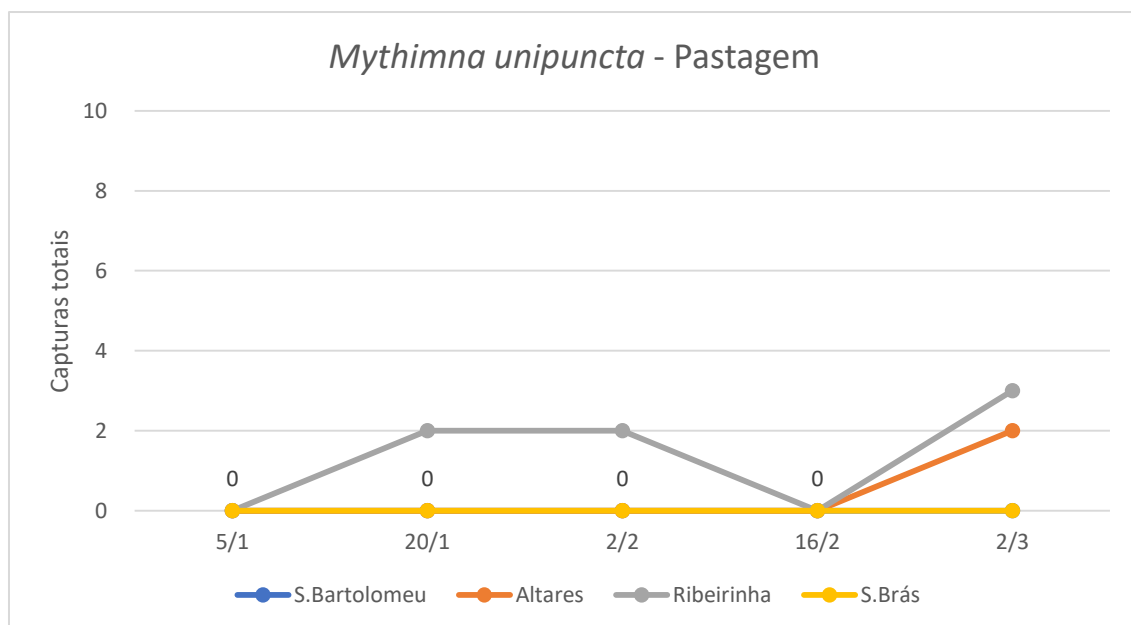

CUARENTAGRI

INFORMAÇÃO FITOSSANITÁRIA Ilha Terceira – 02/03/2022

Cultura: Milho/pastagem

**Praga: *Mythimna unipuncta* /
Lagarta da pastagem**

Registaram-se apenas capturas de adultos da lagarta da pastagem nas freguesias da Ribeirinha (3 adultos) e Altares (2 adultos) (Fig. 1; Quadro 1).

Armadilhas Funil com feromona sexual específica foram usadas na monitorização desta praga.

DSA - Direção dos Serviços Agrícolas

SDAT - Serviços de Desenvolvimento Agrário da Terceira

Figura 1 – Evolução das capturas de adultos de *M. unipuncta* nas parcelas de pastagem monitorizadas, no ano 2022.

Quadro 1- Capturas de adultos de *M. unipuncta* registadas nas parcelas de pastagem dos Altares, Ribeirinha e São Bartolomeu, no ano 2022.

<i>Mythimna unipuncta</i>				
	S.Bartolomeu	Altares	S.Brás	Ribeirinha
Dias das leituras	Armadilha Funil	Armadilha Funil	Armadilha Funil	Armadilha Funil
05/01	0	0	0	0
20/1	0	0	0	2
2/2	0	0	0	2
16/2	0	0	0	0
2/3	0	2	0	3