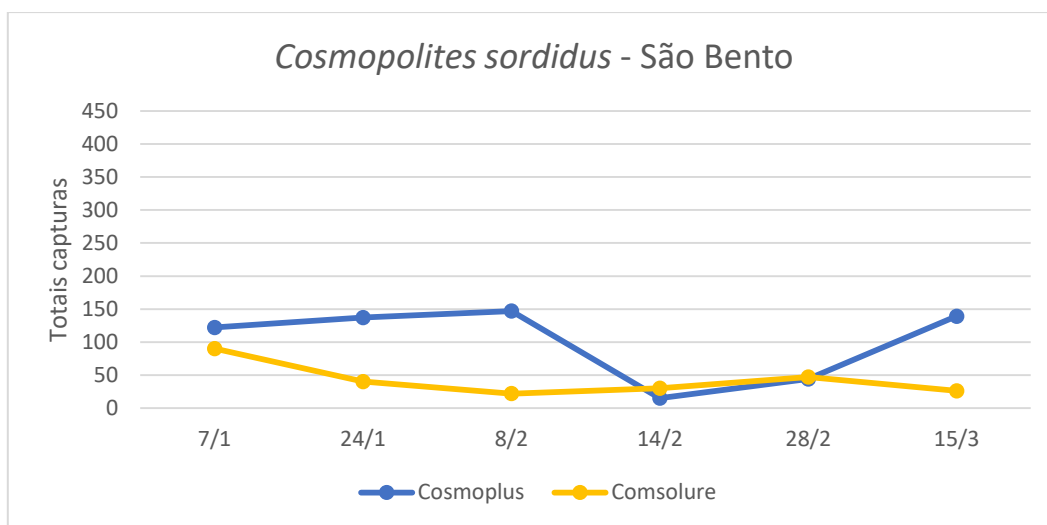

Arm. Cosmotrack c/ atrativo Cosmoplus					Arm. Cosmotrack c/ atrativo Ecosordina 90K			
Datas de leitura	1ª Arm	2ª Arm	3ª Arm	Total	1ª Arm	2ª Arm	3ª Arm	Total
5/1	18	4	16	38	Colocação armadilha			
19/1	44	13	0	57	22	2	3	27
2/2	38	10	14	62	14	36	26	76
16/2	45	18	49	112	39	49	37	125
2/3	18	1	37	56	34	87	65	186
16/3	19	18	21	58	24	20	36	80

SDAT - Serviços de Desenvolvimento Agrário da Terceira e UNIVERSIDADE DOS AÇORES

Figura 2 - Evolução das capturas de adultos de *C. sordidus* no pomar de bananeiras nas freguesias de São Pedro e São Bento, no ano 2022.

Quadro 2 - Capturas de adultos de *C. sordidus* registadas no pomar de bananeiras nas armadilhas Cosmotrap com atrativo Cosmoplus na freguesia de São Pedro e São Bento, no ano 2022.

<i>Cosmopolites sordidus</i> – Arm. Cosmotrap c/ atrativo Cosmoplus								
Datas de leituras	São Pedro				São Bento			
	1ª Arm	2ª Arm	3ª Arm	Total	1ª Arm	2ª Arm	3ª Arm	Total
7/1	71	56	226	353	46	46	30	122
24/1	48	76	90	124	33	36	68	137
8/2	28	46	90	164	48	61	38	147
14/2	15	2	9	26	2	9	4	15
28/2	14	102	43	159	17	11	16	44
15/3	91	63	47	201	63	48	28	139