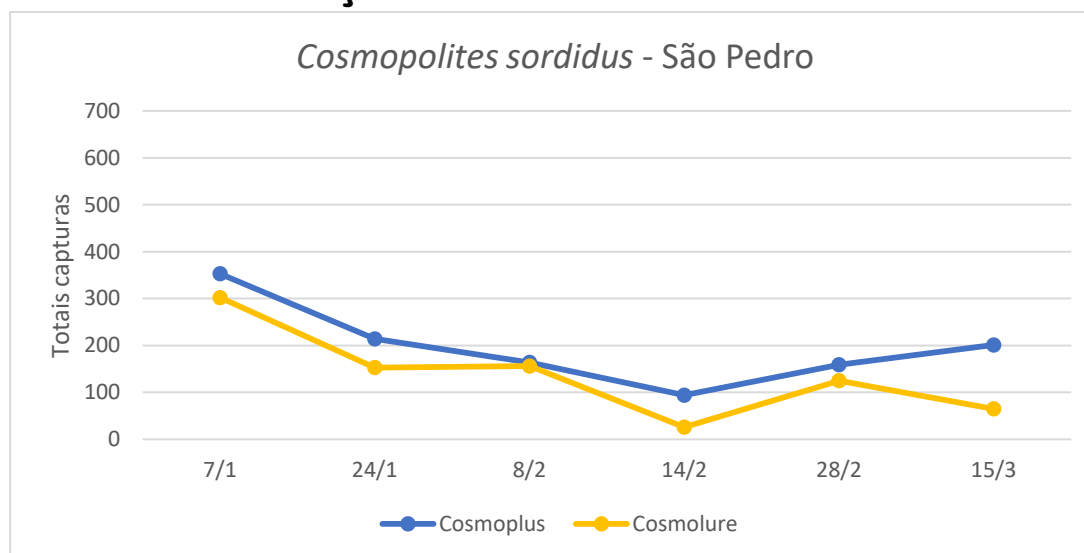

Arm. Cosmotrack c/ atrativo Cosmoplus					Arm. Cosmotrack c/ atrativo Ecosordina 90K			
Datas de leitura	1ª Arm	2ª Arm	3ª Arm	Total	1ª Arm	2ª Arm	3ª Arm	Total
5/1	18	4	16	38	Colocação armadilha			
19/1	44	13	0	57	22	2	3	27
2/2	38	10	14	62	14	36	26	76
16/2	45	18	49	112	39	49	37	125
2/3	18	1	37	56	34	87	65	186
16/3	19	18	21	58	24	20	36	80

SDAT - Serviços de Desenvolvimento Agrário da Terceira e UNIVERSIDADE DOS AÇORES