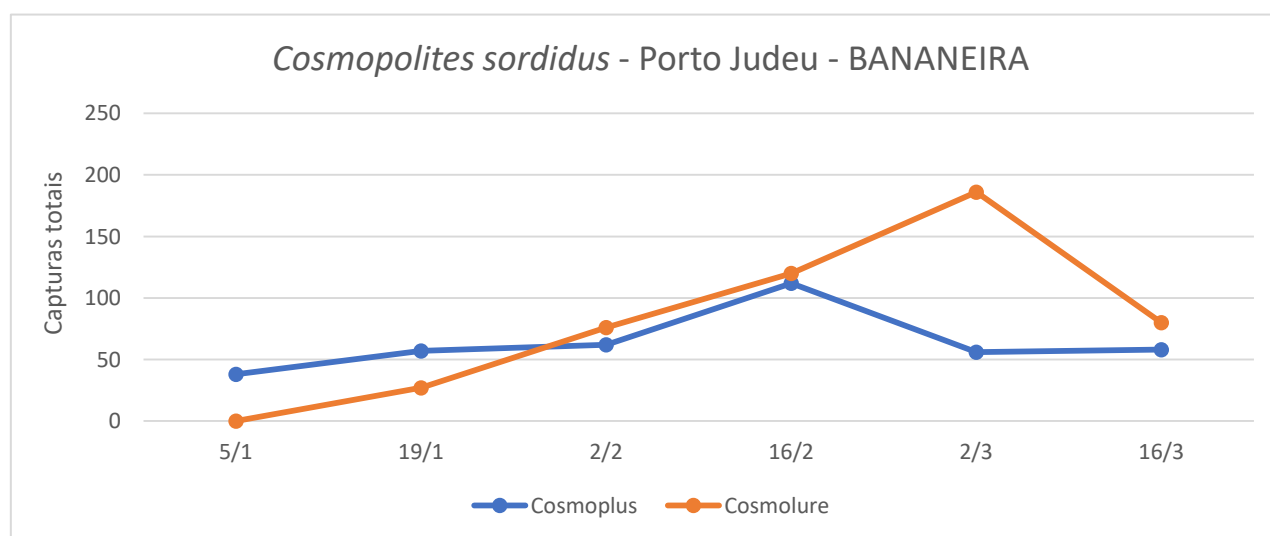

No ensaio de diferentes armadilhas e atrativos em São Bento e São Pedro registou-se um ligeiro acréscimo das capturas só na armadilha Cosmotrack com atrativo Cosmoplus (Fig. 2; Quadros 2 e3).

Cultura: BANANEIRA

FRUTER / FRUTERCOOP

Figura 1- Evolução das capturas de adultos de *C. sordidus* no pomar de bananeira, da freguesia de Porto Judeu, no ano 2022.

Quadro 1- Capturas de adultos de *C. sordidus* registadas no pomar de bananeira, da freguesia de Porto Judeu, no ano 2022.

Arm. Cosmotrack c/ atrativo Cosmoplus					Arm. Cosmotrack c/ atrativo Ecosordina 90K			
Datas de leitura	1ª Arm	2ª Arm	3ª Arm	Total	1ª Arm	2ª Arm	3ª Arm	Total
5/1	18	4	16	38	Colocação armadilha			
19/1	44	13	0	57	22	2	3	27
2/2	38	10	14	62	14	36	26	76
16/2	45	18	49	112	39	49	37	125
2/3	18	1	37	56	34	87	65	186
16/3	19	18	21	58	24	20	36	80