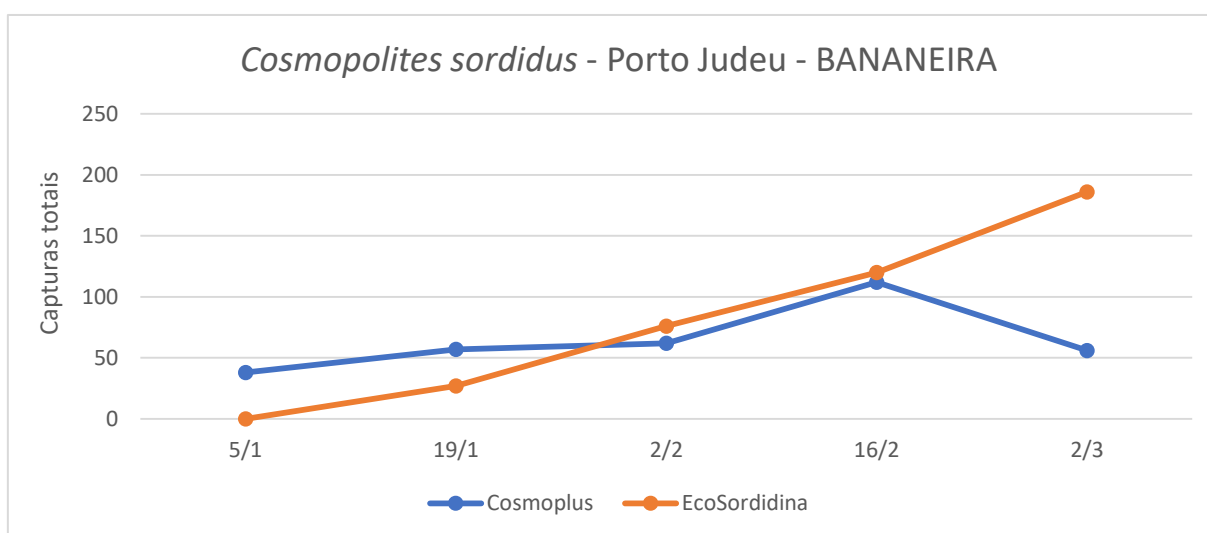

Nesta semana de monitorização verifica-se um acréscimo das capturas na armadilha com o atrativo EcoSordidina 90K (Fig.1; Quadro 1).

No ensaio de diferentes armadilhas e atrativos em São Bento e São Pedro verificou-se um acréscimo em todas as armadilhas e atrativos ensaiados. Registou-se maiores capturas em São Pedro na armadilha Cosmotrack com atrativo Cosmoplus e em São Bento na armadilha Stopweevil com atrativo Cosmolure (Fig. 2; Quadros 2 e 3).

Cultura: BANANEIRA FRUTER / FRUTERCOOP

Figura 1- Evolução das capturas de adultos de *C. sordidus* no pomar de bananeira, da freguesia de Porto Judeu, no ano 2021-22.

Quadro 1- Capturas de adultos de *C. sordidus* registadas no pomar de bananeira, da freguesia de Porto Judeu, no ano 2021-22.

Arm. Cosmotrack c/ atrativo Cosmoplus					Arm. Cosmotrack c/ atrativo Ecosordina 90K			
Datas de leitura	1ª Arm	2ª Arm	3ª Arm	Total	1ª Arm	2ª Arm	3ª Arm	Total
5/1	18	4	16	38	Colocação armadilha			
19/1	44	13	0	57				
2/2	38	10	14	62	14	36	26	76
16/2	45	18	49	112	39	49	37	125
2/3	18	1	37	56	34	87	65	186