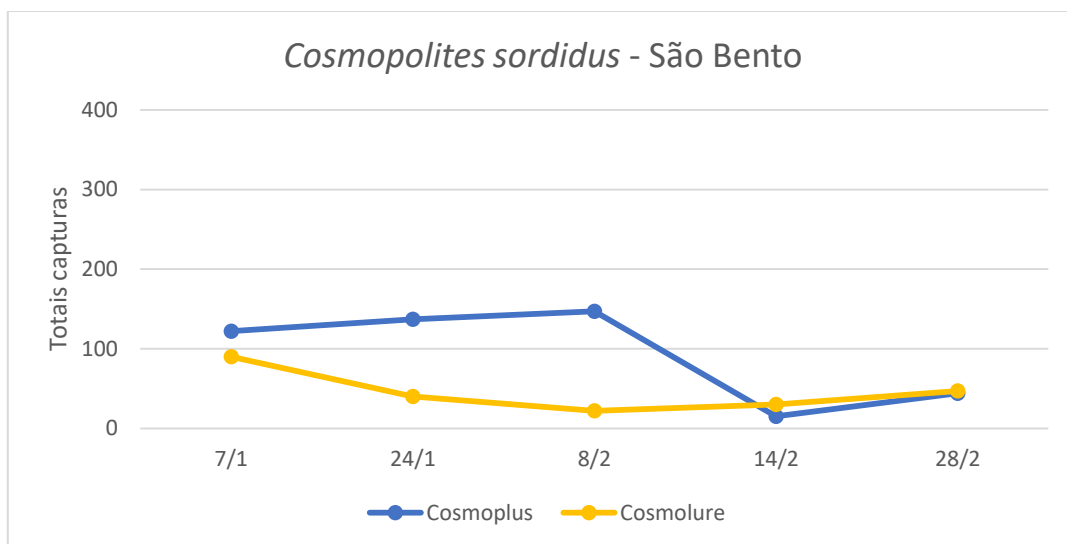

Arm. Cosmotrack c/ atrativo Cosmoplus					Arm. Cosmotrack c/ atrativo Ecosordina 90K			
Datas de leitura	1ª Arm	2ª Arm	3ª Arm	Total	1ª Arm	2ª Arm	3ª Arm	Total
5/1	18	4	16	38	Colocação armadilha			
19/1	44	13	0	57				
2/2	38	10	14	62	14	36	26	76
16/2	45	18	49	112	39	49	37	125
2/3	18	1	37	56	34	87	65	186

SDAT - Serviços de Desenvolvimento Agrário da Terceira e UNIVERSIDADE DOS AÇORES

Figura 2 - Evolução das capturas de adultos de *C. sordidus* no pomar de bananeiras nas freguesias de São Pedro e São Bento, no ano 2022.

Quadro 2 - Capturas de adultos de *C. sordidus* registadas no pomar de bananeiras nas armadilhas Cosmotrack com atrativo Cosmoplus na freguesia de São Pedro e São Bento, no ano 2022.

Cosmopolites sordidus – Arm. Cosmotrack c/ atrativo Cosmoplus								
Datas de leituras	São Pedro				São Bento			
	1ª Arm	2ª Arm	3ª Arm	Total	1ª Arm	2ª Arm	3ª Arm	Total
7/1	71	56	226	353	46	46	30	122
24/1	48	76	90	124	33	36	68	137
8/2	28	46	90	164	48	61	38	147
14/2	15	2	9	26	2	9	4	15
28/2	14	102	43	159	17	11	16	44