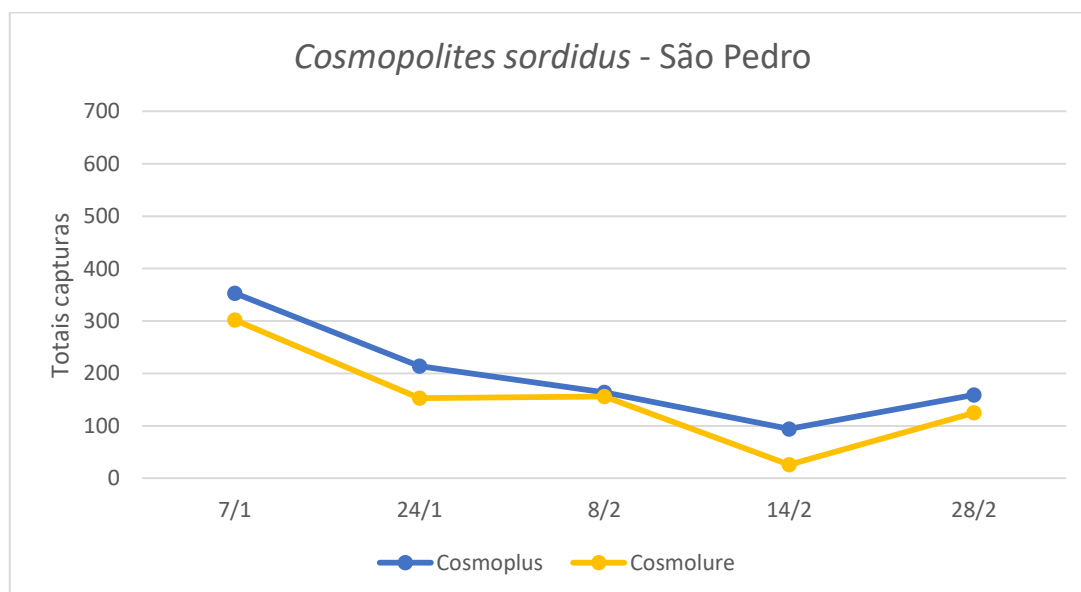

Arm. Cosmotrack c/ atrativo Cosmoplus					Arm. Cosmotrack c/ atrativo Ecosordina 90K			
Datas de leitura	1ª Arm	2ª Arm	3ª Arm	Total	1ª Arm	2ª Arm	3ª Arm	Total
5/1	18	4	16	38	Colocação armadilha			
19/1	44	13	0	57				
2/2	38	10	14	62	14	36	26	76
16/2	45	18	49	112	39	49	37	125
2/3	18	1	37	56	34	87	65	186

SDAT - Serviços de Desenvolvimento Agrário da Terceira e UNIVERSIDADE DOS AÇORES