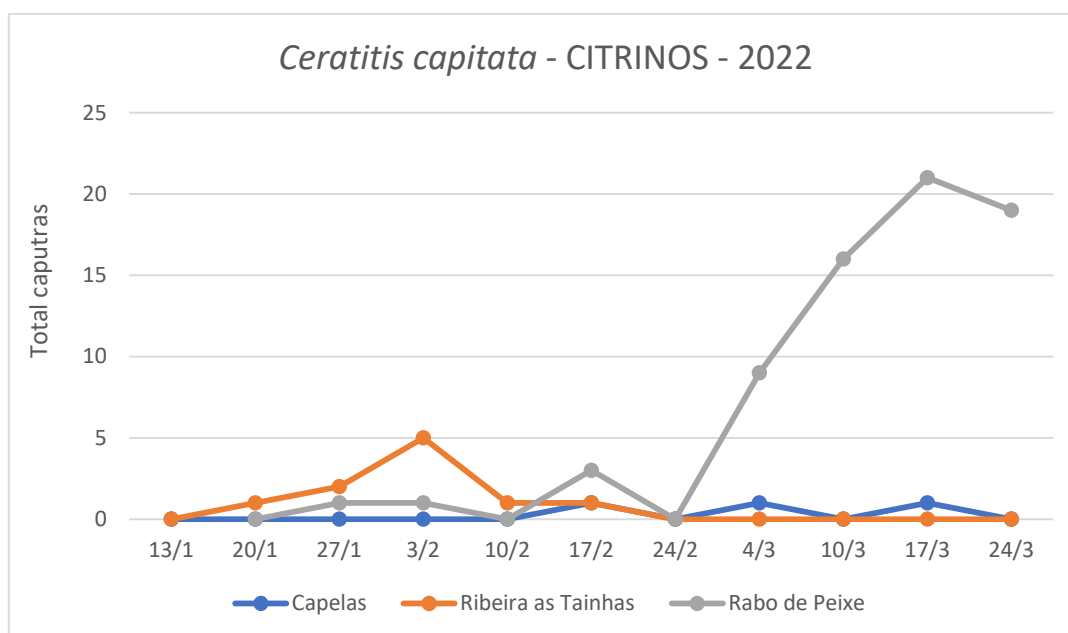

### Cultura: Citrinos

Figura 1 - Evolução das capturas de adultos de *Ceratitis capitata* nas armadilhas Tephri com trypack no pomar de citrinos da freguesia das Capelas, Ribeira das Tainhas e Rabo de Peixe no ano de 2022.

Quadro 1 - Capturas de adultos de *C. capitata* registadas, nos diferentes tipos de armadilhas, no pomar de citrinos na Capelas, Ribeira das Tainhas e Rabo de Peixe em 2022.

<b>CITRINOS</b>									
<b>Dias de leitura</b>	<b>Capelas</b>			<b>Ribeira das Tainhas</b>			<b>Rabo de Peixe</b>		
	<b>Total</b>	<b>M</b>	<b>F</b>	<b>Total</b>	<b>M</b>	<b>F</b>	<b>Total</b>	<b>M</b>	<b>F</b>
<b>13/1</b>	<b>Colocação armadilha</b>			<b>Colocação armadilha</b>			<b>Colocação armadilha</b>		
<b>20/1</b>	0	0	0	1	0	1	1	0	1
<b>27/1</b>	0	0	0	2	0	2	1	0	1
<b>03/2</b>	0	0	0	5	0	5	1	0	1
<b>10/2</b>	0	0	0	1	1	0	0	0	0
<b>17/2</b>	1	0	1	1	0	1	3	0	3
<b>24/2</b>	0	0	0	0	0	0	0	0	0
<b>4/3</b>	1	0	1	-	-	-	0	0	9
<b>10/3</b>	0	0	0	0	0	0	16	0	16
<b>17/3</b>	1	0	1	0	0	0	21	0	21
<b>24/3</b>	<b>0</b>	<b>0</b>	<b>0</b>	<b>0</b>	<b>0</b>	<b>0</b>	<b>19</b>	<b>0</b>	<b>19</b>