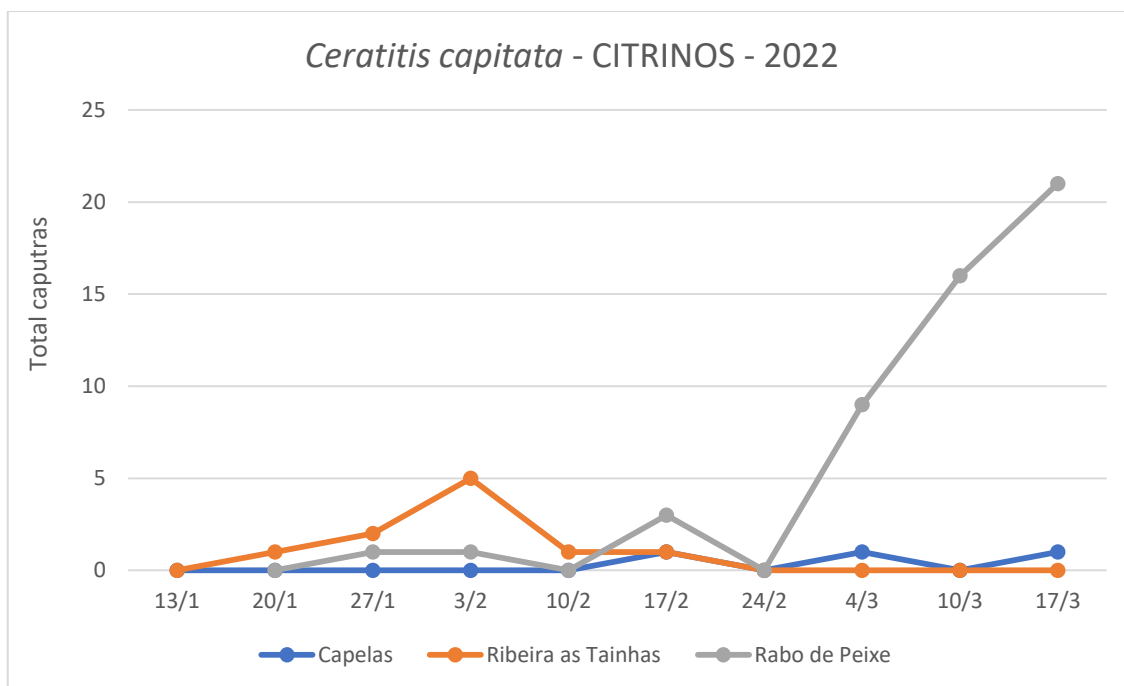

Para a monitorização desta praga nos pomares com citrinos das Capelas, Ribeira das Tainhas e Rabo de Peixe foi instalada uma armadilha Tephri com atrativo Trypack.

DRA/DSA - Direção Regional da Agricultura

Direção de Serviços de Agricultura

Cultura: Citrinos

Figura 1 - Evolução das capturas de adultos de *Ceratitis capitata* nas armadilhas Tephri com trypan no pomar de citrinos da freguesia das Capelas, Ribeira das Tainhas e Rabo de Peixe no ano de 2022

Quadro 1 - Capturas de adultos de *C. capitata* registadas, nas armadilhas Tephri com trypan, no pomar de citrinos na Capelas, Ribeira das Tainhas e Rabo de Peixe em 2022.

CITRINOS									
Dias de leitura	Capelas			Ribeira das Tainhas			Rabo de Peixe		
	Total	M	F	Total	M	F	Total	M	F
13/1	Colocação armadilha			Colocação armadilha			Colocação armadilha		
20/1	0	0	0	1	0	1	1	0	1
27/1	0	0	0	2	0	2	1	0	1
03/2	0	0	0	5	0	5	1	0	1
10/2	0	0	0	1	1	0	0	0	0
17/2	1	0	1	1	0	1	3	0	3
24/2	0	0	0	0	0	0	0	0	0
4/3	1	0	1	-	-	-	0	0	9
10/3	0	0	0	0	0	0	16	0	16
17/3	1	0	1	0	0	0	21	0	21