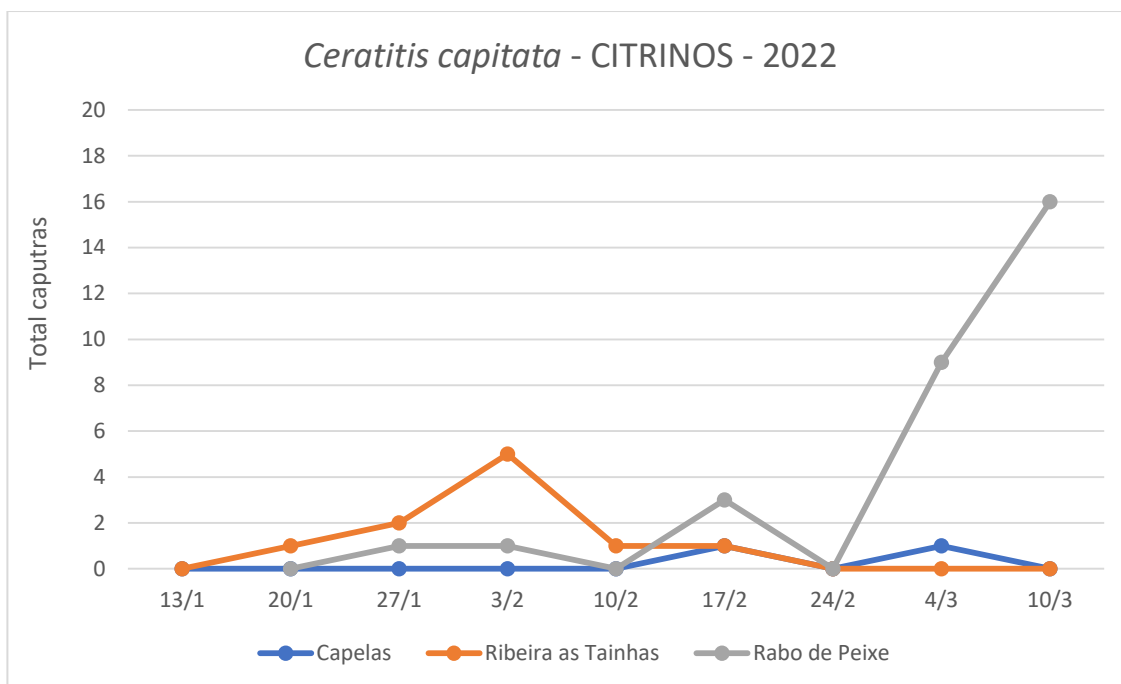

### Direção de Serviços de Agricultura

Figura 1- Evolução das capturas de adultos de *Ceratitis capitata* nas armadilhas tephri com trypack no pomar de citrinos da freguesia das Capelas, Ribeira das Tainhas e Rabo de Peixe no ano de 2022

Quadro 1 - Capturas de adultos de *C. capitata* registadas, nos diferentes tipos de armadilhas, no pomar de citrinos na Capelas, Ribeira das Tainhas e Rabo de Peixe em 2022.

CITRINOS									
Dias de leitura	Capelas			Ribeira das Tainhas			Rabo de Peixe		
	Total	M	F	Total	M	F	Total	M	F
13/1	Colocação armadilha			Colocação armadilha			Colocação armadilha		
20/1	0	0	0	1	0	1	1	0	1
27/1	0	0	0	2	0	2	1	0	1
03/2	0	0	0	5	0	5	1	0	1
10/2	0	0	0	1	1	0	0	0	0
17/2	1	0	1	1	0	1	3	0	3
24/2	0	0	0	0	0	0	0	0	0
4/3	1	0	1	-	-	-	0	0	9
<b>10/3</b>	<b>0</b>	<b>0</b>	<b>0</b>	<b>0</b>	<b>0</b>	<b>0</b>	<b>16</b>	<b>0</b>	<b>16</b>