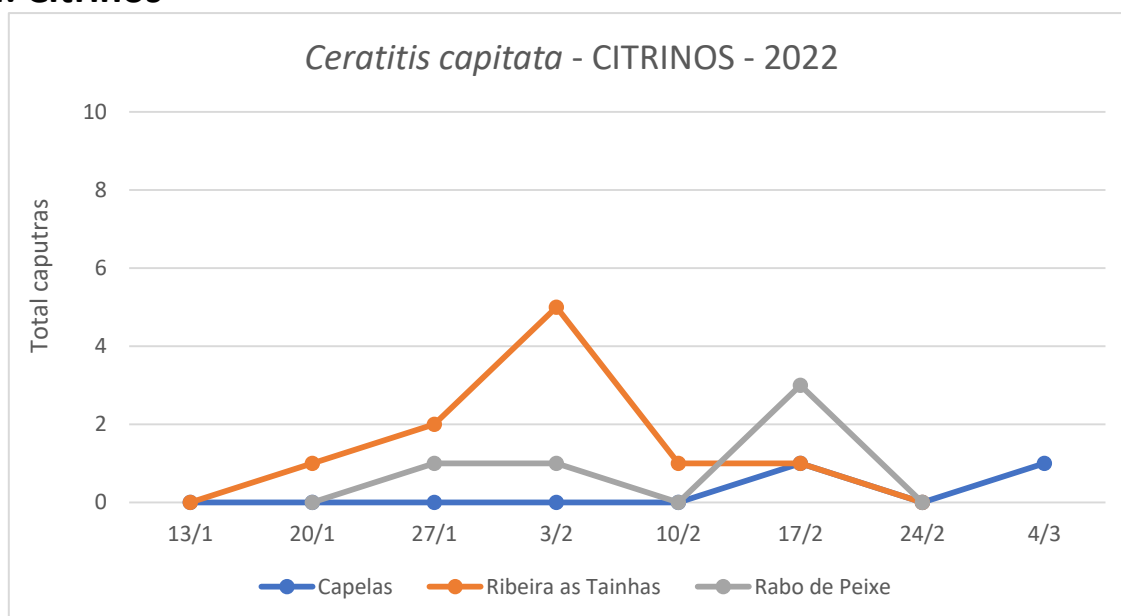

CUARENTAGRI

INFORMAÇÃO FITOSSANITÁRIA Ilha de São Miguel – 09/03/2022

Praga: *Ceratitis capitata*/Mosca do Mediterrâneo

Nesta semana de monitorização, apenas uma captura foi detetada na parcela das Capelas enquanto nas outras freguesias não foi possível efetuar a leitura (Fig. 1 - Quadro 1).

Nas parcelas a monitorizar foi instalada uma armadilha Tephri com atrativo Trypack.

DRA/DSA - Direção Regional da Agricultura Direção de Serviços de Agricultura Cultura: Citrinos

Figura 1 - Evolução das capturas de adultos de *Ceratitis capitata* nas armadilhas Tephri com Trypack no pomar de citrinos da freguesia das Capelas, Ribeira das Tainhas e Rabo de Peixe no ano de 2022.

Quadro 1 - Capturas de adultos de *C. capitata* registadas, nos diferentes tipos de armadilhas, no pomar de citrinos na Capelas, Ribeira das Tainhas e Rabo de Peixe em 2022.

CITRINOS									
Dias de leitura	Capelas			Ribeira das Tainhas			Rabo de Peixe		
	Total	M	F	Total	M	F	Total	M	F
13/1	Colocação armadilha			Colocação armadilha			Colocação armadilha		
20/1	0	0	0	1	0	1	1	0	1
27/1	0	0	0	2	0	2	1	0	1
03/2	0	0	0	5	0	5	1	0	1
10/2	0	0	0	1	1	0	0	0	0
17/2	1	0	1	1	0	1	3	0	3
24/2	0	0	0	0	0	0	0	0	0
4/3	1	0	1	-	-	-	-	-	-