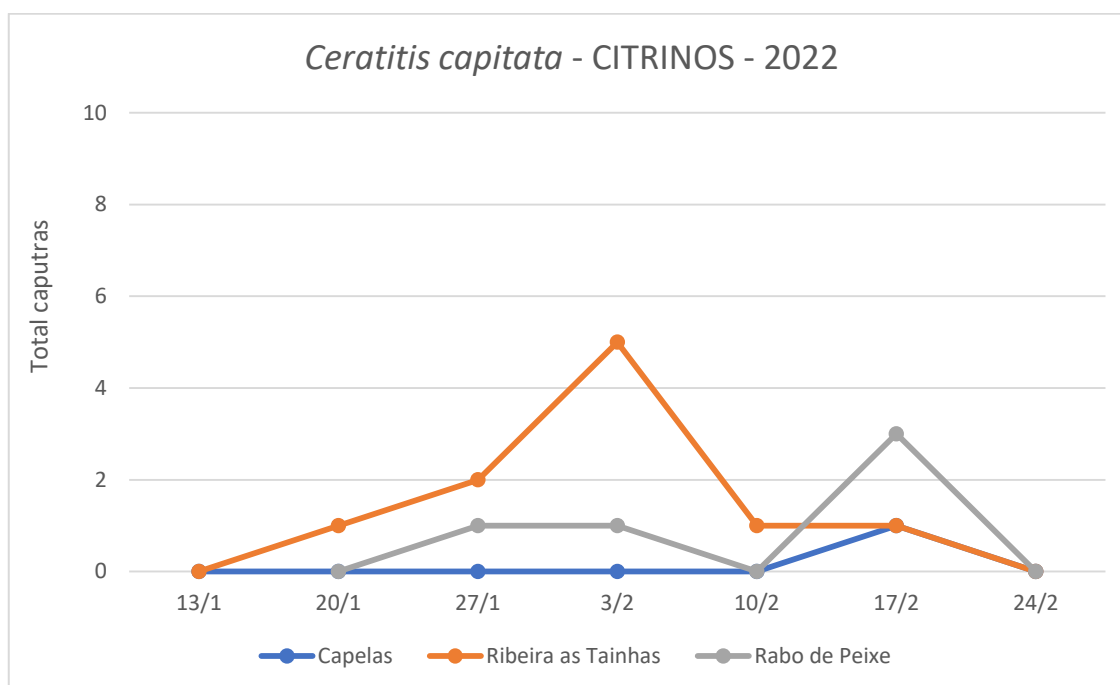

CUARENTAGRI

INFORMAÇÃO FITOSSANITÁRIA Ilha de São Miguel – 02/03/2022

Praga: *Ceratitis capitata*/Mosca do Mediterrâneo

Desde o início do ano 2022, nos pomares com citrinos da Capelas, Ribeira das Tainhas e Rabo de Peixe foi instalada uma armadilha tephri com trypack.

Nos pomares monitorizados, não foi registada, nesta última semana, nenhuma captura de adultos (Fig. 1; Quadro 1).

DRA/DSA - Direção Regional da Agricultura

Direção de Serviços de Agricultura

Cultura: Citrinos

Figura 1- Evolução das capturas de adultos de *Ceratitis capitata* nas armadilhas Tephri com Trypack no pomar de citrinos da freguesia das Capelas, Ribeira das Tainhas e Rabo de Peixe no ano de 2022.

Quadro 1 - Capturas de adultos de *C. capitata* registadas, nos diferentes tipos de armadilhas, no pomar de citrinos na Capelas, Ribeira das Tainhas e Rabo de Peixe em 2022.

CITRINOS									
Dias de leitura	Capelas			Ribeira das Tainhas			Rabo de Peixe		
	Total	M	F	Total	M	F	Total	M	F
13/1	Colocação armadilha			Colocação armadilha			Colocação armadilha		
20/1	0	0	0	1	0	1	1	0	1
27/1	0	0	0	2	0	2	1	0	1
03/2	0	0	0	5	0	5	1	0	1
10/2	0	0	0	1	1	0	0	0	0
17/2	1	0	1	1	0	1	3	0	3
24/2	0	0	0	0	0	0	0	0	0