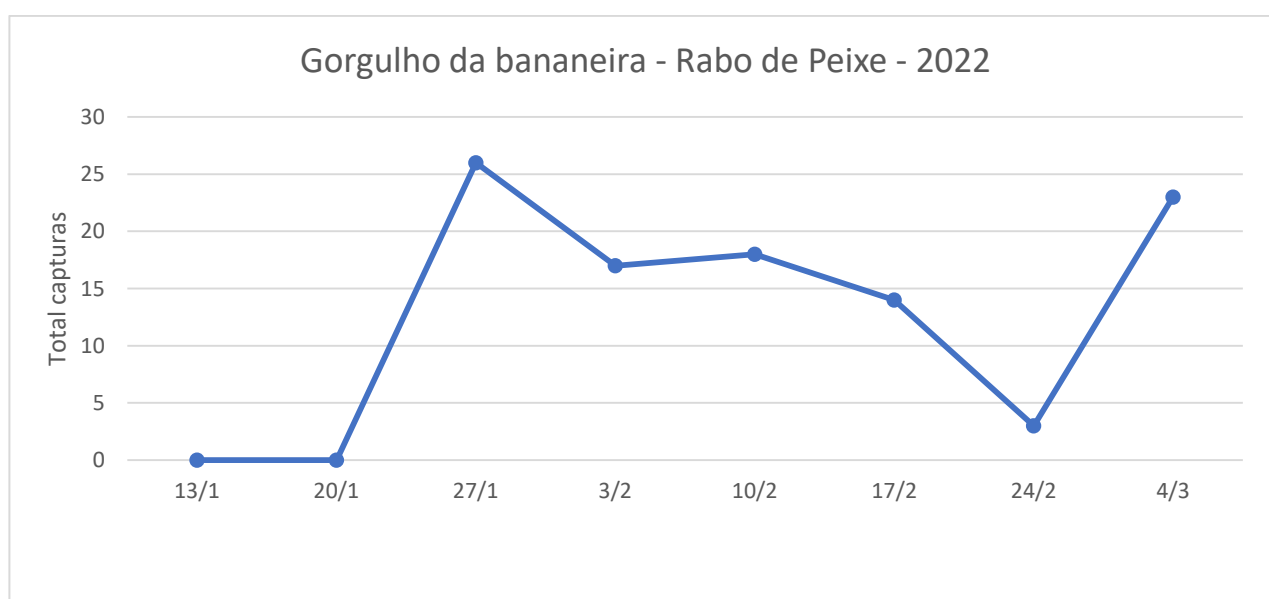

Quadro 1 - Capturas de adultos do gorgulho da bananeira registadas em pomares de bananeiras, de quatro freguesias monitorizadas da Ilha de São Miguel, no ano de 2022.

Datas de leitura	Ribeira das Tainhas				Capelas				Ribeira Seca (Vila Franca do Campo)				S.Roque			
	Arm 1	Arm 2	Arm 3	Total	Arm 1	Arm 2	Arm 3	Total	Arm 1	Arm 2	Arm 3	Total	Arm1	Arm2	Arm3	Total
<b>13/1</b>	<b>Colocação armadilhas</b>															
<b>20/1</b>	8	6	4	18	6	2	2	10	24	60	24	108	7	13	8	28
<b>27/1</b>	6	7	3	16	12	4	1	17	14	18	4	36	10	16	2	28
<b>3/2</b>	8	5	5	18	4	6	2	12	22	24	4	50	4	4	5	13
<b>10/2</b>	14	25	8	47	3	4	4	11	36	35	11	82	1	13	4	18
<b>17/2</b>	18	20	7	45	4	8	3	15	16	53	10	79	5	14	8	27
<b>24/2</b>	5	4	1	10	1	0	1	2	16	7	9	32	0	6	1	7
<b>4/3</b>	<b>44</b>	<b>54</b>	<b>8</b>	<b>106</b>	<b>18</b>	<b>4</b>	<b>16</b>	<b>38</b>	<b>64</b>	<b>95</b>	<b>24</b>	<b>183</b>	<b>16</b>	<b>27</b>	<b>22</b>	<b>65</b>

Figura 2 - Evolução das capturas de adultos de *Cosmopolites sordidus* no pomar de bananeira na freguesia de Rabo de Peixe, no ano de 2022.

Quadro 2 - Capturas de adultos do gorgulho da bananeira registadas no pomar de bananeiras da freguesia de Rabo de Peixe, na Ilha de São Miguel, no ano de 2022.

Datas de leitura	Rabo de Peixe
<b>20/1</b>	0
<b>27/1</b>	26
<b>3/2</b>	17
<b>10/2</b>	18
<b>17/2</b>	14
<b>24/2</b>	3
<b>4/3</b>	<b>23</b>