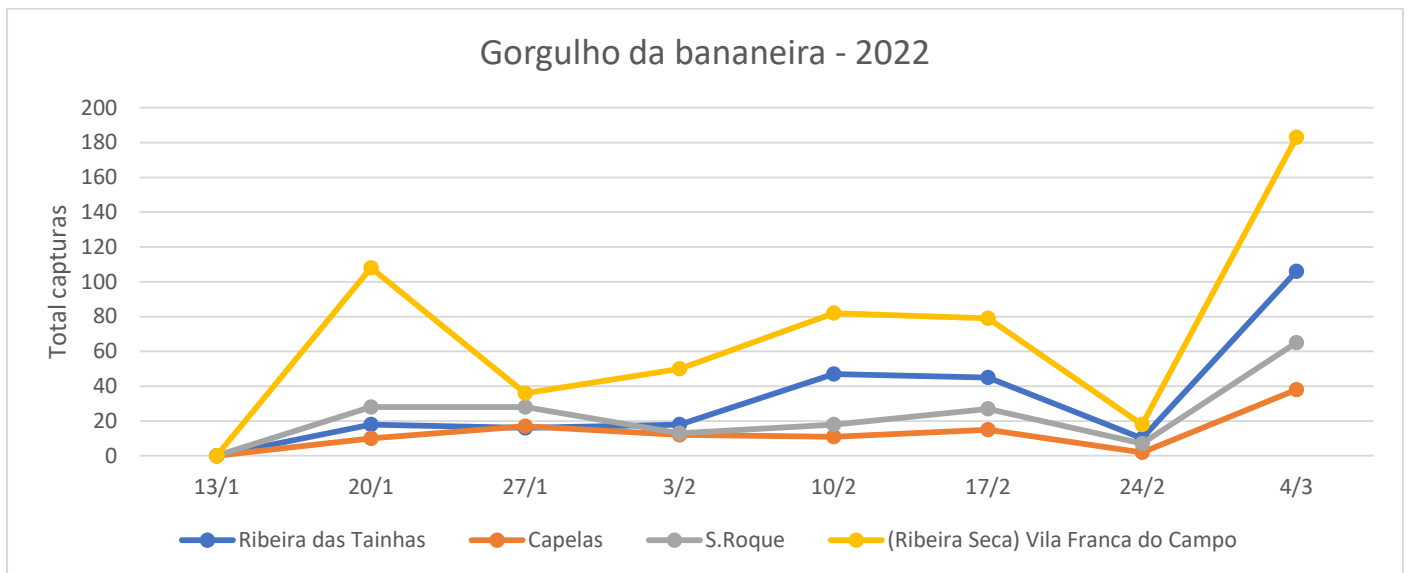

## INFORMAÇÃO FITOSSANITÁRIA Ilha São Miguel – 09/03/2022

Cultura: Bananeira

Praga: Gorgulho da bananeira/  
*Cosmopolites sordidus*

Nesta semana de monitorização, verifica-se um **acréscimo consistente das capturas** em todas as freguesias monitorizadas com especial realce para **Ribeira Seca (Vila Franca) (183 adultos)** e **Ribeira das Tainhas (106 adultos)** (Fig. 1; Quadro 1)

**DRAg/DSA - Direção Regional da Agricultura**  
**Direção de Serviços de Agricultura**

Figura 1 - Evolução das capturas de adultos de *Cosmopolites sordidus* nas bananeiras nas diferentes freguesias monitorizadas, no ano de 2022.

Quadro 1 - Capturas de adultos do gorgulho da bananeira registadas em pomares de bananeiras, de quatro freguesias monitorizadas da Ilha de São Miguel, no ano de 2022.

Datas de leitura	Ribeira das Tainhas				Capelas				Ribeira Seca (Vila Franca do Campo)				S.Roque			
	Arm 1	Arm 2	Arm 3	Total	Arm 1	Arm 2	Arm 3	Total	Arm 1	Arm 2	Arm 3	Total	Arm1	Arm2	Arm3	Total
<b>13/1</b>	<b>Colocação armadilhas</b>															
<b>20/1</b>	8	6	4	18	6	2	2	10	24	60	24	108	7	13	8	28
<b>27/1</b>	6	7	3	16	12	4	1	17	14	18	4	36	10	16	2	28
<b>3/2</b>	8	5	5	18	4	6	2	12	22	24	4	50	4	4	5	13
<b>10/2</b>	14	25	8	47	3	4	4	11	36	35	11	82	1	13	4	18
<b>17/2</b>	18	20	7	45	4	8	3	15	16	53	10	79	5	14	8	27
<b>24/2</b>	5	4	1	10	1	0	1	2	16	7	9	32	0	6	1	7
<b>4/3</b>	<b>44</b>	<b>54</b>	<b>8</b>	<b>106</b>	<b>18</b>	<b>4</b>	<b>16</b>	<b>38</b>	<b>64</b>	<b>95</b>	<b>24</b>	<b>183</b>	<b>16</b>	<b>27</b>	<b>22</b>	<b>65</b>