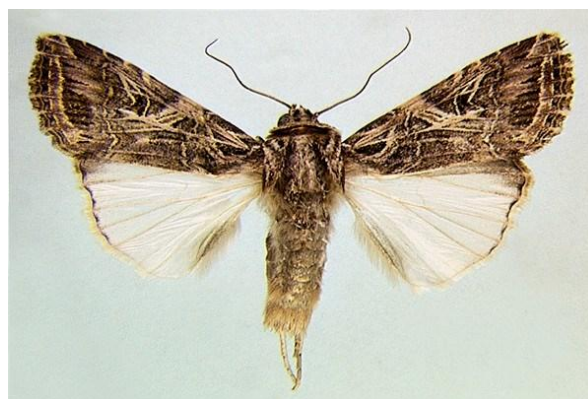

## RESUMO 2021 - Ilha Terceira INFORMAÇÃO FITOSSANITÁRIA

**Cultura: Pastagem/Milho**

**Praga: *Spodoptera littoralis*/ nóctua da pastagem**

*Spodoptera littoralis* Boisduval (Fig.1) é um noctúideo presente na região Paleártica de África estendendo-se para sul de Europa até à península Arábica. Hoje é considerada de elevada importância económica para países como: Chipre; Israel; Malta; Marrocos; Itália e Grécia (Fonte EPPO). Está presente em Portugal e desde 2005 também nos Açores.

Figura 1 – Adulto de *Spodoptera littoralis*.

No âmbito do projeto CUARENTAGRI, foram usadas na sua monitorização armadilhas tipo Funil com feromona sexual específica. Para essa monitorização foram selecionadas para a monitorização desta praga quatro parcelas nas freguesias da **Ribeirinha, São Brás, São Bartolomeu e Altares**.

Em alguns dias desta monitorização, não foi possível a contagem dos adultos por causa do número muito elevado das capturas resultando isso em borboletas completamente desfeitas (Quadro 1).

Registaram-se capturas de adultos de *S. littoralis* ao longo de todo do ano. **O pico populacional das capturas de adultos atingiu-se no início do mês de setembro** e no mês de dezembro verifica-se um acréscimo semelhante das capturas principalmente em São Bartolomeu (Fig. 2; Quadro 1).