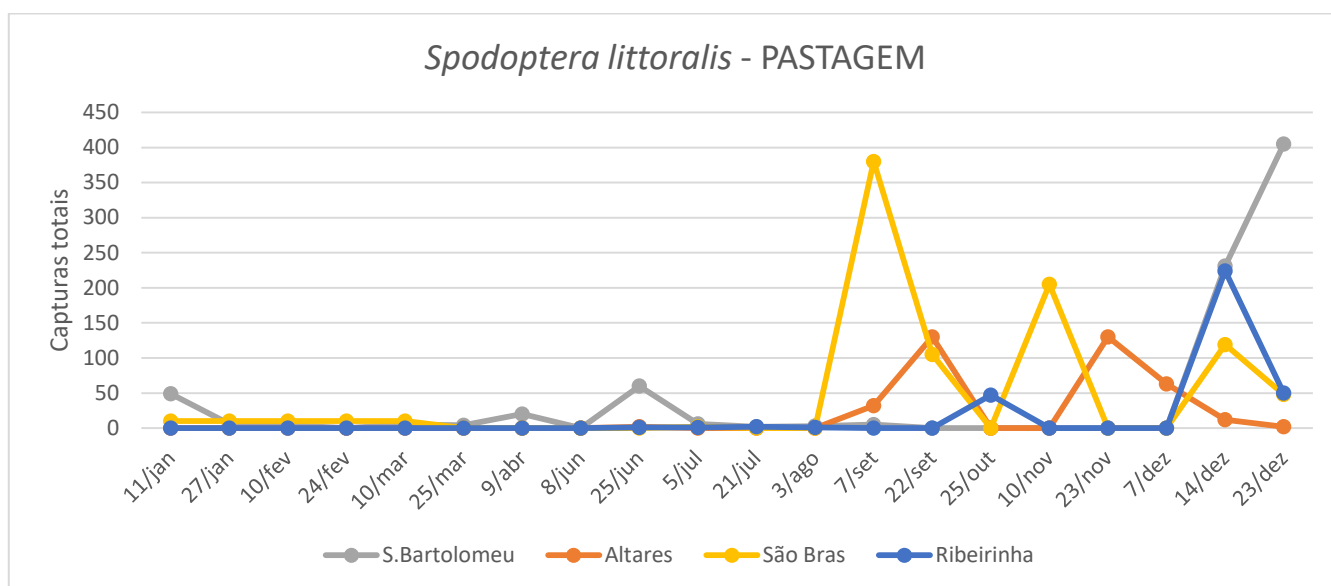

Em alguns dias desta monitorização, não foi possível a contagem dos adultos por causa do número muito elevado das capturas resultando isso em borboletas completamente desfeitas (Quadro 1).

Registaram-se capturas de adultos de *S. littoralis* ao longo de todo do ano. **O pico populacional das capturas de adultos atingiu-se no início do mês de setembro** e no mês de dezembro verifica-se um acréscimo semelhante das capturas principalmente em São Bartolomeu (Fig. 2; Quadro 1).

As maiores infestações verificaram-se em São Bartolomeu e São Brás, como o ano anterior (Fig. 2; Quadro 1).

## SDAT - Serviços de Desenvolvimento Agrário da Terceira

Figura 2 – Evolução das capturas de *S. littoralis* nas pastagens das freguesias monitorizadas da ilha Terceira ao longo do ano 2021.

Quadro 1- Capturas de adultos de *S. littoralis* registadas nas parcelas de pastagem monitorizadas, no ano 2021.

<i>Spodoptera littoralis</i>				
Dias das leituras	S. Bartolomeu	Altares	São Brás	Ribeirinha
	Arm. Funil	Arm. Funil	Arm. Funil	Arm. Funil
11/01/21	49	0	10	0
27/01/21	6	0	10	0
10/02/21	4	0	10	0
24/02/21	0	0	10	0
10/03/21	5	0	10	0
25/03/21	4	0	0	0
09/04/21	20	0	0	0
08/06/21	<b>Colocação armadilha</b>	<b>Colocação armadilha</b>	<b>Colocação armadilha</b>	<b>Colocação armadilha</b>
25/06/21	60	2	0	1
05/07/21	6	0	2	1
21/07/21	2	0	0	2
03/08/21	3	0	0	1
07/09/21	5	32	<b>380</b>	0
22/09/21	0	<b>130</b>	105	0
25/10/21	0	Impossível contagem	Impossível contagem	47
10/11/21	Arm. Destruída	Impossível contagem	205	0
23/11/21	0	130	0	0
07/12/21	Impossível contagem	63	Impossível contagem	Impossível contagem
14/12/21	231	12	119	<b>224</b>
23/12/21	<b>405</b>	2	48	50
<b>Total</b>	<b>800</b>	<b>164</b>	<b>742</b>	<b>52</b>