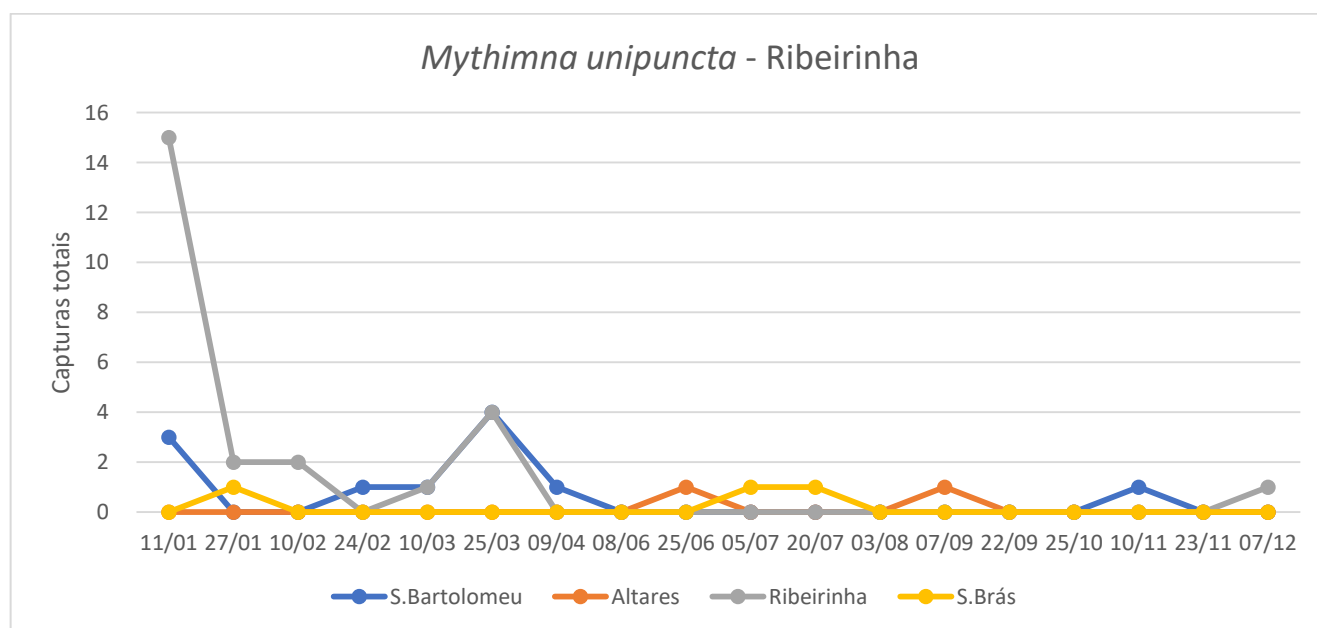

CUARENTAGRI

INFORMAÇÃO FITOSSANITÁRIA Ilha Terceira – 09/12/2021

Cultura: Milho/pastagem

**Praga: *Mythimna unipuncta* /
Lagarta da pastagem**

Verificou-se apenas uma captura de adulto da lagarta da pastagem na freguesia da Ribeirinha na última semana de monitorização (Fig. 1; Quadro 1).

Armadilhas Funil com feromona sexual específica foram usadas na monitorização desta praga.

DSA - Direção dos Serviços Agrícolas

SDAT - Serviços de Desenvolvimento Agrário da Terceira

Figura 1 – Evolução das capturas de adultos de *M. unipuncta* nas parcelas de pastagem monitorizadas, no ano 2021.

Quadro 1- Capturas de adultos de *M. unipuncta* registadas nas parcelas de pastagem dos Altares, Ribeirinha e São Bartolomeu, no ano 2021.

Mythimna unipuncta				
	S.Bartolomeu	Altares	S.Brás	Ribeirinha
Dias das leituras	Armadilha Funil	Armadilha Funil	Armadilha Funil	Armadilha Funil
08/06/21	Colocação armadilha			
25/06/21	0	1	0	0
05/07/21	0	0	1	0
20/07/21	0	0	1	0
03/08/21	0	0	0	0
07/09/21	0	1	0	0
22/09/21	0	0	0	0
25/10/21	0	0	0	0
10/11/21	1	0	0	0
23/11/21	0	0	0	0
07/12/21	0	0	0	1