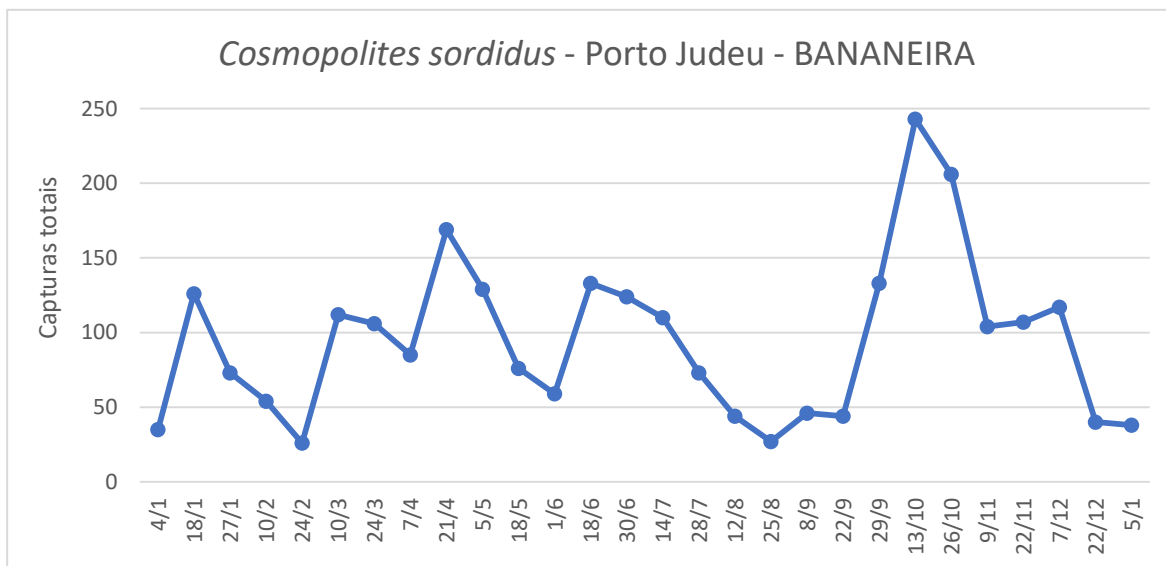

No ensaio de diferentes armadilhas e atrativos:
Nas armadilhas em **São Bento** registou-se um acréscimo das capturas só na armadilha Cosmoplus.

Nas armadilhas em **São Pedro** não foi possível recolher o conteúdo de duas armadilhas uma Cosmotrack com atrativo Cosmoplus e uma Stopweevil com Cosmolure. Registou-se um decréscimo das capturas na última semana de monitorização.

Cultura: BANANEIRA FRUTER / FRUTERCOOP

Figura 1- Evolução das capturas de adultos de *C. sordidus* no pomar de bananeira, da freguesia de Porto Judeu, no ano 2021-2022.

Quadro 1- Capturas de adultos de *C. sordidus* registadas no pomar de bananeira, da freguesia de Porto Judeu, no ano 2021-2022.

Porto Judeu - Arm. Cosmotrap c/ atrativo Cosmoplus				
Datas de leitura	1ª Arm	2ª Arm	3ª Arm	Total
13/10	110	95	38	243
26/10	85	86	35	206
9/11	62	10	32	104
22/11	61	33	13	107
7/12	61	34	22	117
22/12	12	23	5	40
Capturas do ano 2022				
5/1	18	4	16	38