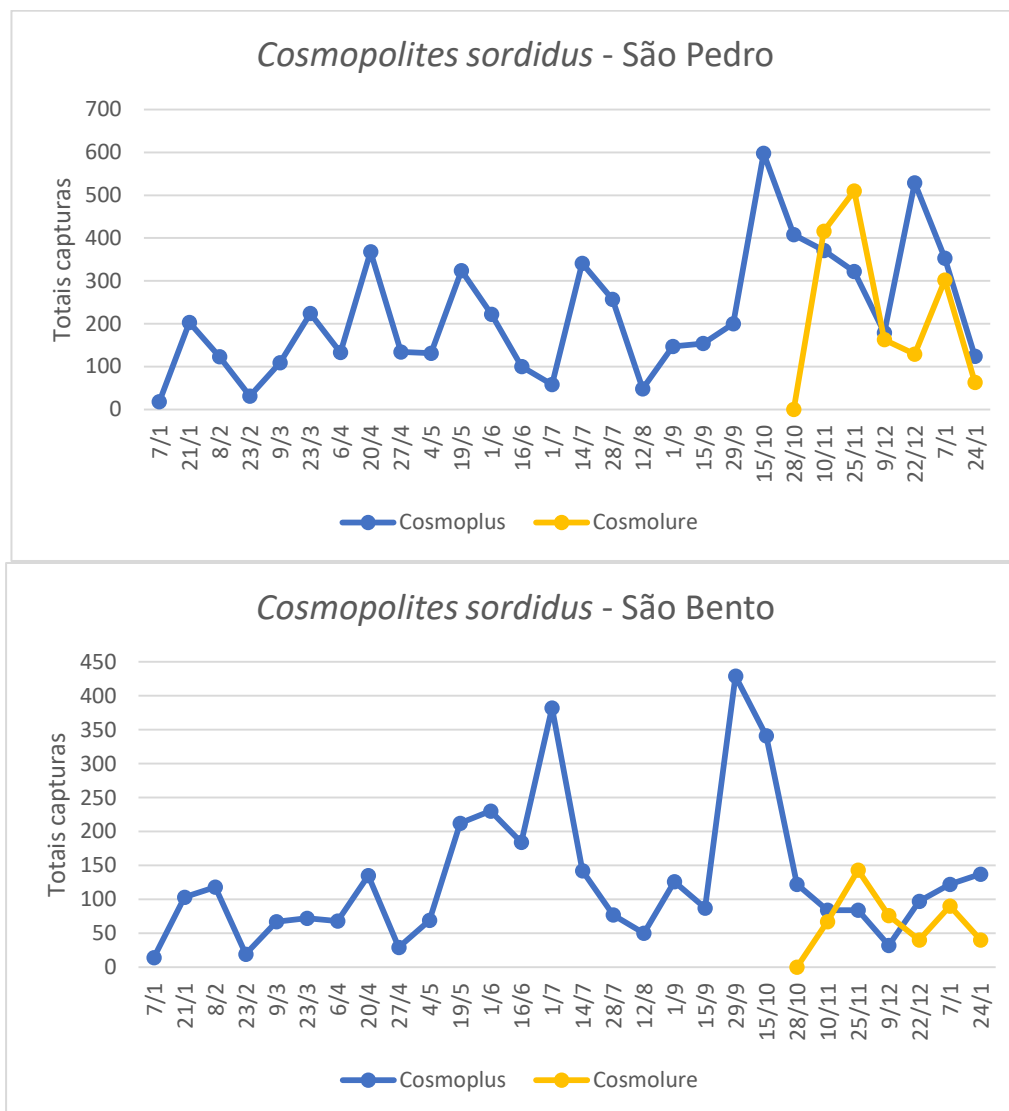

Porto Judeu - Arm. Cosmotrap c/ atrativo Cosmoplus				
Datas de leitura	1ª Arm	2ª Arm	3ª Arm	Total
13/10	110	95	38	243
26/10	85	86	35	206
9/11	62	10	32	104
22/11	61	33	13	107
7/12	61	34	22	117
22/12	12	23	5	40
Capturas do ano 2022				
5/1	18	4	16	38

SDAT - Serviços de Desenvolvimento Agrário da Terceira e UNIVERSIDADE DOS AÇORES

Figura 2 - Evolução das capturas de adultos de *C. sordidus* no pomar de bananeiras na freguesia de São Pedro e São Bento, no ano 2021-2022.

Quadro 2 - Capturas de adultos de *C. sordidus* registadas no pomar de bananeiras nas armadilhas Cosmotrap com atrativo Cosmoplus na freguesia de São Pedro e São Bento, no ano 2021-2022.

Cosmopolites sordidus – Arm. Cosmotrap c/ atrativo Cosmoplus								
Datas de leituras	São Pedro				São Bento			
	1ª Arm	2ª Arm	3ª Arm	Total	1ª Arm	2ª Arm	3ª Arm	Total
15/10	291	180	127	598	3	134	177	341
28/10	224	146	38	408	61	56	5	122
10/11	136	79	156	371	23	56	5	84
25/11	140	100	82	322	5	74	5	84
9/12	84	30	65	179	12	14	6	32
22/12	117	331	81	529	40	31	26	97
Capturas do ano 2022								
7/1	71	56	226	353	46	46	30	122
24/1	48	76	-	124	33	36	68	137