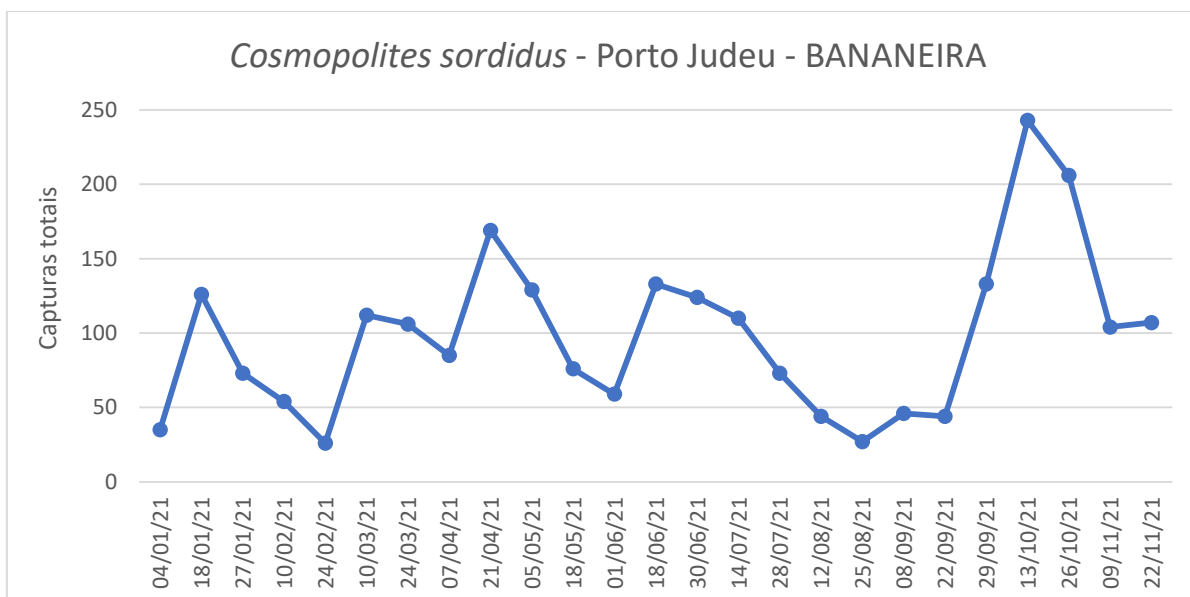

CUARENTAGRI

INFORMAÇÃO FITOSSANITÁRIA Ilha Terceira 09/12/2021

Praga: *Cosmopolites sordidus* / Gorgulho da bananeira

Na freguesia de Porto Judeu as capturas permanecem iguais à da semana antecedente (Fig.1; Quadro 1).

No ensaio de diferentes armadilhas e atrativos:

Nas armadilhas Cosmotrack com Cosmoplus, em São Pedro e São Bento registou-se decréscimo das capturas.

Nas armadilhas StopWeevil com o novo atrativo Cosmolure, em São Pedro e São Bento registou-se também um decréscimo das capturas.

Nas armadilhas Cosmotrack com atrativo Cosmogel, registou-se um decréscimo das capturas em São Pedro e um acréscimo em São Bento (Fig. 2; Quadros 2 a 4).

Cultura: BANANEIRA FRUTER / FRUTERCOOP

Figura 1- Evolução das capturas de adultos de *C. sordidus* no pomar de bananeira, da freguesia de Porto Judeu, no ano 2021.

Quadro 1- Capturas de adultos de *C. sordidus* registadas no pomar de bananeira, da freguesia de Porto Judeu, no ano 2021.

Porto Judeu - Arm. Cosmotrap c/ atrativo Cosmoplus				
Datas de leitura	1ª Arm	2ª Arm	3ª Arm	Total
13/10/21	110	95	38	243
26/10/21	85	86	35	206
09/11/21	62	10	32	104
22/11/21	61	33	13	107