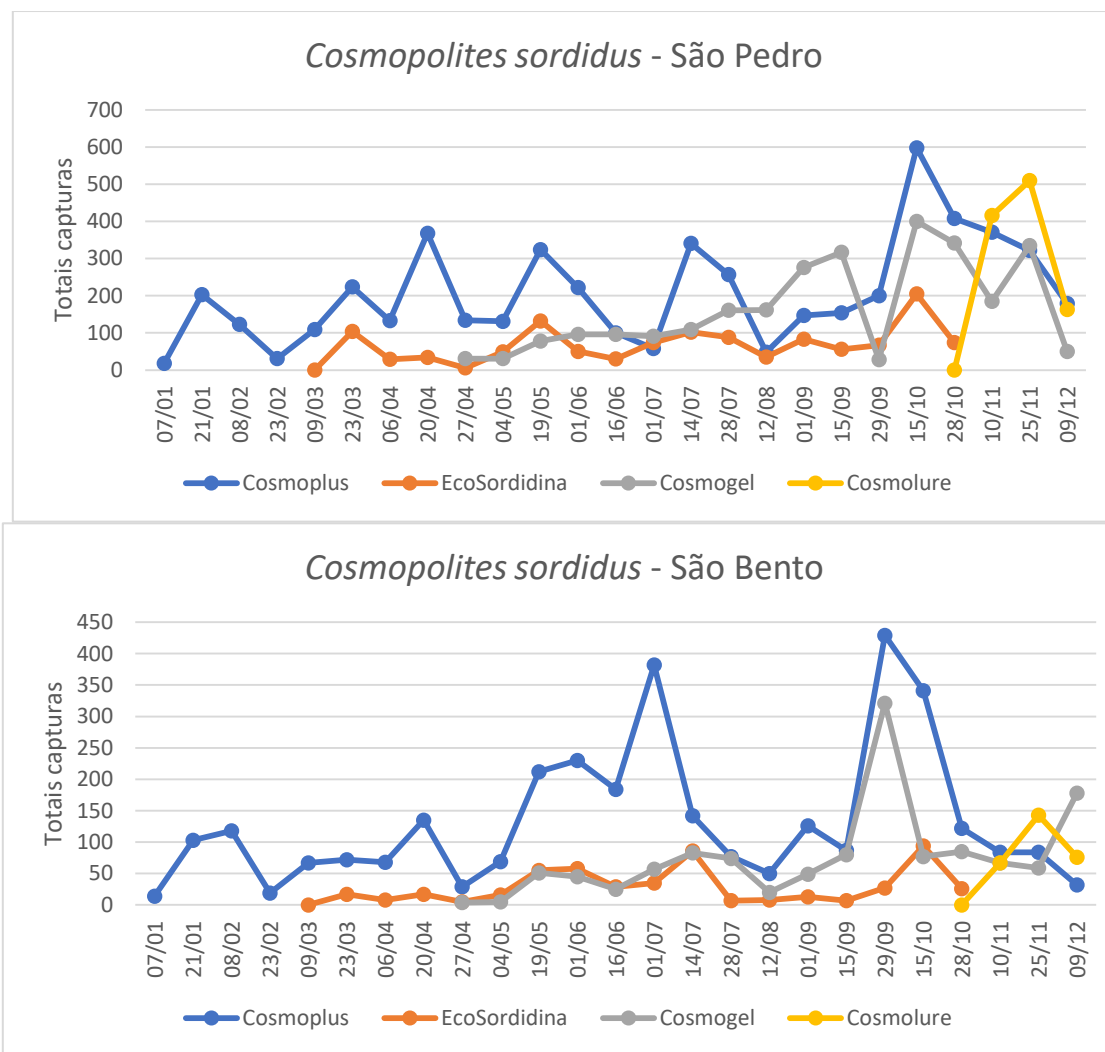

Quadro 1- Capturas de adultos de *C. sordidus* registadas no pomar de bananeira, da freguesia de Porto Judeu, no ano 2021.

Porto Judeu - Arm. Cosmotrap c/ atrativo Cosmoplus				
Datas de leitura	1ª Arm	2ª Arm	3ª Arm	Total
13/10/21	110	95	38	243
26/10/21	85	86	35	206
09/11/21	62	10	32	104
22/11/21	61	33	13	107

**SDAT - Serviços de Desenvolvimento Agrário da Terceira
e UNIVERSIDADE DOS AÇORES**

Figura 2 - Evolução das capturas de adultos de *C. sordidus* no pomar de bananeiras na freguesia de São Pedro e São Bento, no ano 2021.

Quadro 2 - Capturas de adultos de *C. sordidus* registadas no pomar de bananeiras nas armadilhas Cosmotrap com atrativo Cosmoplus na freguesia de São Pedro e São Bento, no ano 2021.

Cosmopolites sordidus – Arm. Cosmotrap c/ atrativo Cosmoplus								
Datas de leituras	São Pedro				São Bento			
	1ª Arm	2ª Arm	3ª Arm	Total	1ª Arm	2ª Arm	3ª Arm	Total
15/10/21	291	180	127	598	3	134	177	341
28/10/21	224	146	38	408	61	56	5	122
10/11/21	136	79	156	371	23	56	5	84
25/11/21	140	100	82	322	5	74	5	84
09/12/21	84	30	65	179	12	14	6	32