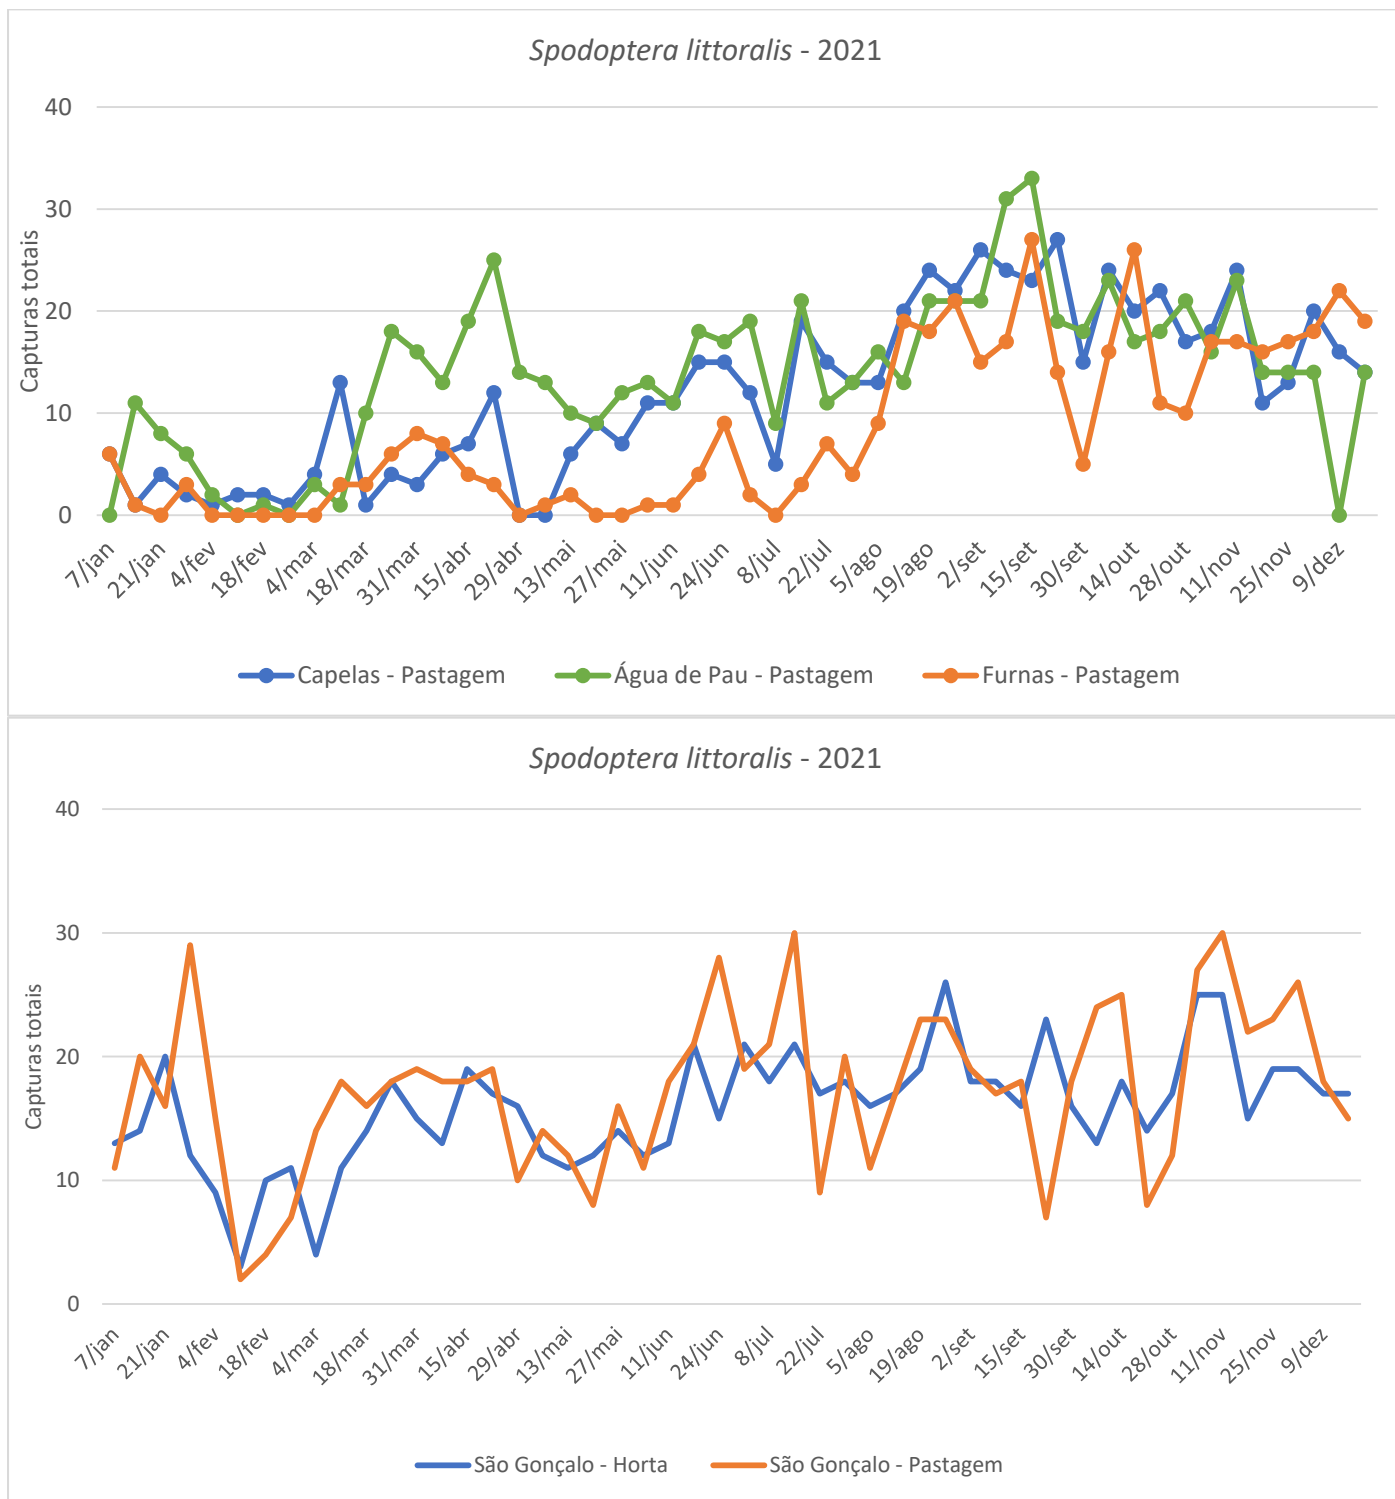

Figura 1 – Adulto de *Spodoptera littoralis*.

No âmbito dos trabalhos do projeto Cuarentagri na sua monitorização foram usadas armadilhas Delta com feromona sexual específica. Para a monitorização selecionaram-se parcelas de pastagem nas freguesias da **Capelas, Água de Pau, Furnas e São Gonçalo**. Nesta última freguesia (São Gonçalo) uma armadilha foi colocada numa horta.

Durante 2021 registaram-se capturas de adultos da *S. littoralis* ao longo de todo do ano, mas verifica-se um acréscimo das capturas a partir do início do mês de agosto e um **pico populacional das capturas de adultos na primeira metade do mês de setembro na freguesia de Furnas e Água de Pau e nas Capelas no fim do mês de outubro** (Fig. 2; Quadro 1). **Em São Gonçalo dois picos na metade dos meses de julho (15/07; 11/11)** (Fig. 2; Quadro 1). A maiores níveis de infestação registaram-se na quinta de São Gonçalo (Fig. 2; Quadro 1).

DSA - Direção de Serviços de Agricultura

Figura 2 – Evolução das capturas de *S. littoralis* nas freguesias monitorizadas da ilha de São Miguel ao longo do ano 2021.

Quadro 1- Capturas de adultos de *S. littoralis* registadas nas parcelas monitorizadas na ilha de São Miguel, no ano 2021.

23/09/21	27	19	14	23	7
30/09/21	15	18	5	16	18
07/10/21	24	23	16	13	24
14/10/21	20	17	26	18	25
21/10/21	22	18	11	14	8
28/10/21	17	21	10	17	12
04/11/21	18	16	17	25	27
11/11/21	24	23	17	25	30
18/11/21	11	14	16	15	22
25/11/21	13	14	17	19	23
02/12/21	20	14	18	19	26
09/12/01	16	0	22	17	18
16/12/21	14	14	19	17	15
Total	498	486	364	512	549