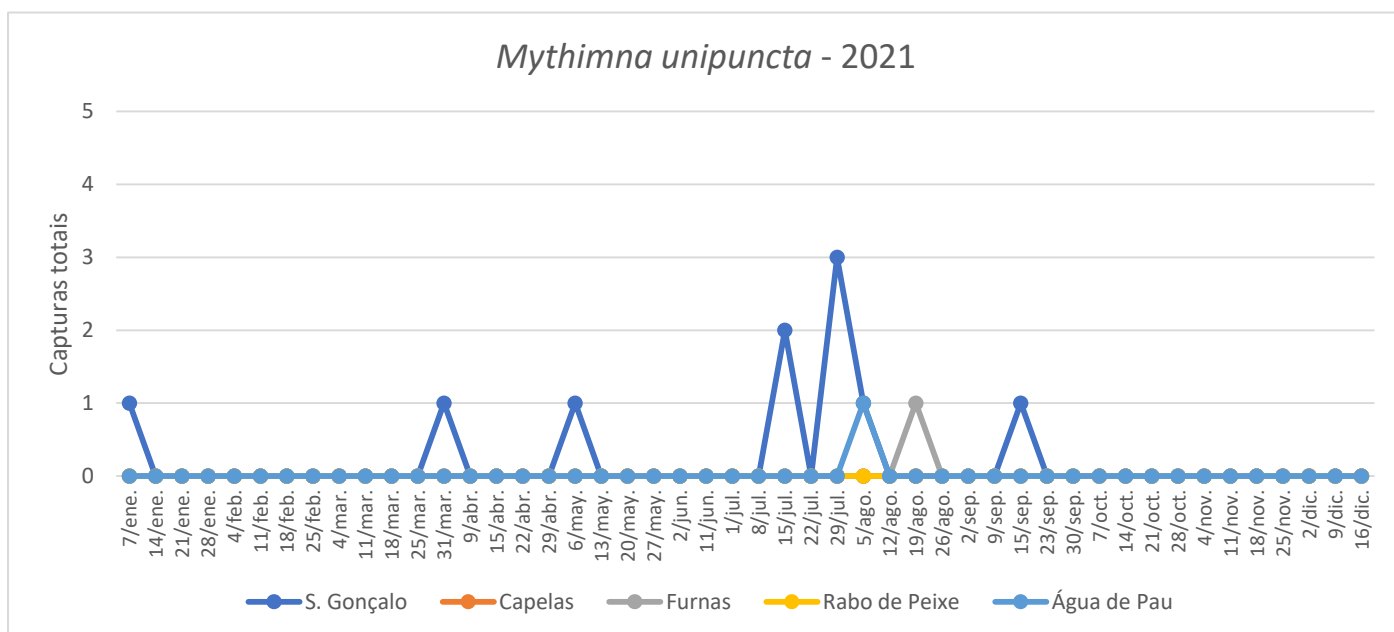

No âmbito do projeto CUARENTAGRI, foram usadas na sua monitorização armadilhas tipo Delta com feromona sexual específica que foram colocadas nas pastagens de 5 freguesias: São Gonçalo, Capelas, Furnas, Rabo de Peixe e Água de Pau.

Figura 1 – Adulto de *Mythimna unipuncta*.

Em geral, no ano 2021, foram registadas poucas capturas, mas a maior quantidade registou-se em São Gonçalo. Nenhuma captura foi registrada em Rabo de Peixe e Capelas e apenas uma captura de adultos nas Furnas e Água de Pau (Fig. 2; Quadro 1).

No mês de julho (29/07) apenas 3 capturas foram detetadas em São Gonçalo (Fig. 2; Quadro 1).

DSA - Direção dos Serviços Agrícolas

SDAT - Serviços de Desenvolvimento Agrário da Terceira

Figura 2 - Evolução das capturas de adultos de *M. unipuncta* nas parcelas com pastagem nas parcelas monitorizadas, no ano 2021.

Quadro 1- Capturas de adultos de *M. unipuncta* registadas nas parcelas monitorizadas em São Miguel, no ano 2021.

<i>Mythimna unipuncta</i>					
Dias de leitura	S. Gonçalo	Capelas	Furnas	Rabo de Peixe	Água de Pau
07/01/21	1	0	0	0	-
14/01/21	0	0	0	0	0
21/01/21	0	0	0	0	0
28/01/21	0	0	0	0	0
04/02/21	0	0	0	0	0
11/02/21	0	0	0	0	0
18/02/21	0	0	0	0	0
25/02/21	0	0	0	0	0
04/03/21	0	0	0	0	0
11/03/21	0	0	0	0	0