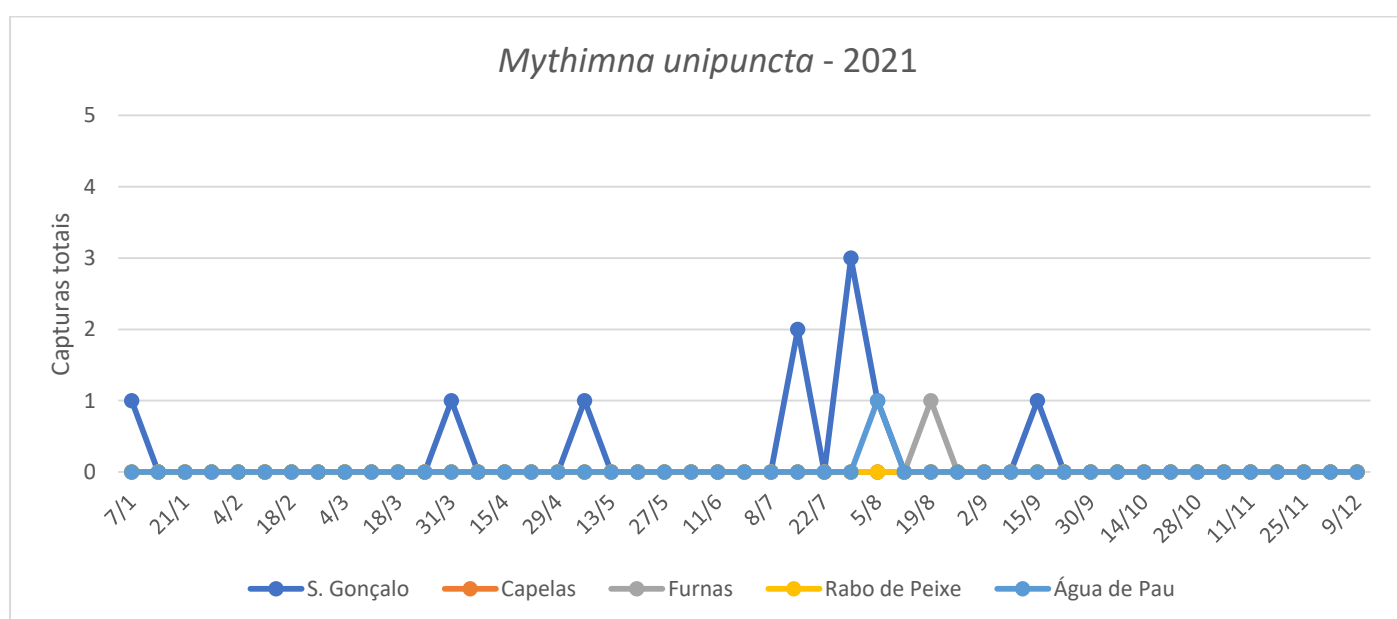

**DRAg/DSA - Direção Regional da Agricultura**  
**Direção de Serviços de Agricultura**

Figura 1. Evolução das capturas de adultos de *M. unipuncta* nas parcelas com pastagem monitorizadas, na ilha de S. Miguel, no ano de 2021.

Quadro 1- Capturas de adultos de *M.unipuncta* registadas nas parcelas monitoradas, na ilha de S. Miguel, no ano de 2021.

<i>Mythimna unipuncta</i>					
Dias de leitura	São Gonçalo	Capelas	Furnas	Rabo de Peixe	Água de Pau
11/06/21	0	0	0	0	0
01/07/21	0	0	0	0	0
08/07/21	0	0	0	0	0
15/07/21	2	0	0	0	0
22/07/21	0	0	0	0	0
29/07/21	3	0	0	0	0
05/08/21	1	0	0	0	1
12/08/21	0	0	0	0	0
19/08/21	0	0	1	0	0
26/08/21	0	0	0	0	0
02/09/21	0	0	0	0	0
09/09/21	0	0	0	0	0
15/09/21	1	0	0	0	0
23/09/21	0	0	0	0	0
30/09/21	0	0	0	0	0
07/10/21	0	0	0	0	0
14/10/21	0	0	0	0	0
21/10/21	0	0	0	0	0
28/10/21	0	0	0	0	0
04/11/21	0	0	0	0	0
11/11/21	0	0	0	0	0
18/11/21	0	0	0	0	0
25/11/21	0	0	0	0	0
02/12/21	0	0	0	0	0
09/12/21	0	0	0	0	0