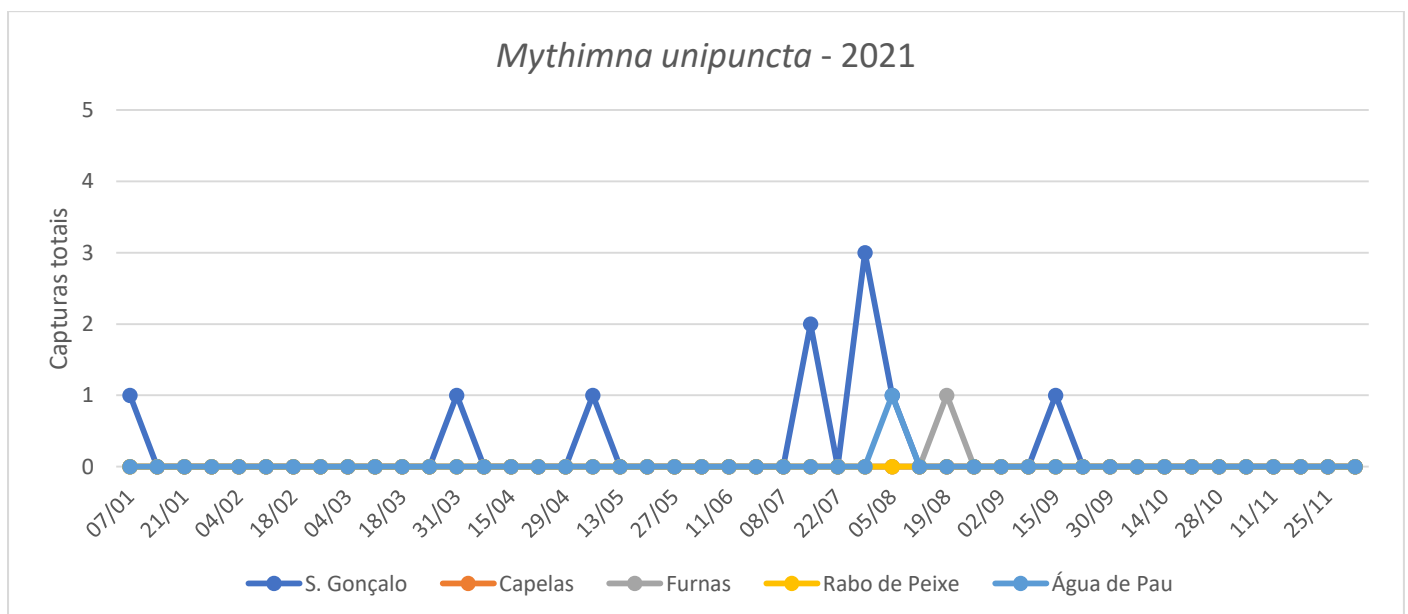

**DRAg/DSA - Direção Regional da Agricultura
Direção de Serviços de Agricultura**

Figura 1. Evolução das capturas de adultos de *M. unipuncta* nas parcelas com pastagem monitorizadas, na ilha de S. Miguel, no ano de 2021.

Quadro 1- Capturas de adultos de *M.unipuncta* registadas nas parcelas monitoradas, na ilha de S. Miguel, no ano de 2021.

<i>Mythimna unipuncta</i>					
Dias de leitura	São Gonçalo	Capelas	Furnas	Rabo de Peixe	Água de Pau
11/06/21	0	0	0	0	0
01/07/21	0	0	0	0	0
08/07/21	0	0	0	0	0
15/07/21	2	0	0	0	0
22/07/21	0	0	0	0	0
29/07/21	3	0	0	0	0
05/08/21	1	0	0	0	1
12/08/21	0	0	0	0	0
19/08/21	0	0	1	0	0
26/08/21	0	0	0	0	0
02/09/21	0	0	0	0	0
09/09/21	0	0	0	0	0
15/09/21	1	0	0	0	0
23/09/21	0	0	0	0	0
30/09/21	0	0	0	0	0
07/10/21	0	0	0	0	0
14/10/21	0	0	0	0	0
21/10/21	0	0	0	0	0
28/10/21	0	0	0	0	0
04/11/21	0	0	0	0	0
11/11/21	0	0	0	0	0
18/11/21	0	0	0	0	0
25/11/21	0	0	0	0	0
02/12/21	0	0	0	0	0