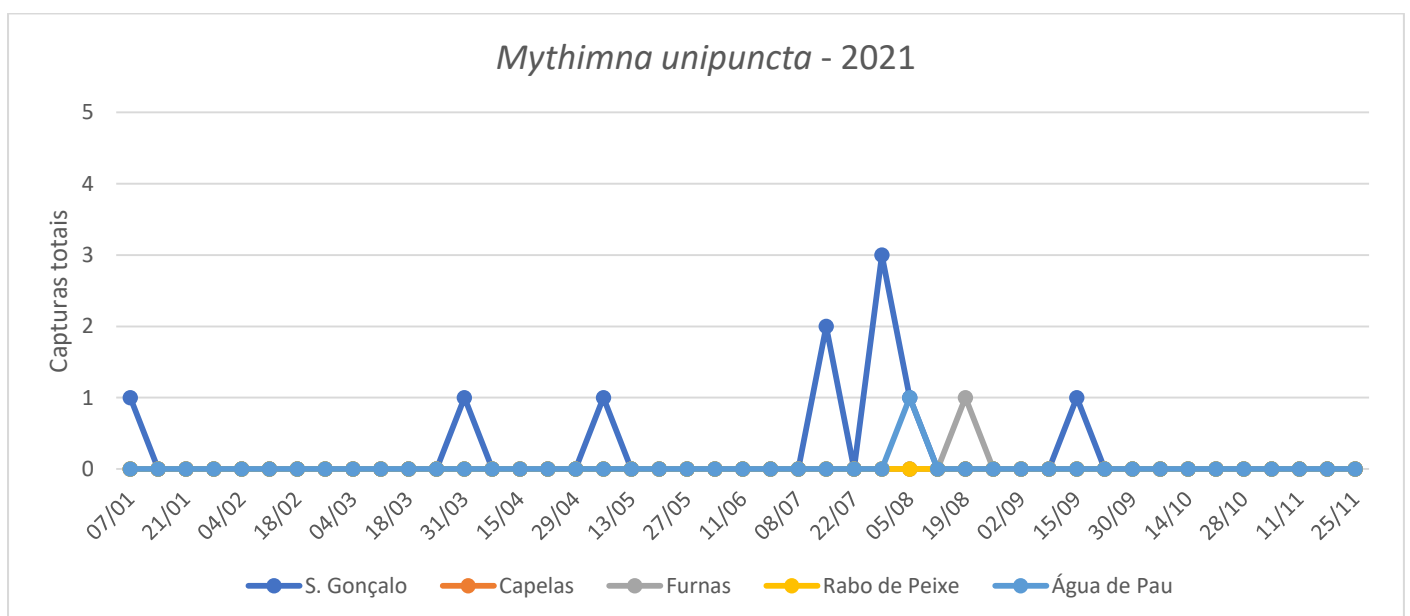

DRAg/DSA - Direção Regional da Agricultura
Direção de Serviços de Agricultura

Figura 1. Evolução das capturas de adultos de *M. unipuncta* nas parcelas com pastagem monitorizadas, na ilha de S. Miguel, no ano de 2021.

Quadro 1- Capturas de adultos de *M.unipuncta* registadas nas parcelas monitoradas, na ilha de S. Miguel, no ano de 2021.

<i>Mythimna unipuncta</i>					
Dias de leitura	São Gonçalo	Capelas	Furnas	Rabo de Peixe	Água de Pau
23/09/21	0	0	0	0	0
30/09/21	0	0	0	0	0
07/10/21	0	0	0	0	0
14/10/21	0	0	0	0	0
21/10/21	0	0	0	0	0
28/10/21	0	0	0	0	0
04/11/21	0	0	0	0	0
11/11/21	0	0	0	0	0
18/11/21	0	0	0	0	0
02/12/21	0	0	0	0	0