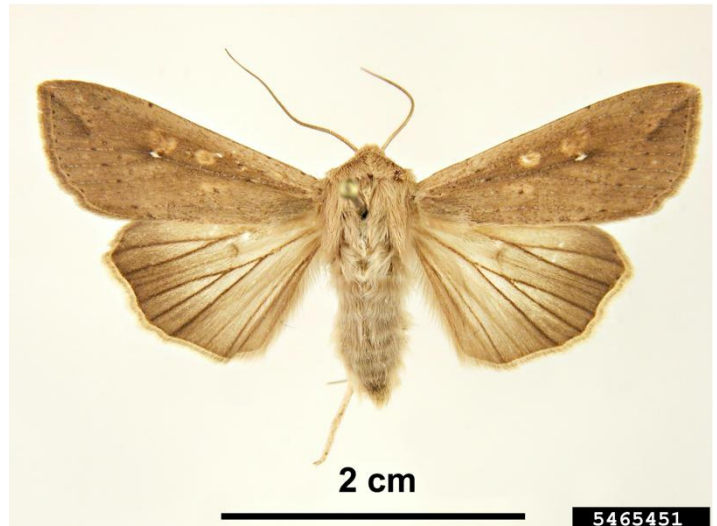

CUARENTAGRI

INFORMAÇÃO FITOSSANITÁRIA Ilha São Miguel - 02/12/2021

Cultura: Pastagem

Praga: *Mythimna unipuncta* /
Lagarta da pastagem

Na última semana de monitorização, não foram detetadas capturas nas freguesias monitorizadas (Figura 1; Quadro 1).

DRAg/DSA - Direção Regional da Agricultura
Direção de Serviços de Agricultura

Figura 1. Evolução das capturas de adultos de *M. unipuncta* nas parcelas com pastagem monitorizadas, na ilha de S. Miguel, no ano de 2021.

Quadro 1- Capturas de adultos de *M.unipuncta* registadas nas parcelas monitoradas, na ilha de S. Miguel, no ano de 2021.

<i>Mythimna unipuncta</i>					
Dias de leitura	São Gonçalo	Capelas	Furnas	Rabo de Peixe	Água de Pau
23/09/21	0	0	0	0	0
30/09/21	0	0	0	0	0
07/10/21	0	0	0	0	0
14/10/21	0	0	0	0	0
21/10/21	0	0	0	0	0
28/10/21	0	0	0	0	0
04/11/21	0	0	0	0	0
11/11/21	0	0	0	0	0
18/11/21	0	0	0	0	0
02/12/21	0	0	0	0	0